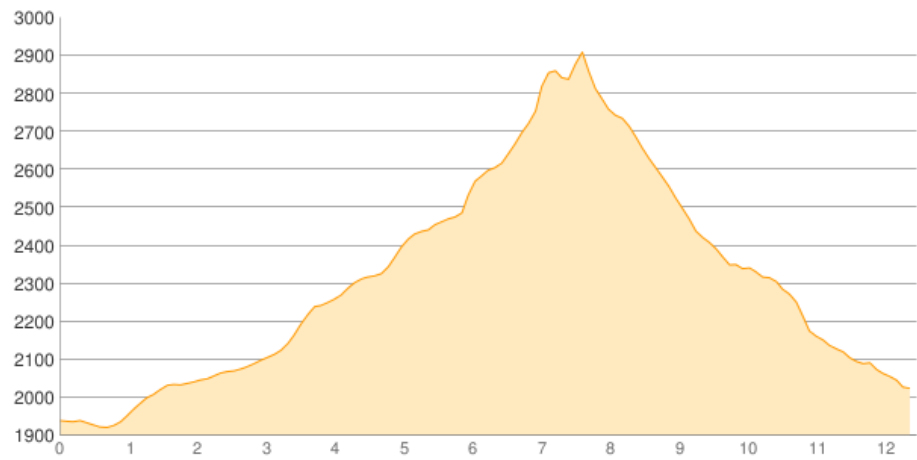

Dortmunder Hütte - ... - Schweinfurter Hütte

Kategorie: **Wandern**

Gehzeit: **07:00 Stunden**

Schwierigkeit:

Aufstieg: **1051 Hm**

Länge: **12.45 km**

Abstieg: **967 Hm**

noch nicht geplant

POIs in der Route:

1. Dortmund Hütte 1947 m
2. Hochreischarte 2907 m
3. Schweinfurter Hütte 2028 m

Höhenprofil

Dortmunder Hütte - ... - Schweinfurter Hütte

Informationen

<http://www.dortmunderhuette.at/http://www.dav-schweinfurt.de/huetten-2/schweinfurter-huette/>