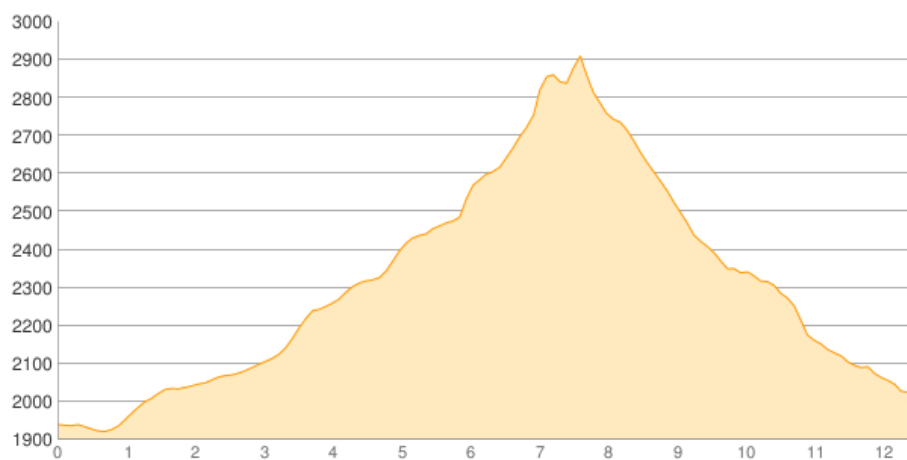

Dortmunder Hütte - ... - Schweinfurter Hütte

Kategorie: **Wandern**

Schwierigkeit:

Länge: **12.45 km**

noch nicht geplant

Gehzeit: **07:00 Stunden**

Aufstieg: **1051 Hm**

Abstieg: **967 Hm**

POIs in der Route:

1. Dortmundener Hütte 1947 m
2. Hochreischarte 2907 m
3. Schweinfurter Hütte 2028 m

Höhenprofil

Dortmunder Hütte - ... - Schweinfurter Hütte

Informationen

<http://www.dortmunderhuette.at/http://www.dav-schweinfurt.de/huetten-2/schweinfurter-huette/>