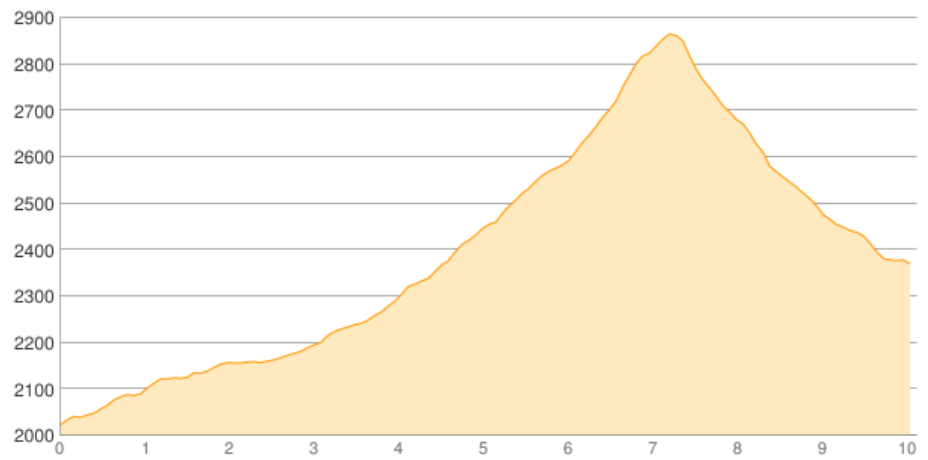

Schweinfurter Hütte - Winnebachseehütte

Kategorie: **Wandern**

Gehzeit: **05:10 Stunden**

Schwierigkeit:

Aufstieg: **861 Hm**

Länge: **10.11 km**

Abstieg: **516 Hm**

noch nicht geplant

POIs in der Route:

1. Schweinfurter Hütte 2028 m
2. Winnebachseehütte 2362 m

Höhenprofil

Schweinfurter Hütte - Winnebachseehütte

Informationen

<http://www.winnebachseehuette.com/>

Beschreibung

<http://www.winnebachseehuette.com/>