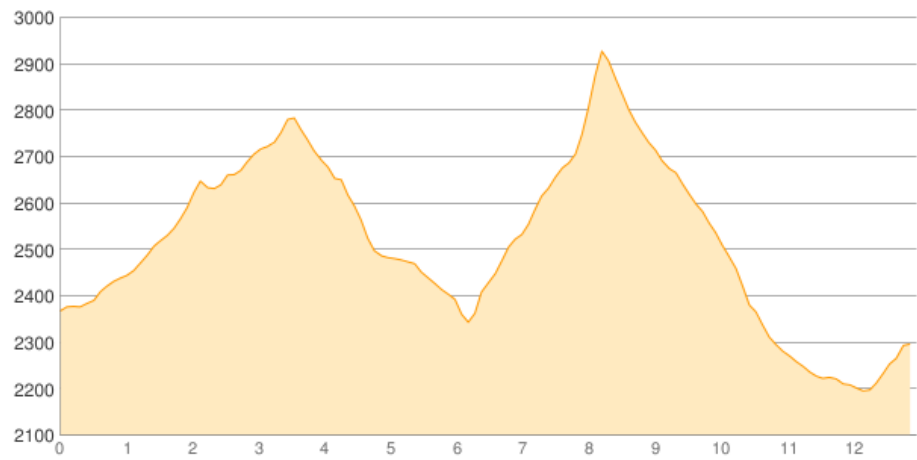

Winnebachseehütte - Pforzheimer Hütte

Kategorie: **Wandern**

Gehzeit: **07:55 Stunden**

Schwierigkeit:

Aufstieg: **1155 Hm**

Länge: **12.95 km**

Abstieg: **1218 Hm**

noch nicht geplant

POIs in der Route:

1. Winnebachseehütte 2362 m
2. Pforzheimer Hütte 2308 m

Höhenprofil

Winnebachseehütte - Pforzheimer Hütte

Informationen

<https://www.alpenverein-pforzheim.de/kletternhuetten/pforzheimer-huette/allgemein.html#c695>