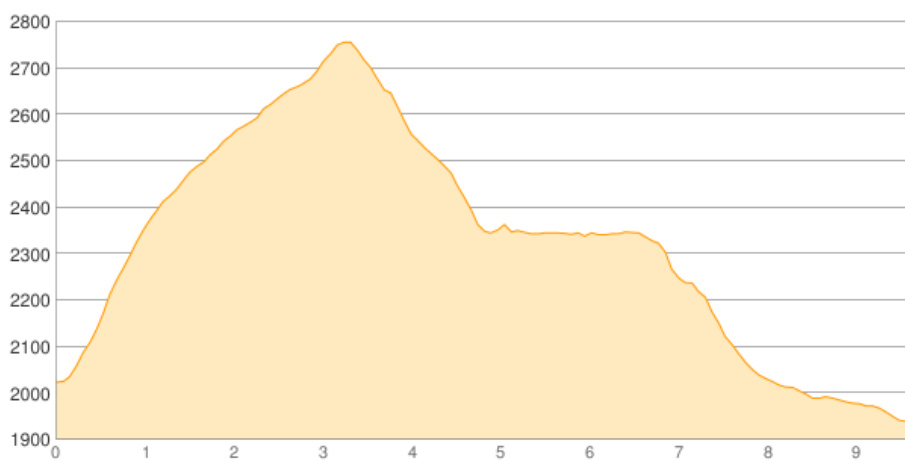

# Schweinfurter Hütte - Dortmunder Hütte

Kategorie: **Wandern**

Gezeit: **05:35 Stunden**

Schwierigkeit:

Aufstieg: **792 Hm**

Länge: **9.63 km**

Abstieg: **876 Hm**

noch nicht geplant

POIs in der Route:

1. Schweinfurter Hütte 2028 m
2. Dortmunder Hütte 1947 m

Höhenprofil

Google

Map data ©2017 Google

## Schweinfurter Hütte - Dortmunder Hütte