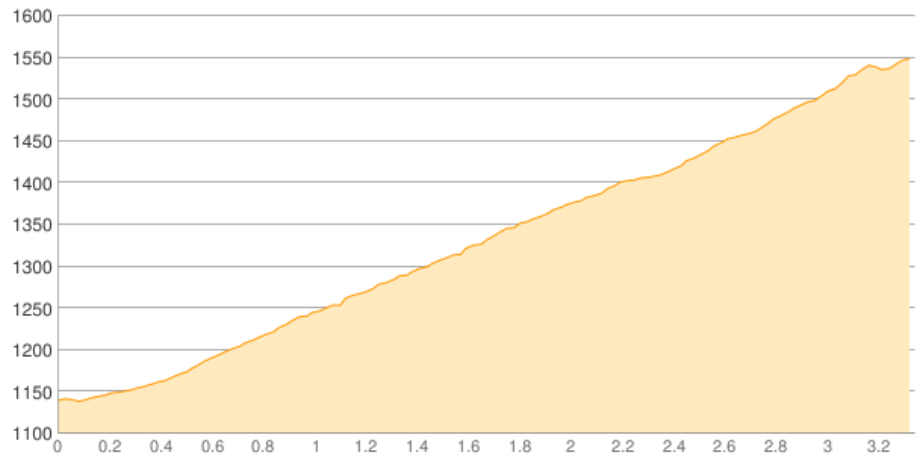

Untere Ochsenalpe_Bergstation Iseler

Kategorie: **Wandern**

Gehzeit: **01:50 Stunden**

Schwierigkeit:

Aufstieg: **423 Hm**

Länge: **3.34 km**

Abstieg: **11 Hm**

noch nicht geplant

POIs in der Route:

1. Untere Ochsenalpe 1139 m

Höhenprofil

Google

Map data ©2017 GeoBasis-DE/BKG (©2009), Google