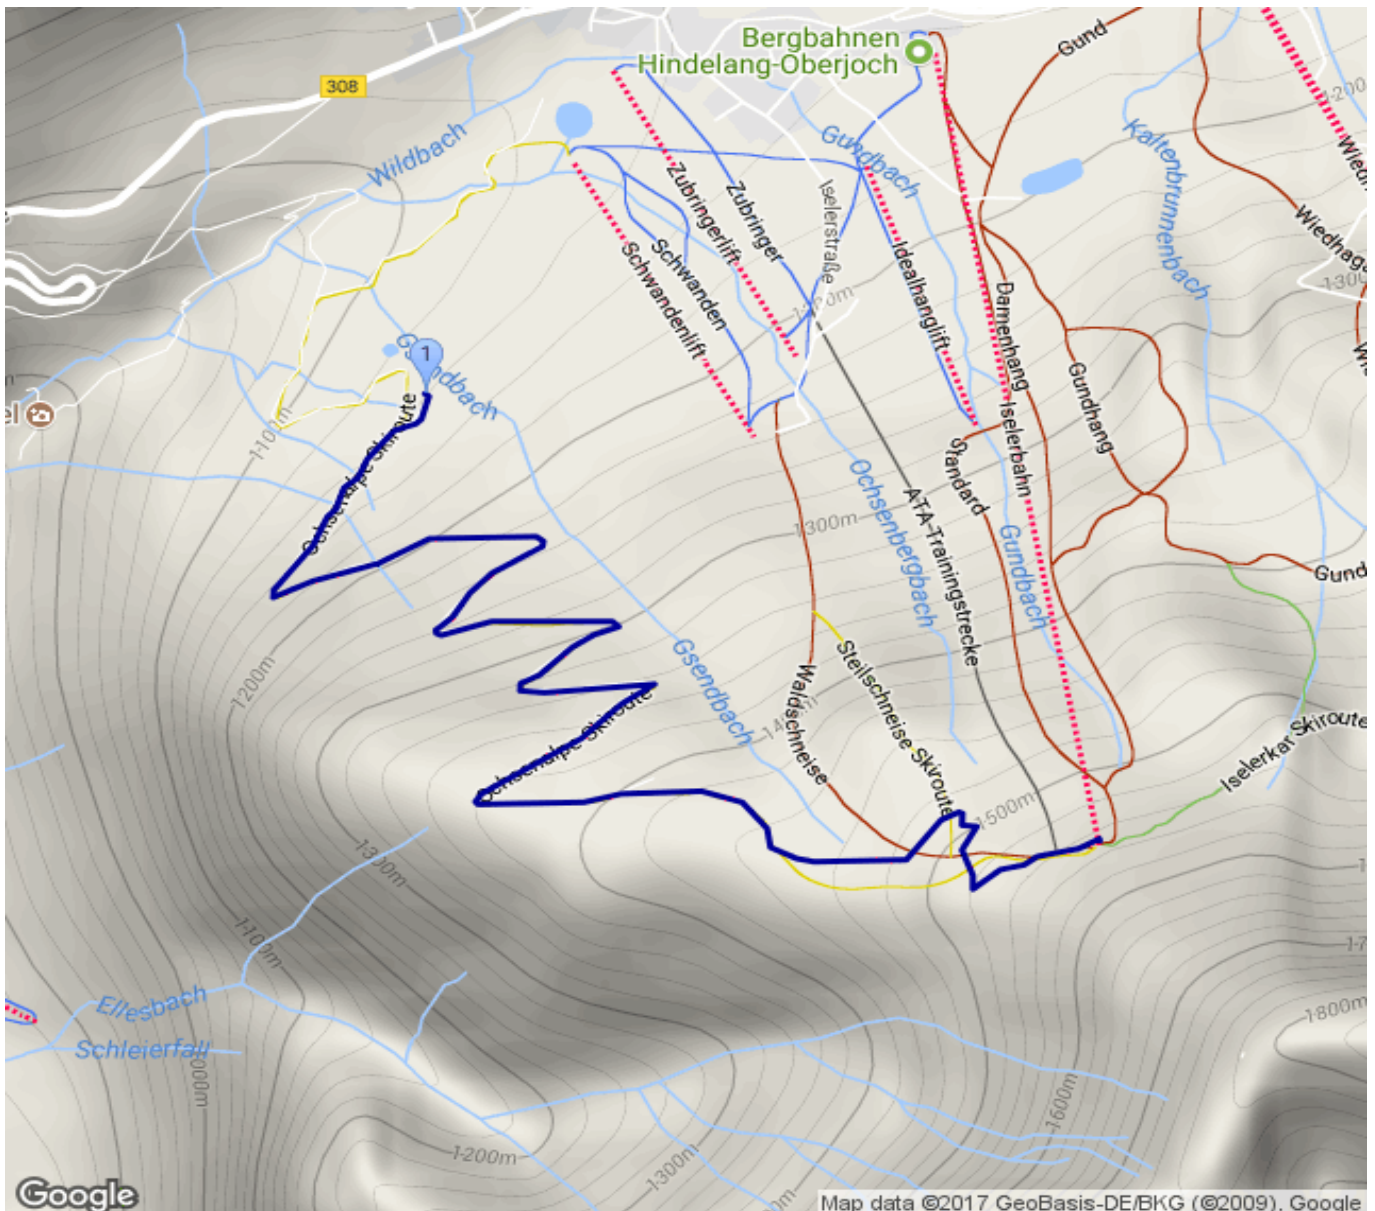

Untere Ochsenalpe_Bergstation Iseler

Kategorie: **Wandern**

Gehzeit: **01:50 Stunden**

Schwierigkeit:

Aufstieg: **423 Hm**

Länge: **3.34 km**

Abstieg: **11 Hm**

noch nicht geplant

POIs in der Route:

1. Untere Ochsenalpe 1139 m

Höhenprofil

Google

Map data ©2017 GeoBasis-DE/BKG (©2009), Google