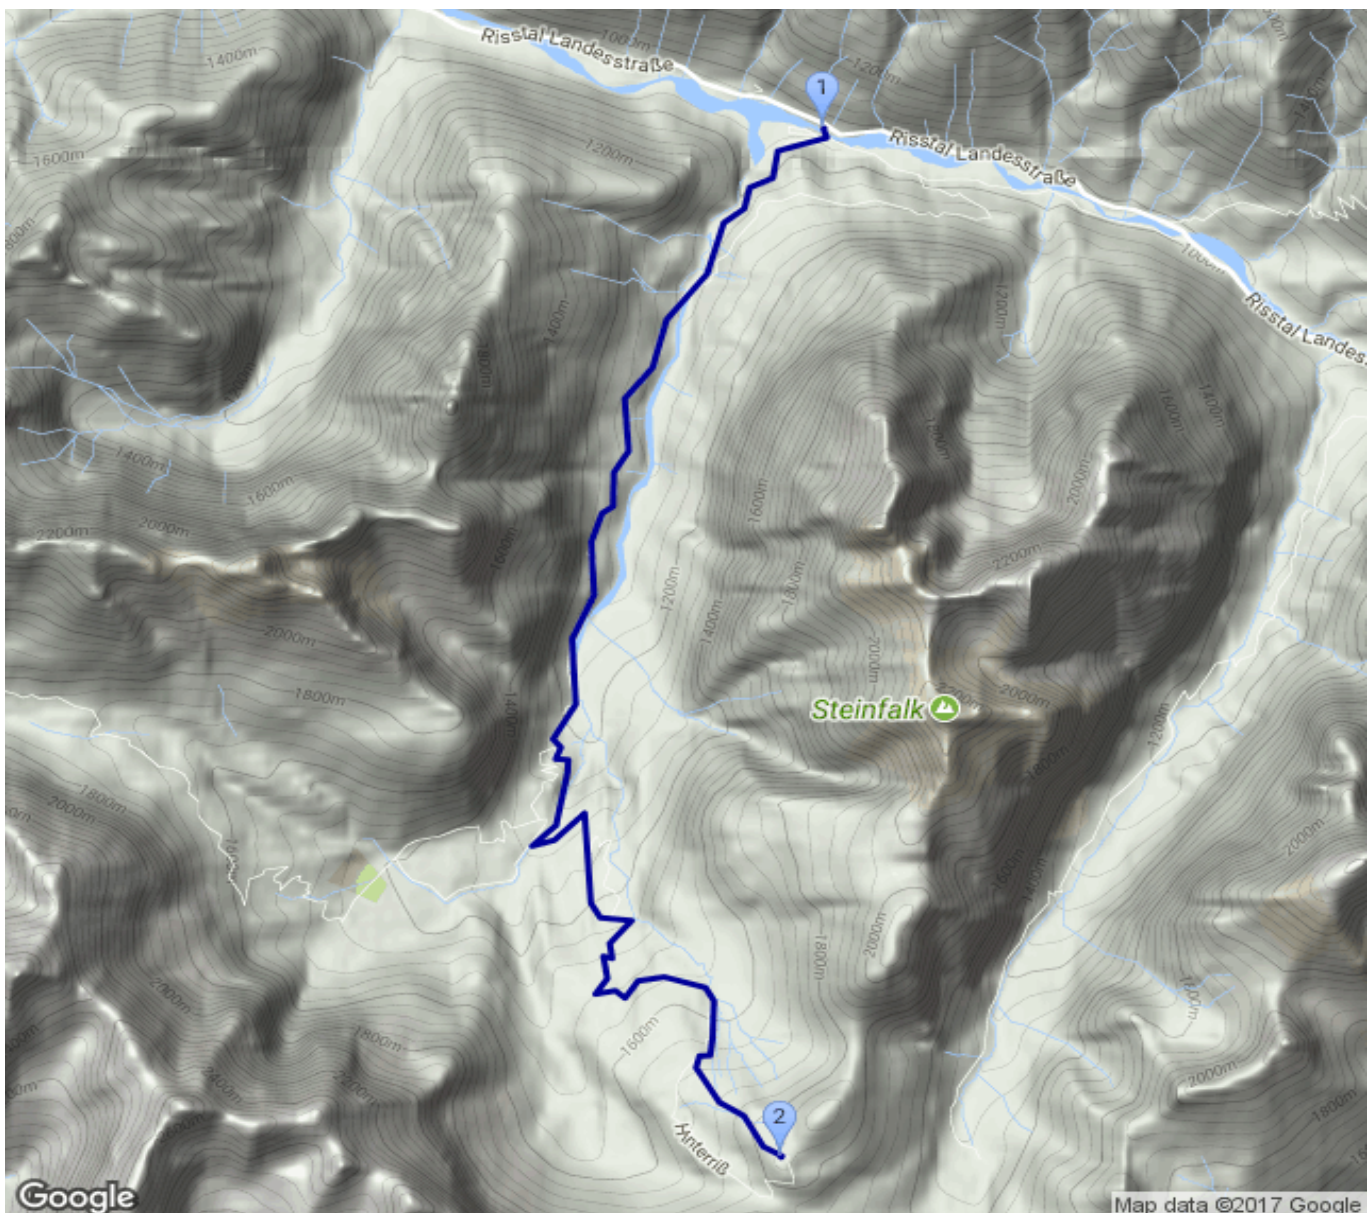

Johannestal - Falkenhütte

Kategorie: **Wandern**

Schwierigkeit:

Länge: **9.95 km**

noch nicht geplant

Gehzeit: **04:50 Stunden**

Aufstieg: **970 Hm**

Abstieg: **98 Hm**

POIs in der Route:

1. Johannestal 973 m

2. Falkenhütte [T] 1846 m

Höhenprofil

Johannestal - Falkenhütte

Informationen

<https://www.davplus.de/falkenhuette>

Beschreibung