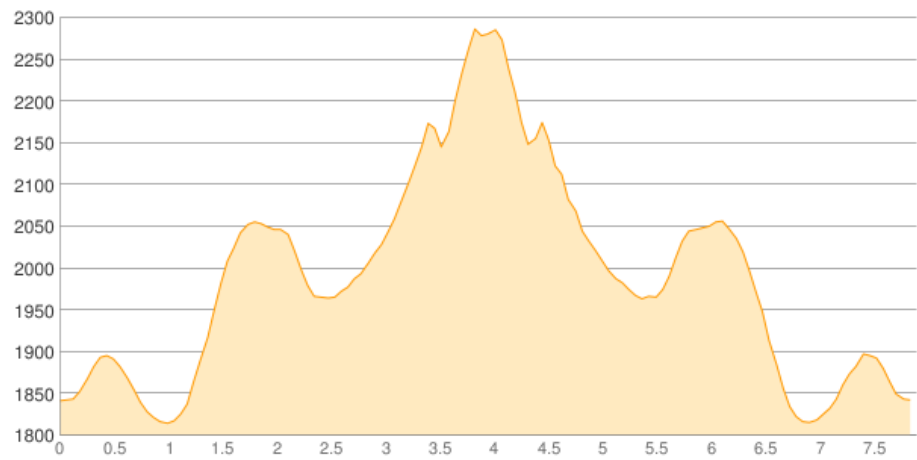

Falkenhütte - Steinfalk - Falkenhütte

Kategorie: **Wandern**

Gehzeit: **05:40 Stunden**

Schwierigkeit:

Aufstieg: **870 Hm**

Länge: **7.89 km**

Abstieg: **870 Hm**

noch nicht geplant

POIs in der Route:

1. Falkenhütte [T] 1846 m
2. Steinfalk 2347 m
3. Falkenhütte [T] 1846 m

Höhenprofil

Falkenhütte - Steinfalk - Falkenhütte

Informationen

<https://www.davplus.de/falkenhuette>

Beschreibung

<https://www.davplus.de/falkenhuette>