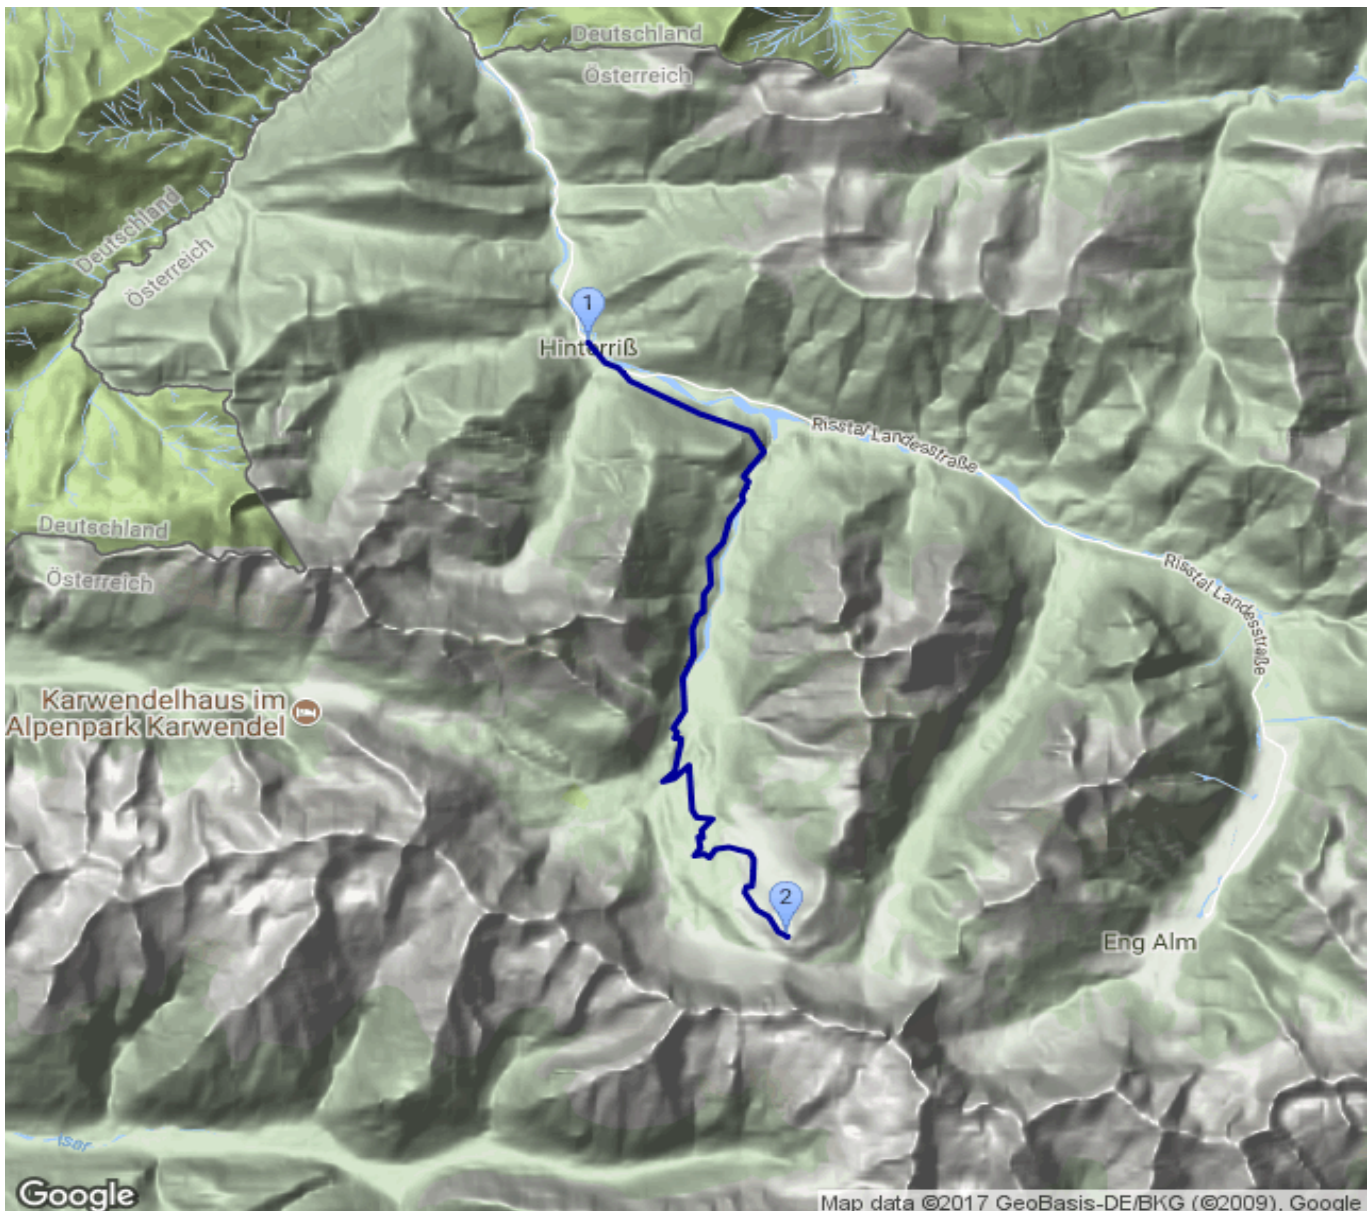

Hinterriß - Falkenhütte

Kategorie: **Wandern**

Gehzeit: **05:30 Stunden**

Schwierigkeit:

Aufstieg: **1060 Hm**

Länge: **11.93 km**

Abstieg: **148 Hm**

noch nicht geplant

POIs in der Route:

1. **Hinterriß 928 m**

2. **Falkenhütte [T] 1846 m**

Höhenprofil

Hinterriß - Falkenhütte

Informationen

<https://www.davplus.de/falkenhuette>

Beschreibung