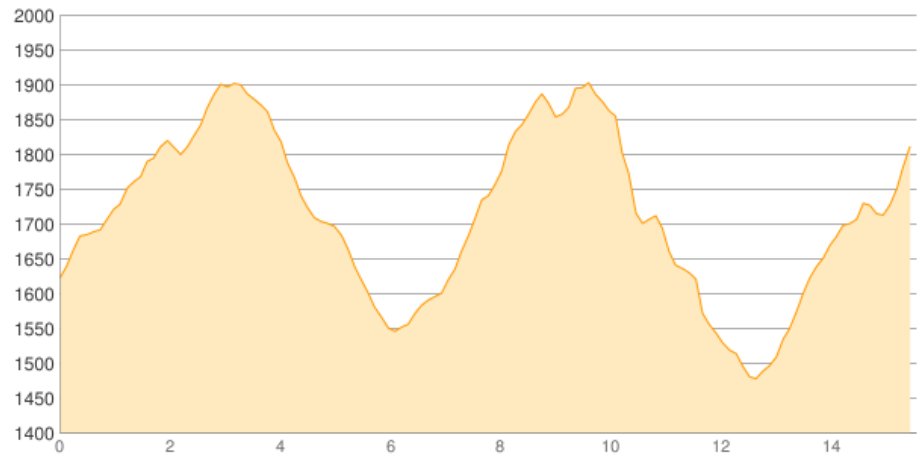

Plumsjochhütte - Tölzer Hütte

Kategorie: **Wandern**

Schwierigkeit:

Länge: **15.56 km**

noch nicht geplant

Gehzeit: **07:25 Stunden**

Aufstieg: **1103 Hm**

Abstieg: **908 Hm**

POIs in der Route:

1. Plumsjochhütte 1630 m

2. Tölzer Hütte 1825 m

Höhenprofil

Plumsjochhütte - Tölzer Hütte

Informationen

<http://www.toelzerhuetten.at/>

Beschreibung