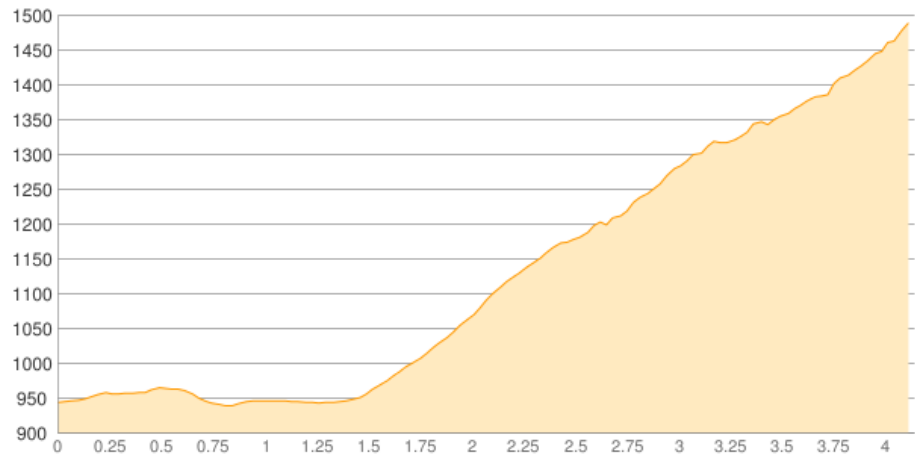

# Parkplatz Am Brunnstein - Brunnsteinhütte

Kategorie: **Wandern**  
Schwierigkeit:  
Länge: **4.14 km**  
gegangen Mo. 25.09.2017

Gehzeit: **02:40 Stunden**  
Aufstieg: **600 Hm**  
Abstieg: **60 Hm**

POIs in der Route:

1. Parkplatz Am Brunnstein 952 m
2. Brunnsteinhütte 1560 m

Höhenprofil