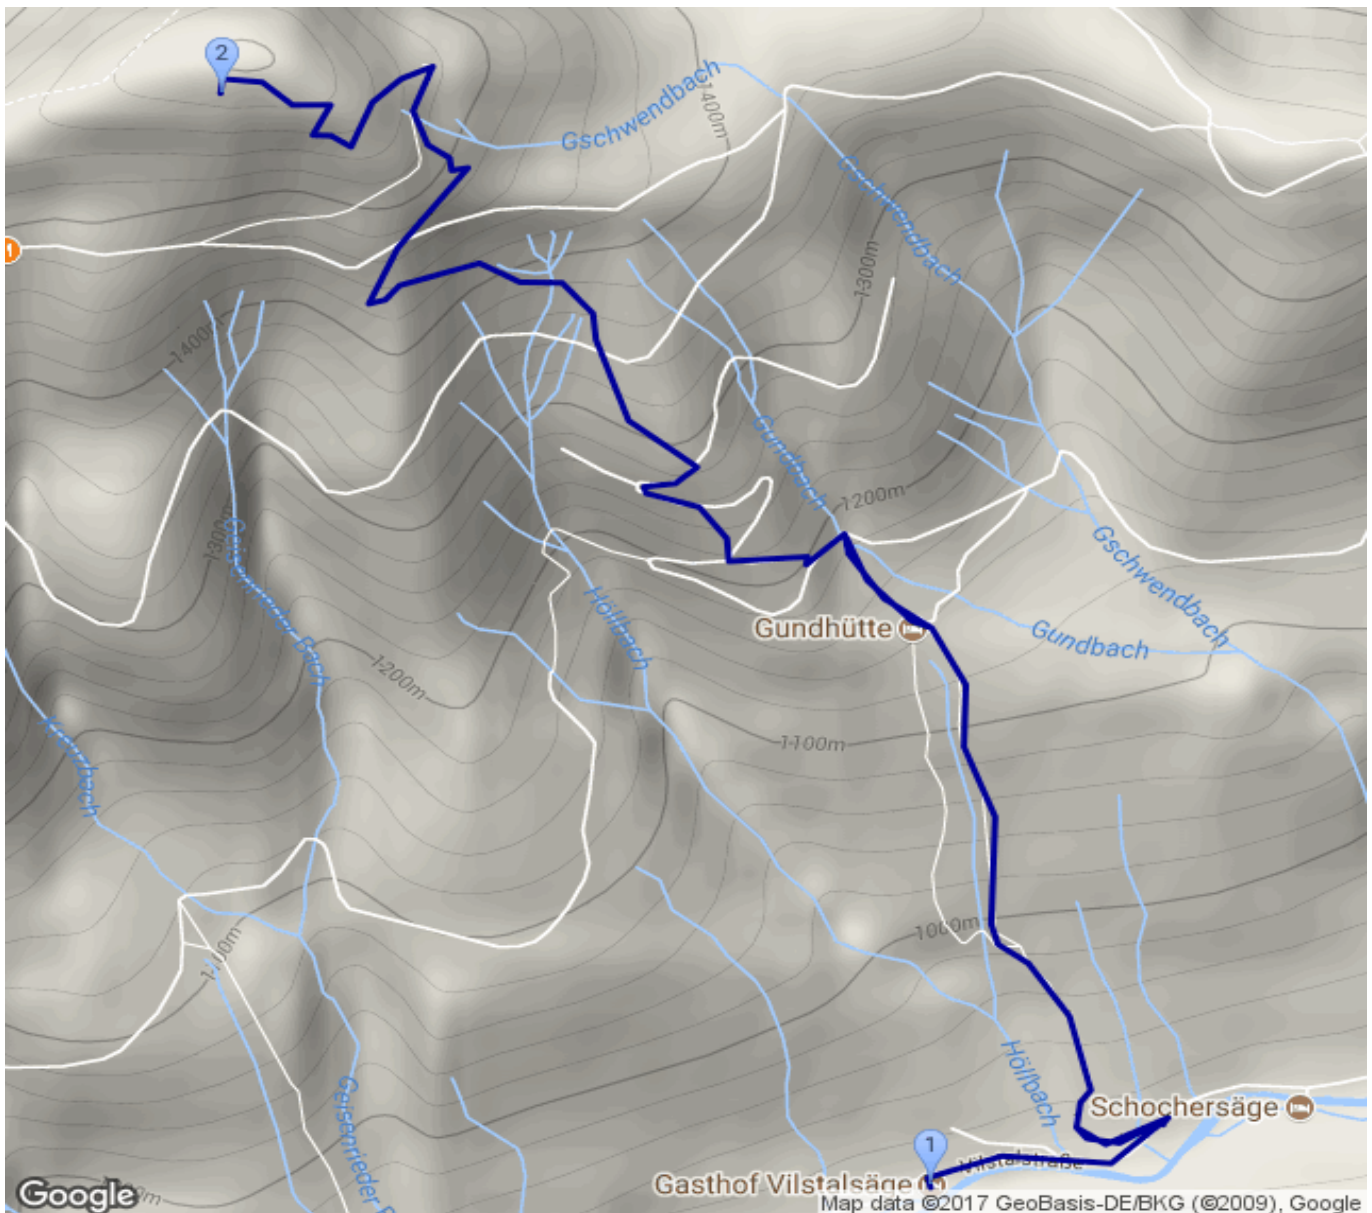

SST Vilstalsäge - Edelsberg

Kategorie: **Schneeschuh**
Schwierigkeit: **WT2**
Länge: **7.52 km**
gegangen Fr. 03.02.2012

Gehzeit: **05:00 Stunden**
Aufstieg: **766 Hm**
Abstieg: **763 Hm**

POIs in der Route:

1. Vilstalsäge 911 m
2. Edelsberg 1630 m

Höhenprofil

SST Vilstalsäge - Edelsberg

Beschreibung

1. SST mit Udo bei -20°C