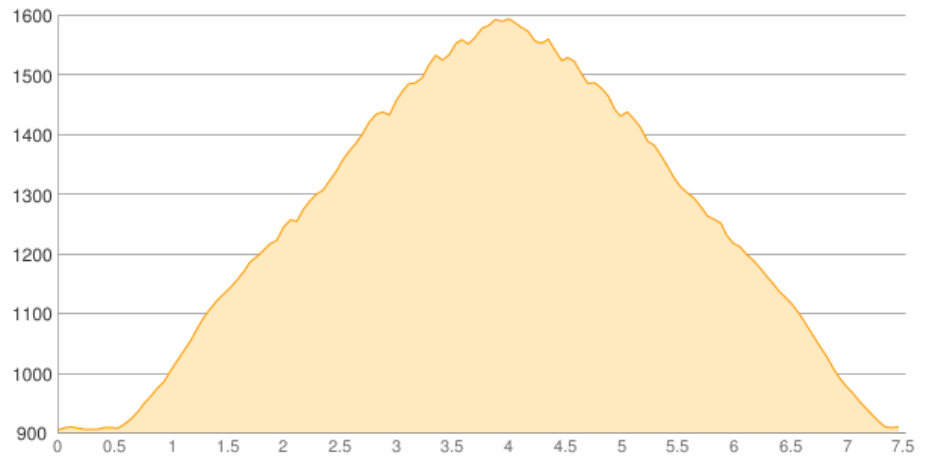

SST Vilstalsäge - Edelsberg

Kategorie: **Schneeschuh**
Schwierigkeit: **WT2**
Länge: **7.52 km**
gegangen Fr. 03.02.2012

Gehzeit: **05:00 Stunden**
Aufstieg: **766 Hm**
Abstieg: **763 Hm**

POIs in der Route:

1. Vilstalsäge 911 m
2. Edelsberg 1630 m

Höhenprofil

SST Vilstalsäge - Edelsberg

Beschreibung

1. SST mit Udo bei -20°C