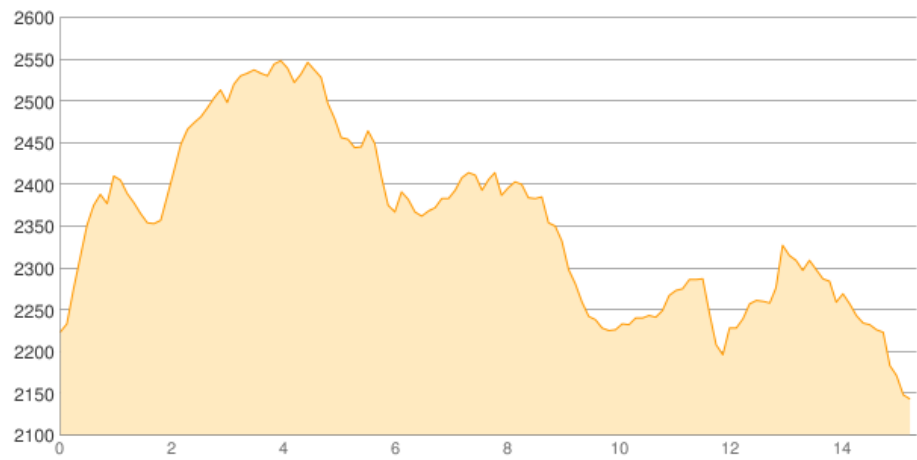

Starkenburger Hütte - Franz-Senn-Hütte

Kategorie: **Wandern**
Schwierigkeit: **T4**
Länge: **15.33 km**
gegangen Fr. 27.07.2018

Gehzeit: **07:05 Stunden**
Aufstieg: **938 Hm**
Abstieg: **1020 Hm**

POIs in der Route:

1. Starkenburger Hütte 2237 m
2. Franz-Senn-Hütte 2147 m

Höhenprofil

Google

Map data ©2017 Google