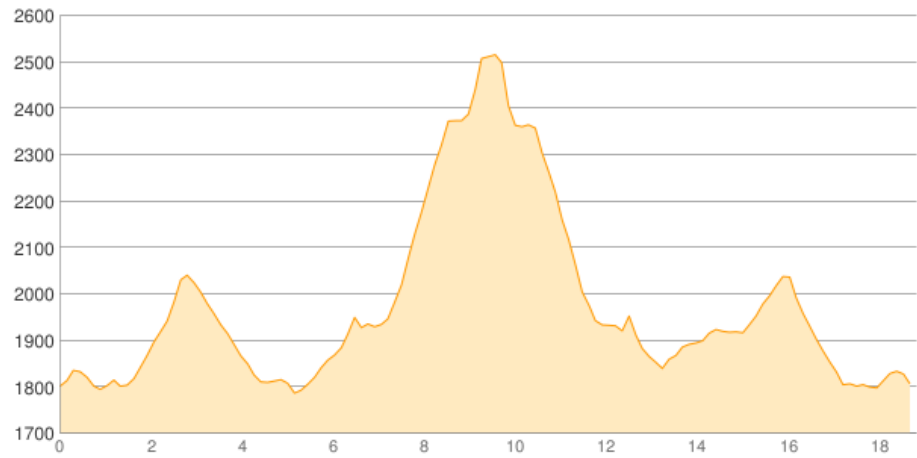

BT Vordergrauspitz- TopOfLight

Kategorie: **Wandern**
Schwierigkeit: **T4**
Länge: **18.82 km**
gegangen **So. 07.07.2013**

Gehzeit: **10:00 Stunden**
Aufstieg: **1450 Hm**
Abstieg: **1450 Hm**

POIs in der Route:

1. Vordergrauspitz 2599 m

Höhenprofil

BT Vordergrauspitz- TopOfLicht

Persönliche Anmerkungen
mit Peter