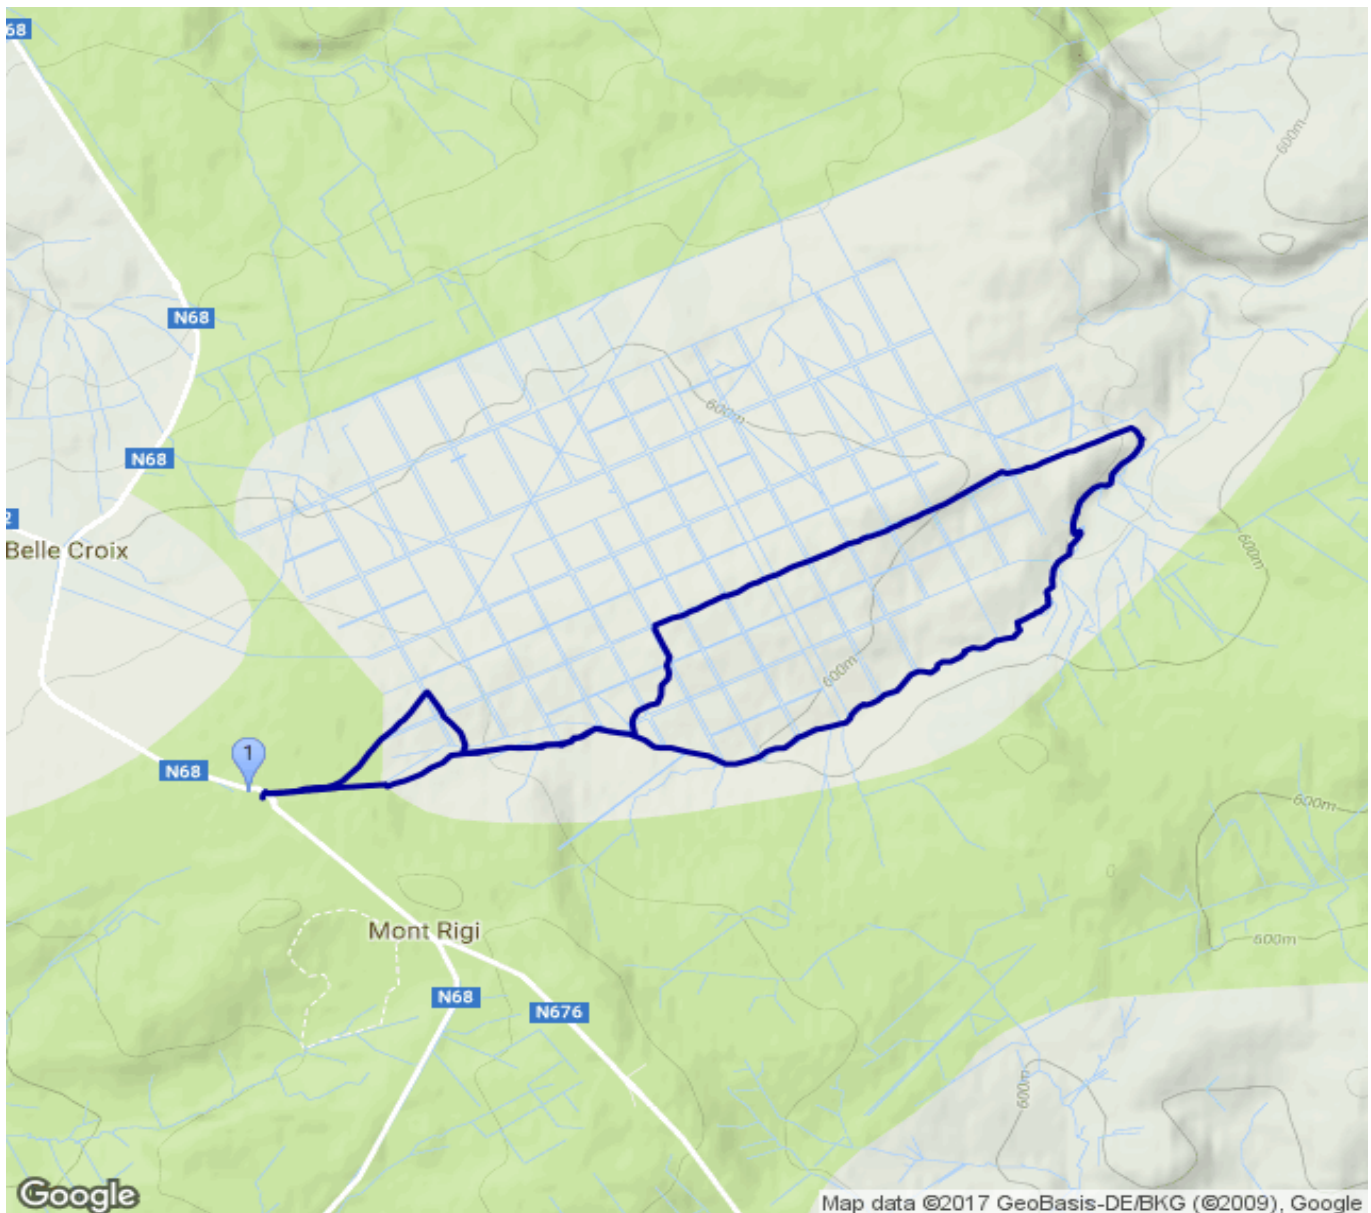

Hohes Venn: Baraque Michel - Hill, Oktober

Kategorie: **Wandern**
Schwierigkeit: **T2**
Länge: **13.35 km**
gegangen So. 22.10.2017

Gehzeit: **03:40 Stunden**
Aufstieg: **157 Hm**
Abstieg: **157 Hm**

POIs in der Route:

1. Baraque Michel 674 m
2. Baraque Michel 674 m

Höhenprofil

Hohes Venn: Baraque Michel - Hill, Oktober

Persönliche Anmerkungen

sehr nass und matschig heute, starker Wind, keine Fotos