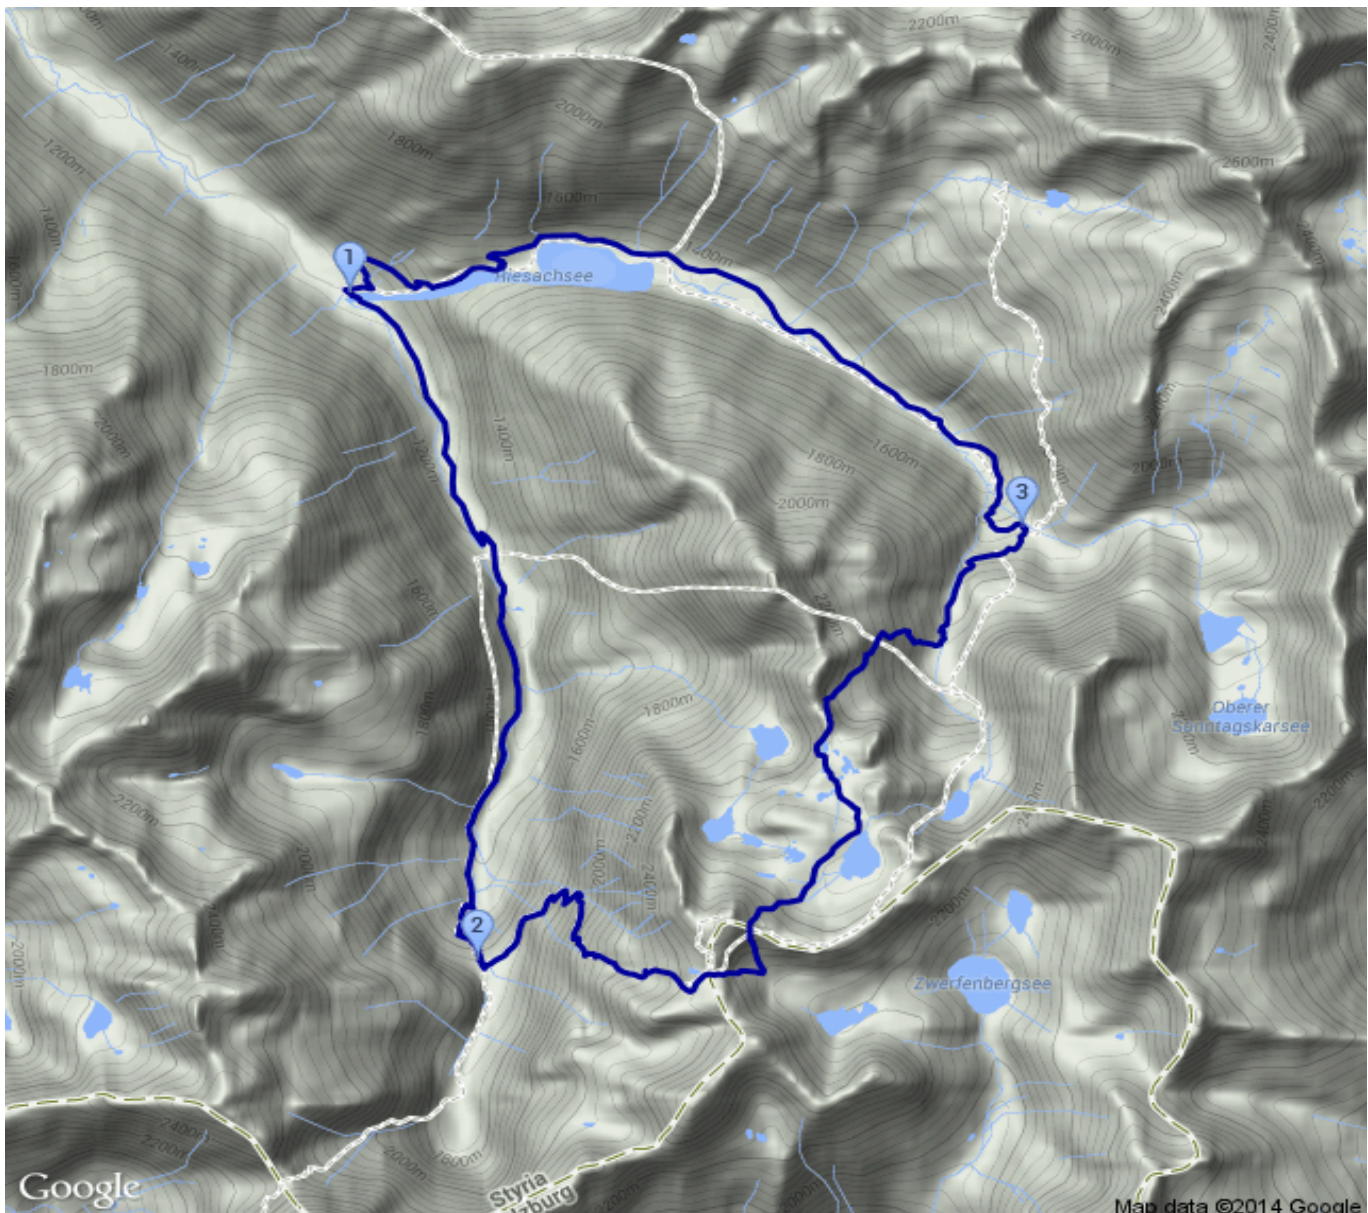

Klafterkesseltour

Kategorie: **Wandern**
Schwierigkeit:
Länge: **20.69 km**
gegangen Sa. 09.08.2014

Gehzeit: **11:40 Stunden**
Aufstieg: **1706 Hm**
Abstieg: **1708 Hm**

POIs in der Route:

1. Parkplatz Riesachfälle 1074 m
2. Gollinghütte 1642 m
3. Preintalerhütte 1656 m
4. Parkplatz Riesachfälle 1074 m

Höhenprofil

Klafterkesseltour

Beschreibung

Die Tour wurde als Dreitagestour gemacht