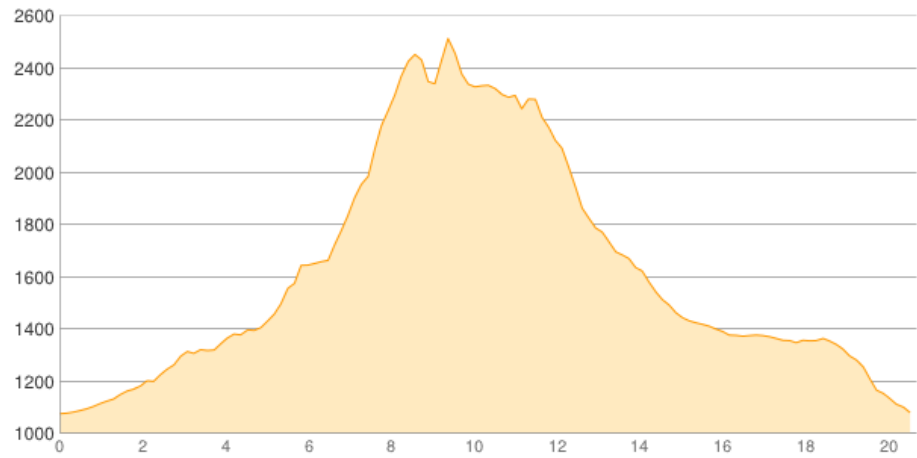

Klafterkesseltour

Kategorie: **Wandern**
Schwierigkeit:
Länge: **20.69 km**
gegangen Sa. 09.08.2014

Gehzeit: **11:40 Stunden**
Aufstieg: **1706 Hm**
Abstieg: **1708 Hm**

POIs in der Route:

1. Parkplatz Riesachfälle 1074 m
2. Gollinghütte 1642 m
3. Preintalerhütte 1656 m
4. Parkplatz Riesachfälle 1074 m

Höhenprofil

Klafterkesseltour

Beschreibung

Die Tour wurde als Dreitagestour gemacht