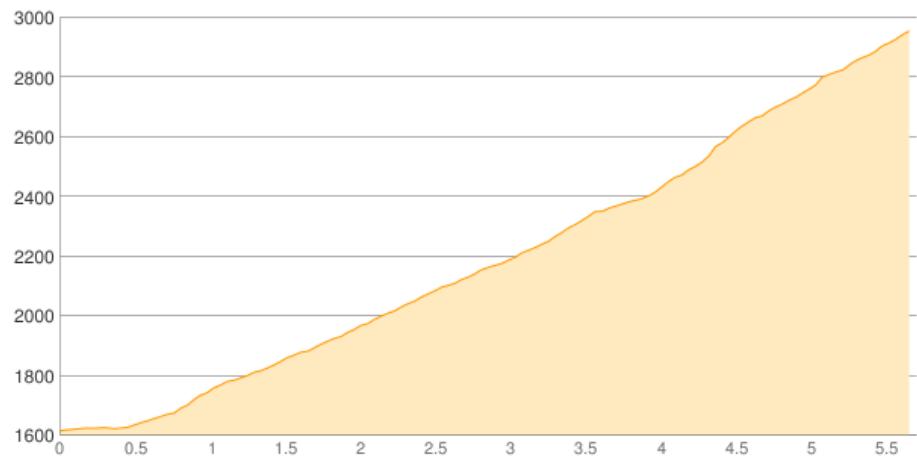

Pfelders - Zwickauer Hütte

Kategorie: **Wandern**
Schwierigkeit:
Länge: **5.70 km**
gegangen Mo. 16.07.2018

Gehzeit: **05:20 Stunden**
Aufstieg: **1368 Hm**
Abstieg: **20 Hm**

POIs in der Route:

1. Pfelders 1606 m
2. Zwickauer Hütte 2989 m

Höhenprofil

Pfelders - Zwickauer Hütte

Persönliche Anmerkungen

Foto: Zwickauer Hütte