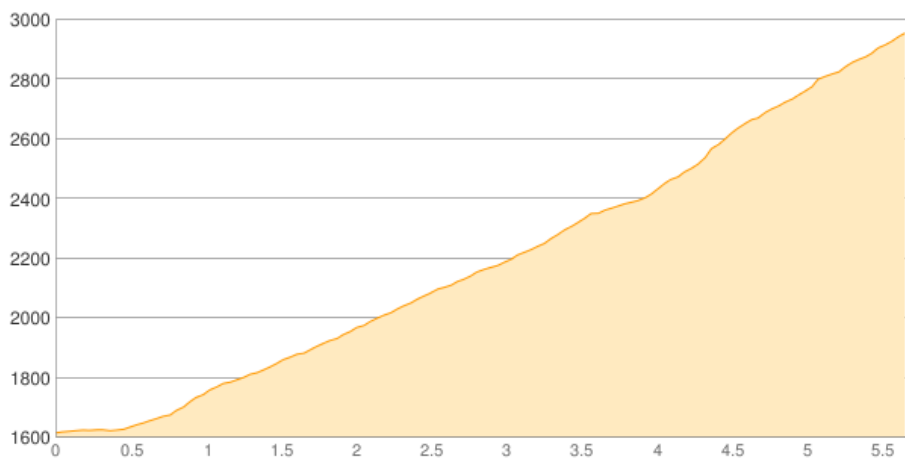

# Pfelders - Zwickauer Hütte

Kategorie: **Wandern**  
Schwierigkeit:  
Länge: **5.70 km**  
gegangen Mo. 16.07.2018

Gehzeit: **05:20 Stunden**  
Aufstieg: **1368 Hm**  
Abstieg: **20 Hm**

POIs in der Route:

1. Pfelders 1606 m
2. Zwickauer Hütte 2989 m

Höhenprofil

## Pfelders - Zwickauer Hütte

**Persönliche Anmerkungen**

Foto: Zwickauer Hütte