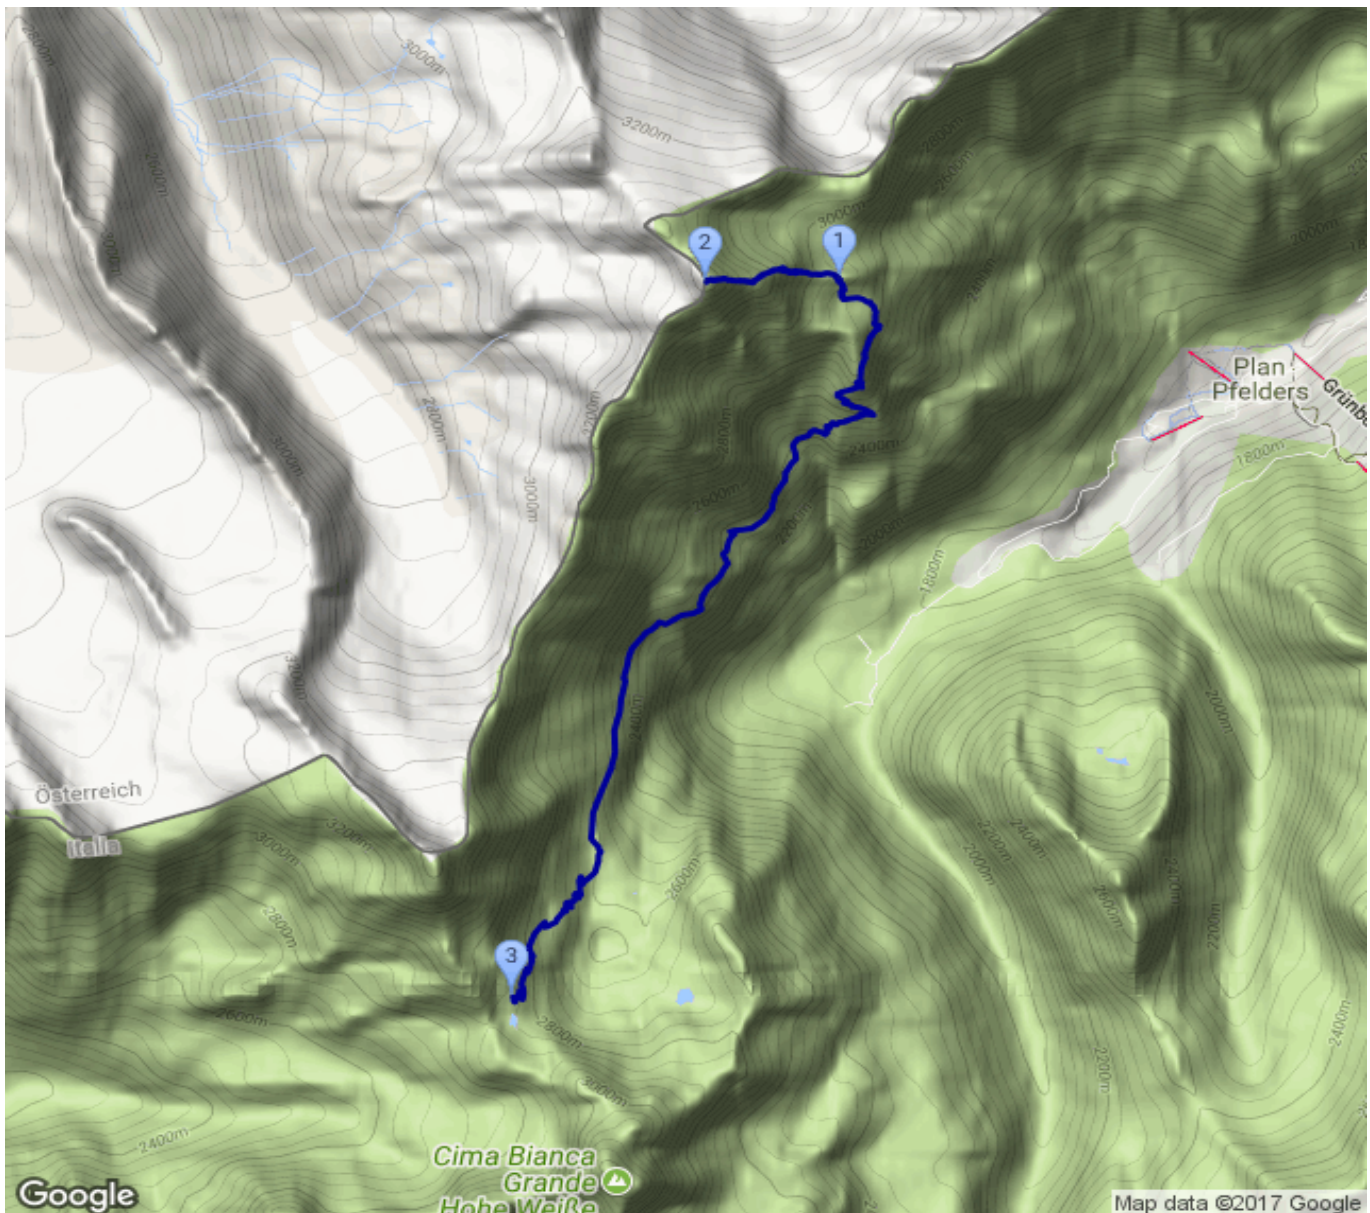

# Zwickauer Hütte - ... - Stettiner Hütte

Kategorie: **Hochalpin**  
Schwierigkeit:  
Länge: **10.41 km**  
gegangen Di. 17.07.2018

Gehzeit: **07:40 Stunden**  
Aufstieg: **1154 Hm**  
Abstieg: **1252 Hm**

POIs in der Route:

1. **Zwickauer Hütte 2989 m**
2. **Hinterer Seelenkogel 3470 m**
3. **Stettiner Hütte 2875 m**

Höhenprofil

## Zwickauer Hütte - ... - Stettiner Hütte

### Persönliche Anmerkungen

Foto: Gipfelkreuz Hinterer Seelenkogel