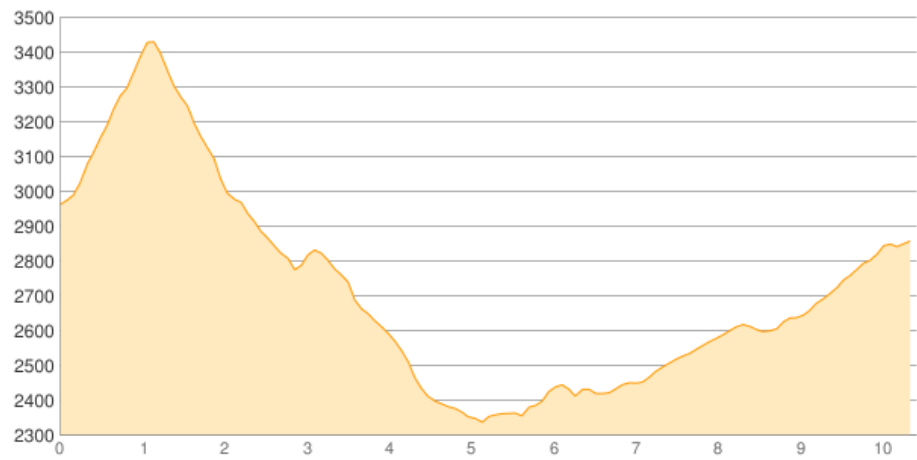

# Zwickauer Hütte - ... - Stettiner Hütte

Kategorie: **Hochalpin**  
Schwierigkeit:  
Länge: **10.41 km**  
gegangen Di. 17.07.2018

Gehzeit: **07:40 Stunden**  
Aufstieg: **1154 Hm**  
Abstieg: **1252 Hm**

POIs in der Route:

1. **Zwickauer Hütte 2989 m**
2. **Hinterer Seelenkogel 3470 m**
3. **Stettiner Hütte 2875 m**

Höhenprofil

## Zwickauer Hütte - ... - Stettiner Hütte

### Persönliche Anmerkungen

Foto: Gipfelkreuz Hinterer Seelenkogel