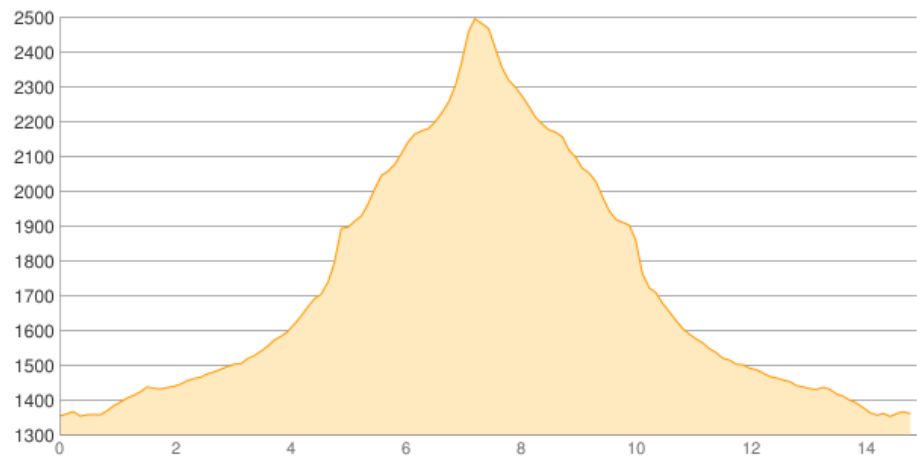

Boden - KST Hanauer Hütte - BT Plattigspitzen - Boden

Kategorie: **Wandern**
Schwierigkeit: **T5**
Länge: **14.87 km**
gegangen So. 16.06.2013

Gehzeit: **08:20 Stunden**
Aufstieg: **1216 Hm**
Abstieg: **1216 Hm**

POIs in der Route:

1. Boden 1356 m
2. Hanauer Hütte 1922 m
3. Hanauer Hütte 1922 m
4. Boden 1356 m

Höhenprofil

Boden - KST Hanauer Hütte - BT Plattigspitzen - Boden

Persönliche Anmerkungen
mit Markus und Übernachtung