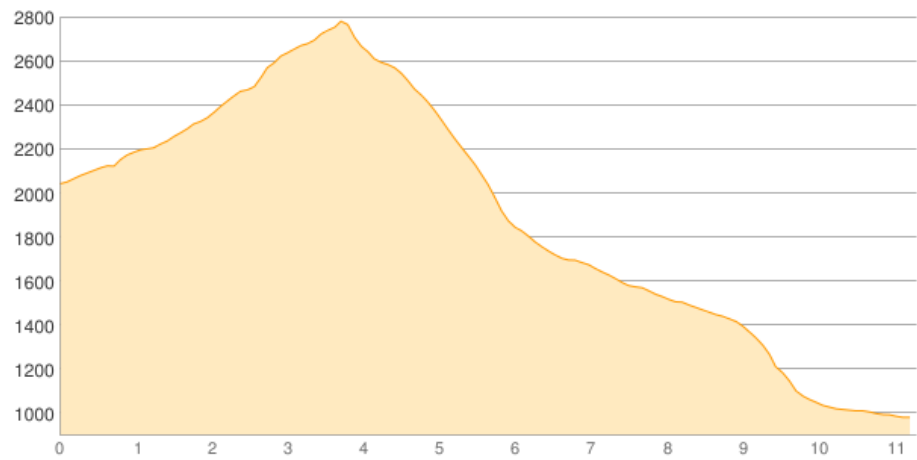

Dag 4 Berliner Hütte - Ginzling

Kategorie: **Wandern**

Gehzeit: **07:35 Stunden**

Schwierigkeit:

Aufstieg: **754 Hm**

Länge: **11.29 km**

Abstieg: **1814 Hm**

noch nicht geplant

POIs in der Route:

1. Berliner Hütte 2042 m
2. Ginzling 985 m

Höhenprofil

Google