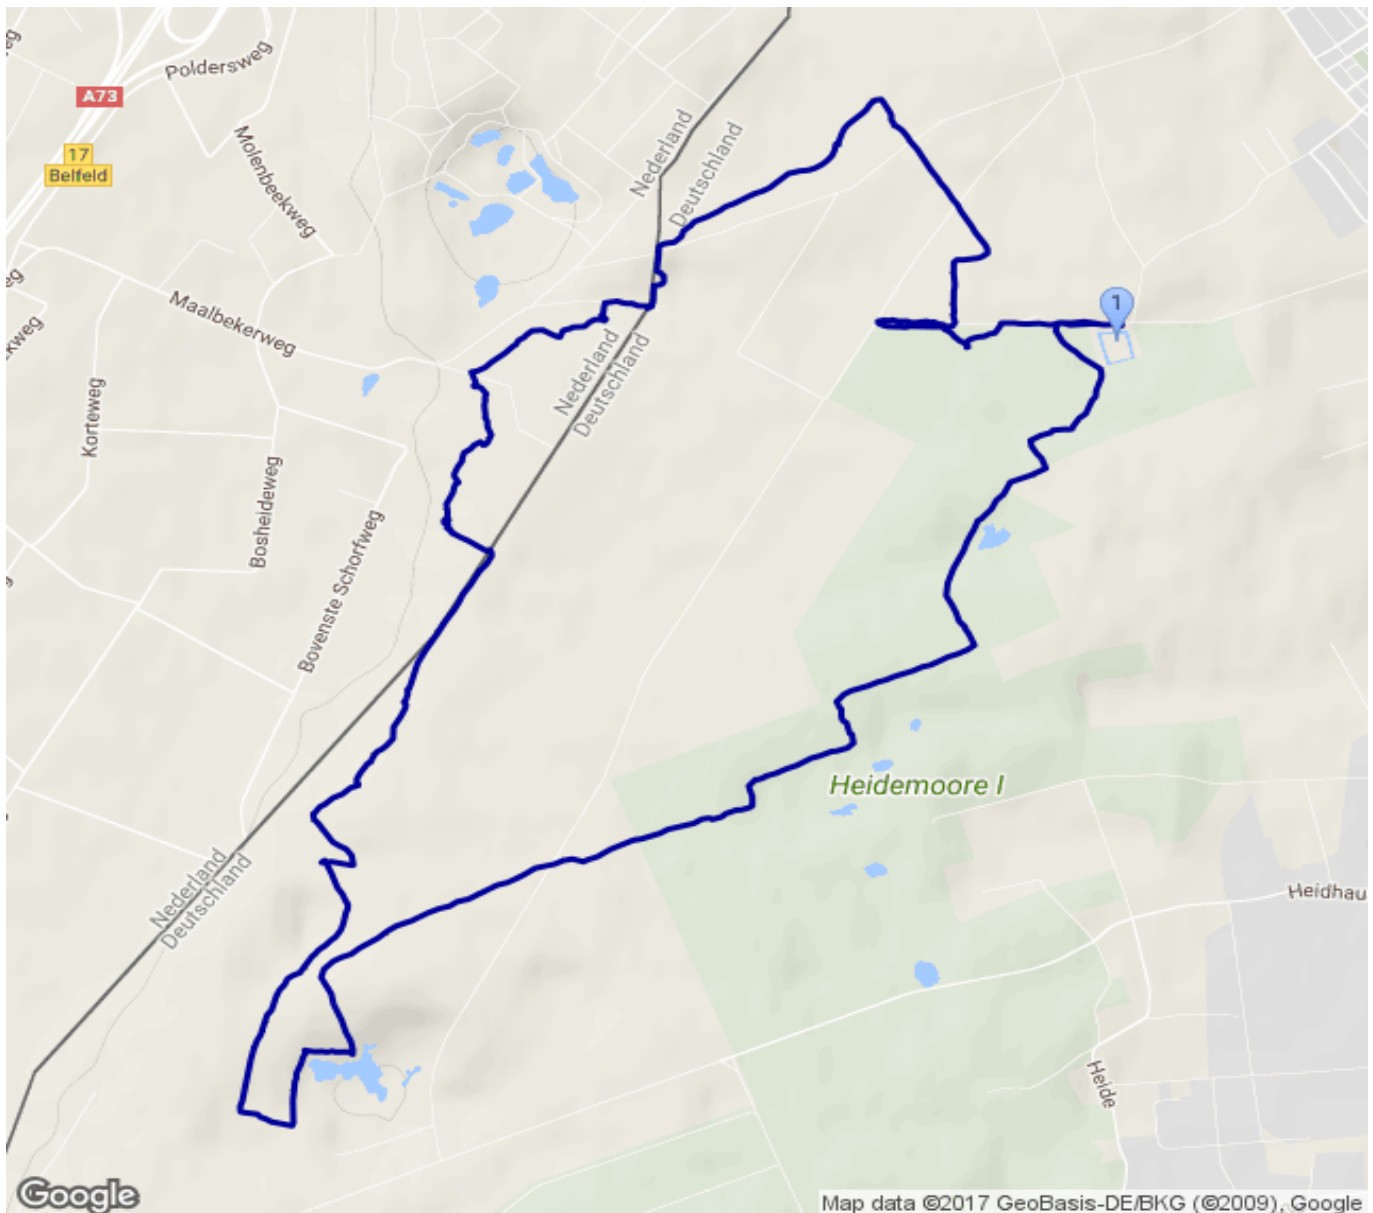

Galgenvenn Premiumweg

Kategorie: **Wandern**
Schwierigkeit: **T1**
Länge: **11.33 km**
gegangen So. 03.12.2017

Gehzeit: **03:35 Stunden**
Aufstieg: **282 Hm**
Abstieg: **283 Hm**

POIs in der Route:

1. Haus Galgenvenn 58 m

Höhenprofil

Galgenvenn Premiumweg

Persönliche Anmerkungen

Ohne Fotos