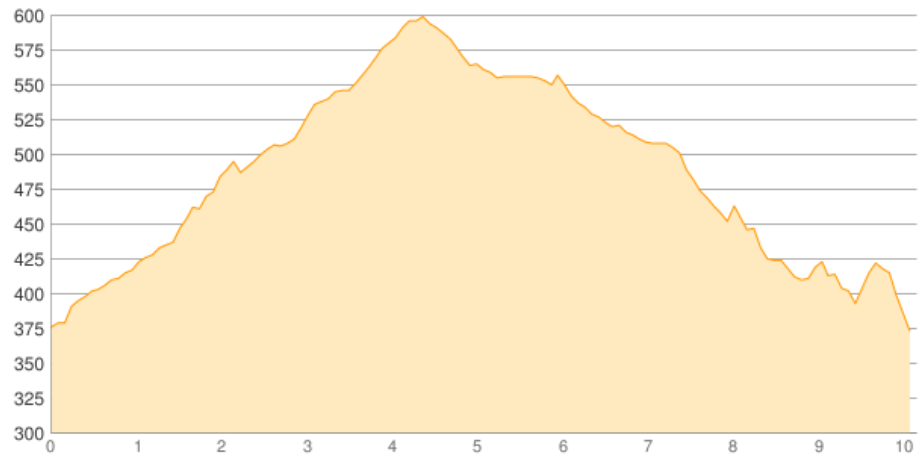

Solwaster - Statte - Sawe - Solwaster

Kategorie: **Wandern**
Schwierigkeit: **T2**
Länge: **10.15 km**
gegangen Sa. 16.12.2017

Gehzeit: **03:25 Stunden**
Aufstieg: **333 Hm**
Abstieg: **338 Hm**

POIs in der Route:

1. Solwaster Statte 375 m
2. Monument aux Aviateurs America 608 m
3. Solwaster Statte 375 m

Höhenprofil

Solwaster - Statte - Sawe - Solwaster

Persönliche Anmerkungen

Unten Matsch, Oben Schnee, Ohne Fotos