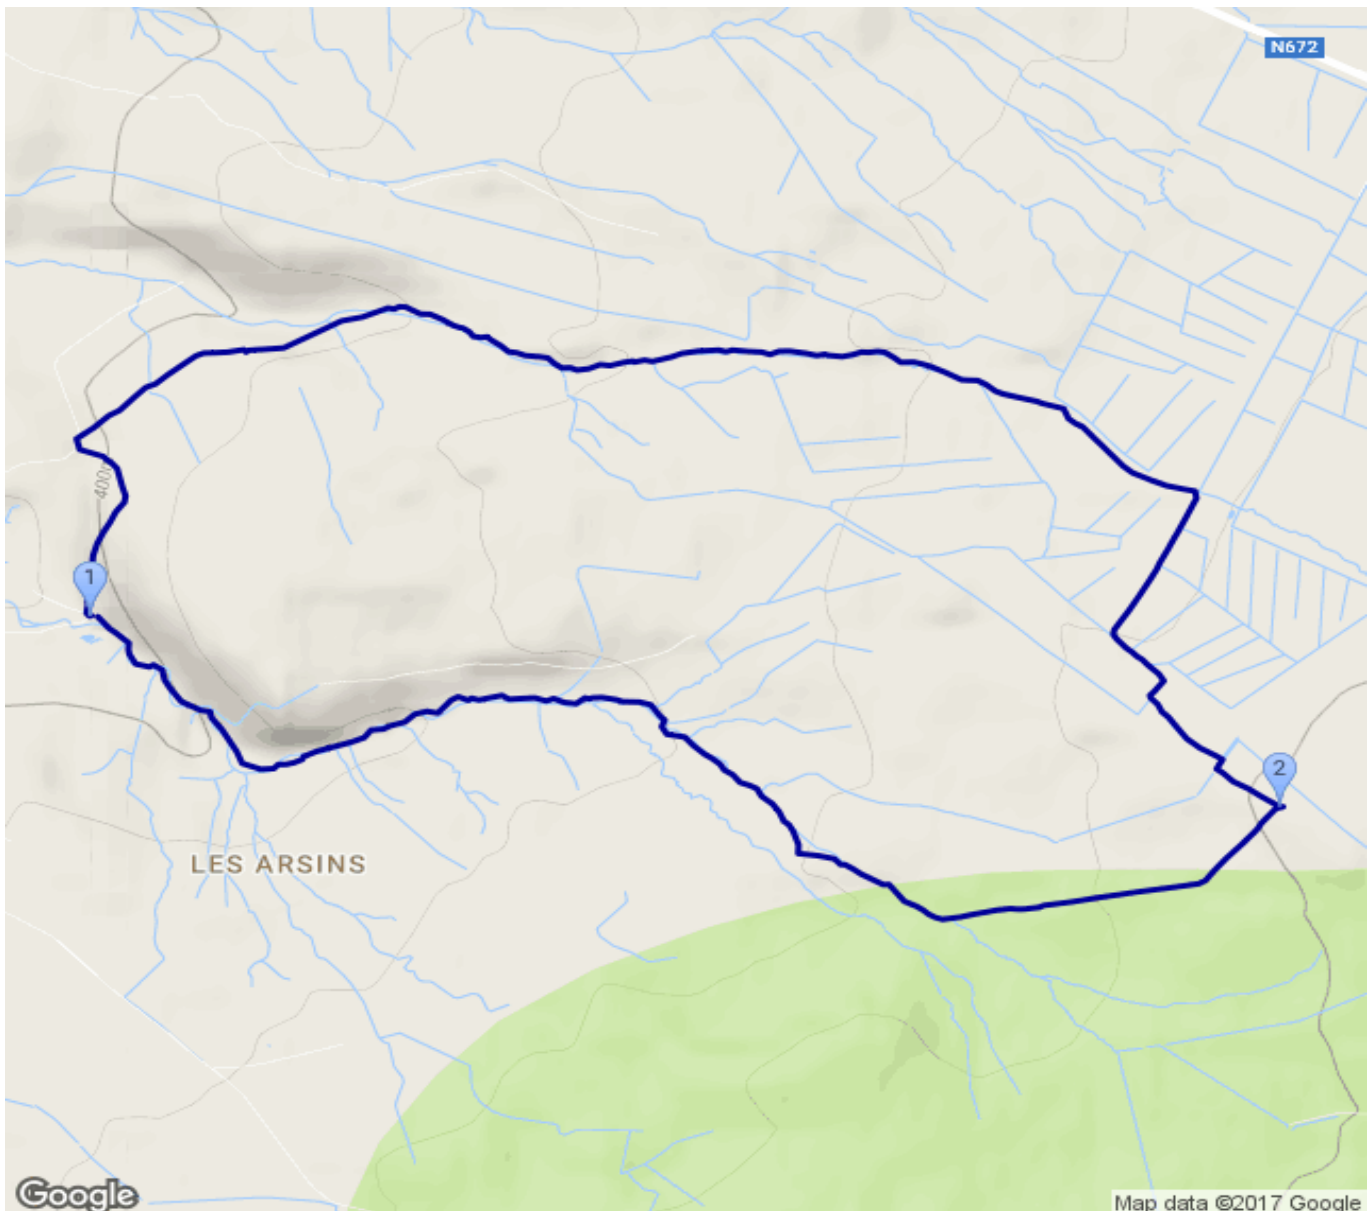

Solwaster - Statte - Sawe - Solwaster

Kategorie: **Wandern**
Schwierigkeit: **T2**
Länge: **10.15 km**
gegangen Sa. 16.12.2017

Gehzeit: **03:25 Stunden**
Aufstieg: **333 Hm**
Abstieg: **338 Hm**

POIs in der Route:

1. Solwaster Statte 375 m
2. Monument aux Aviateurs America 608 m
3. Solwaster Statte 375 m

Höhenprofil

Solwaster - Statte - Sawe - Solwaster

Persönliche Anmerkungen

Unten Matsch, Oben Schnee, Ohne Fotos