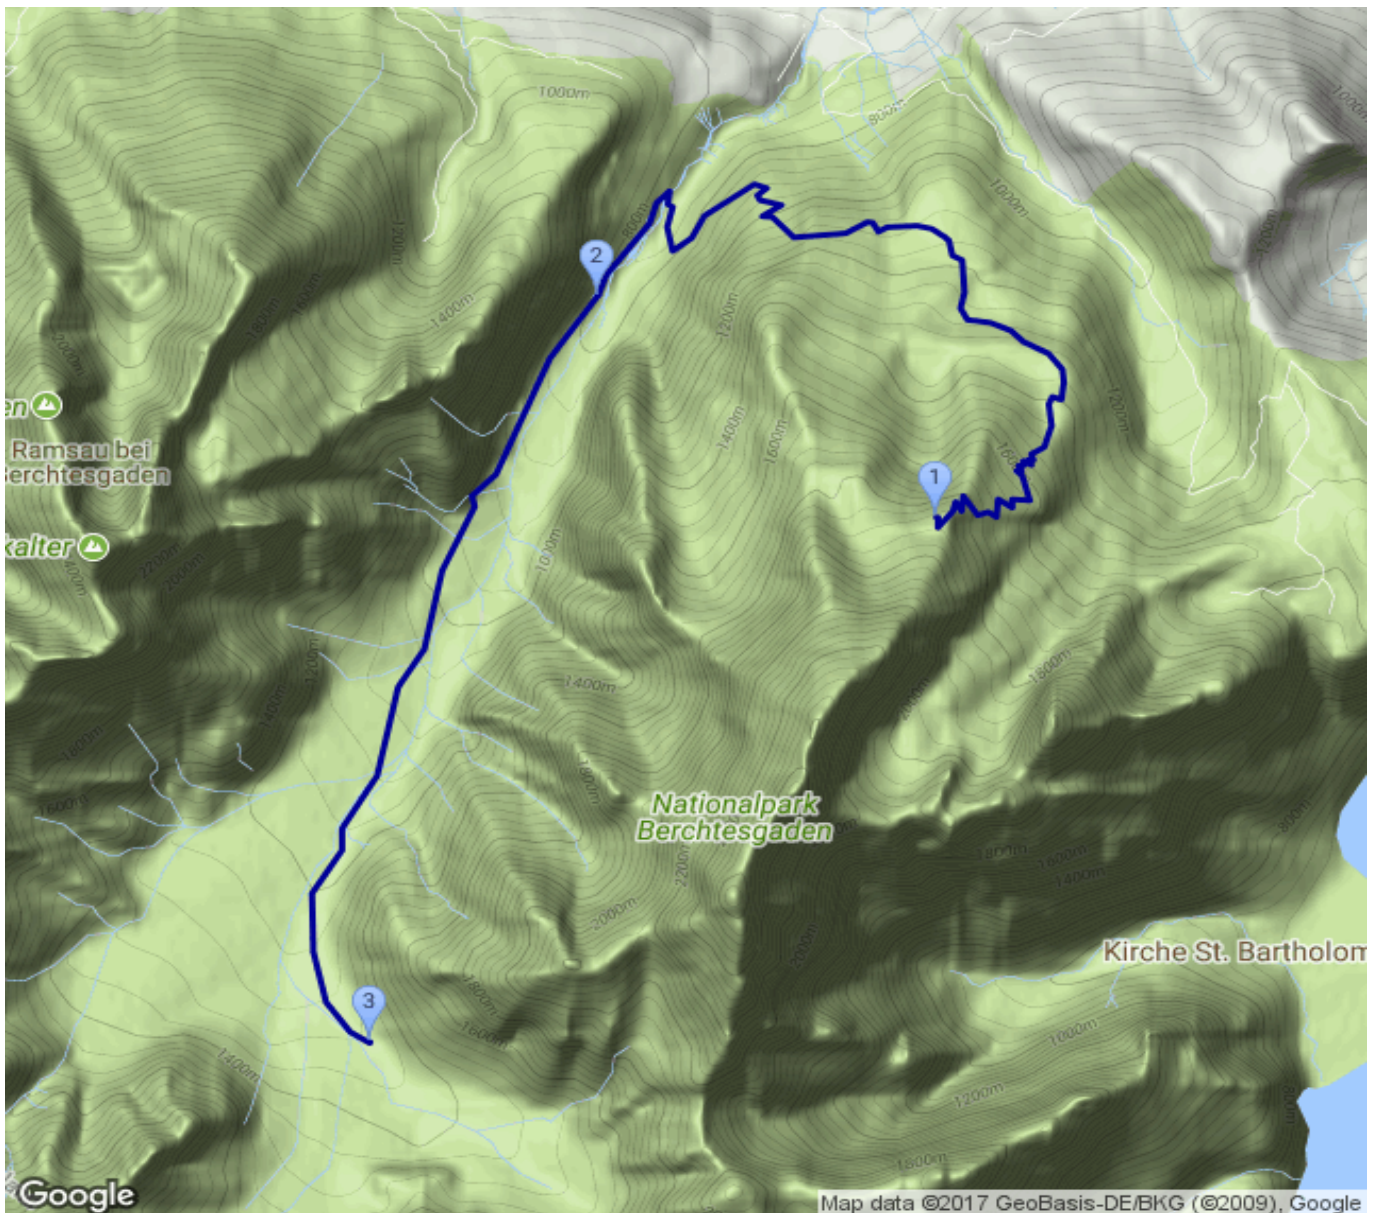

Watzmannhaus - ... - Wimbachgrieshütte

Kategorie: **Wandern**
Schwierigkeit:
Länge: **13.04 km**
geplant Fr. 03.08.2018

Gehzeit: **06:45 Stunden**
Aufstieg: **746 Hm**
Abstieg: **1307 Hm**

POIs in der Route:

1. Watzmannhaus 1930 m
2. Unterstand Wimbach 800 m
3. Wimbachgrieshütte 1326 m

Höhenprofil

Watzmannhaus - ... - Wimbachgrieshütte

Beschreibung

.. für die Gruppenteilnehmer, die nicht über den Grat laufen wollen...