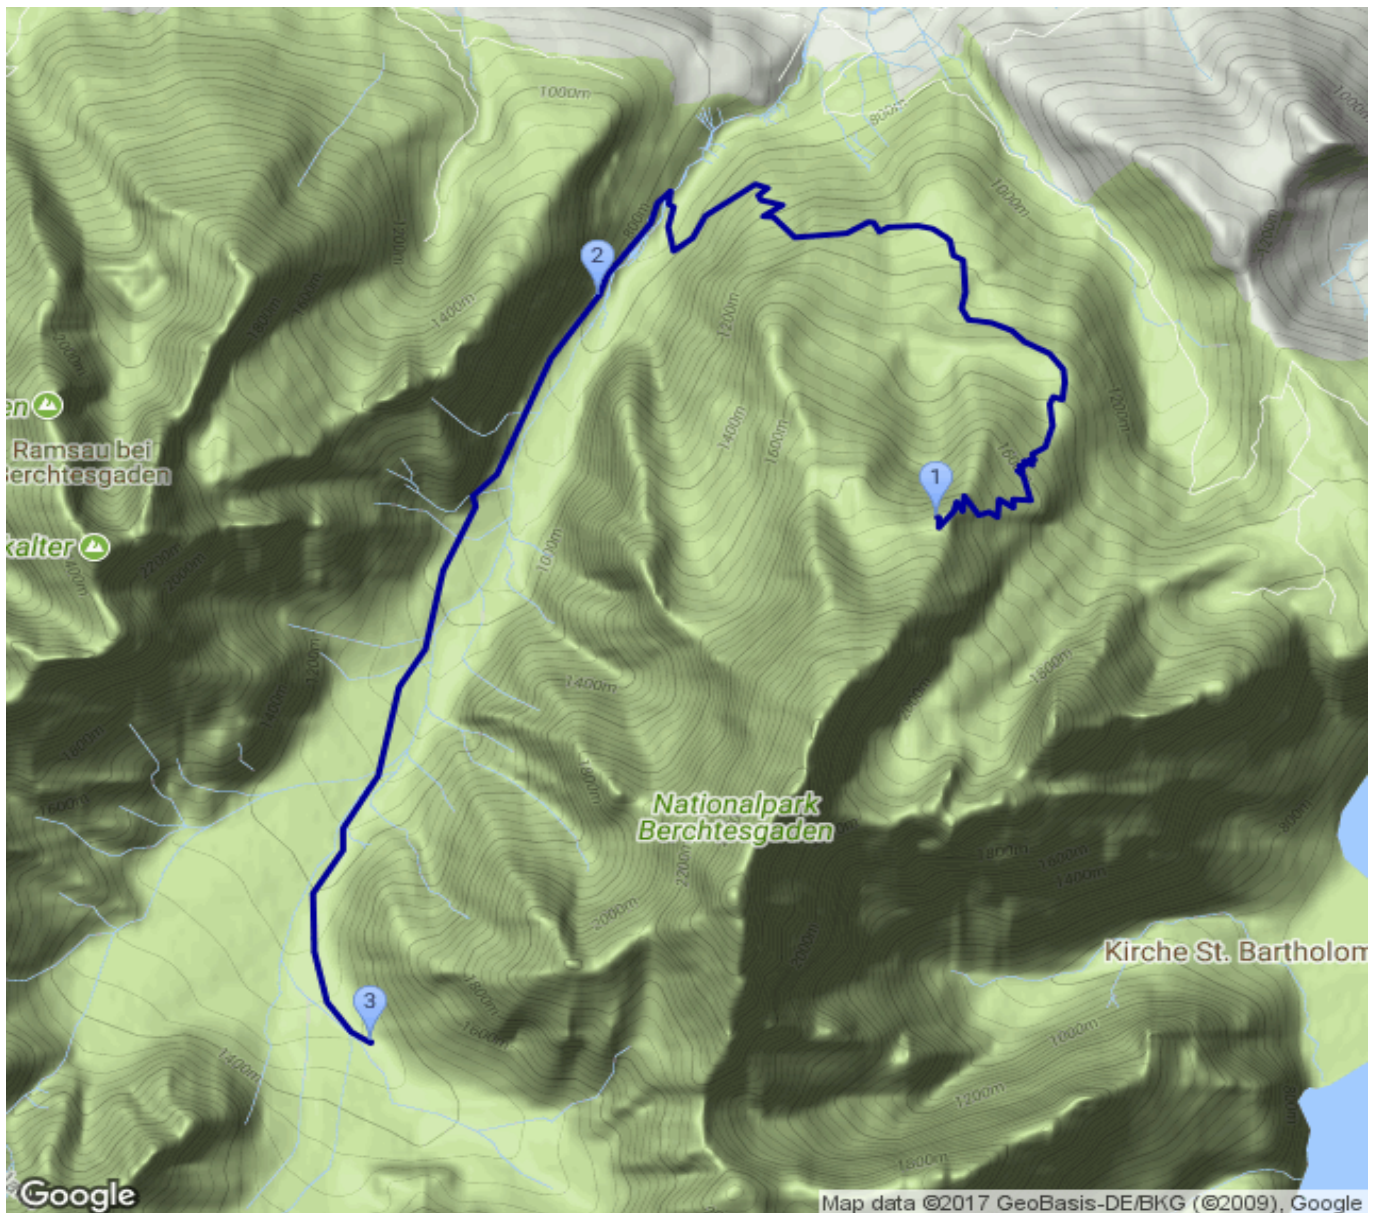

# Watzmannhaus - ... - Wimbachgrieshütte

Kategorie: **Wandern**  
Schwierigkeit:  
Länge: **13.04 km**  
geplant Fr. 03.08.2018

Gehzeit: **06:45 Stunden**  
Aufstieg: **746 Hm**  
Abstieg: **1307 Hm**

POIs in der Route:

1. Watzmannhaus 1930 m
2. Unterstand Wimbach 800 m
3. Wimbachgrieshütte 1326 m

Höhenprofil

## Watzmannhaus - ... - Wimbachgrieshütte

### **Beschreibung**

.. für die Gruppenteilnehmer, die nicht über den Grat laufen wollen...