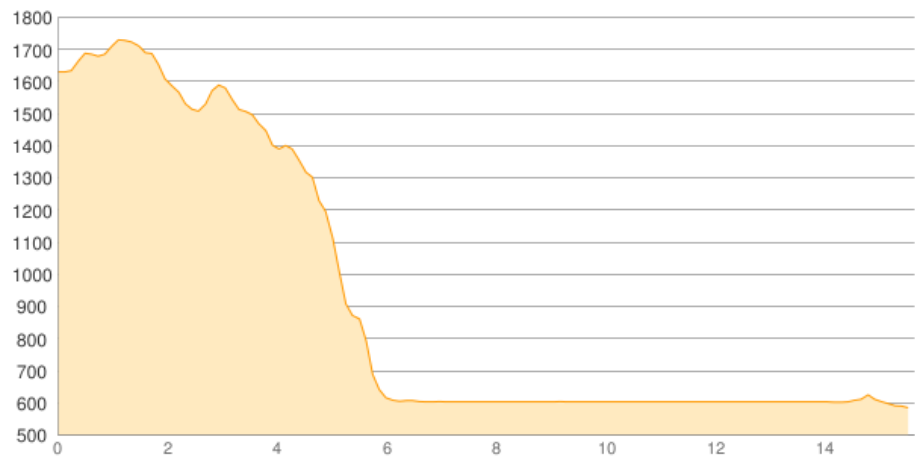

Kärlingerhaus - ... - Campingplatz Grafenlehen

Kategorie: **Wandern**
Schwierigkeit:
Länge: **15.63 km**
geplant Mo. 06.08.2018

Gehzeit: **06:05 Stunden**
Aufstieg: **245 Hm**
Abstieg: **1290 Hm**

POIs in der Route:

1. Kärlingerhaus 1638 m
2. Salet 604 m
3. Königssee Seelände 608 m
4. Campingplatz Grafenlehen 585 m

Höhenprofil

Kärlingerhaus - ... - Campingplatz Grafenlehen

Beschreibung

Erst geht es runter vom Berg... dann fahr'n wir über'n See, über'n See...