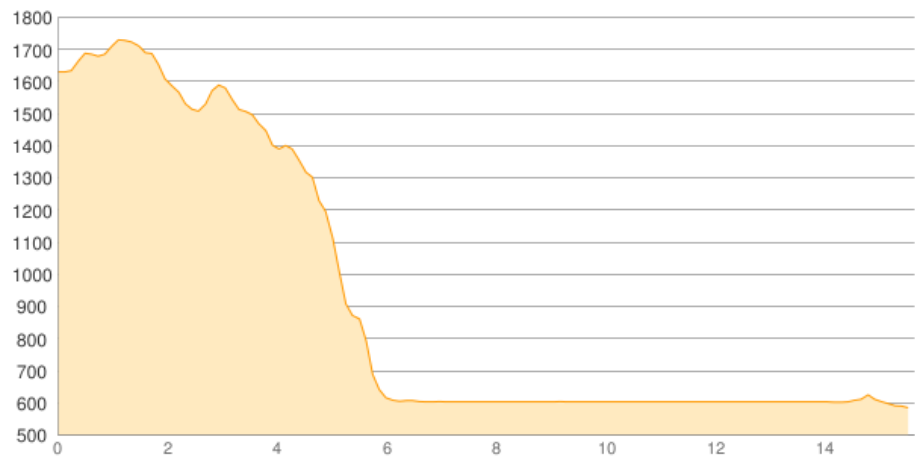

# Kärlingerhaus - ... - Campingplatz Grafenlehen

Kategorie: **Wandern**  
Schwierigkeit:  
Länge: **15.63 km**  
geplant Mo. 06.08.2018

Gehzeit: **06:05 Stunden**  
Aufstieg: **245 Hm**  
Abstieg: **1290 Hm**

POIs in der Route:

1. Kärlingerhaus 1638 m
2. Salet 604 m
3. Königssee Seelände 608 m
4. Campingplatz Grafenlehen 585 m

Höhenprofil

### Beschreibung

Erst geht es runter vom Berg... dann fahr&#39;n wir über&#39;n See, über&#39;n See...