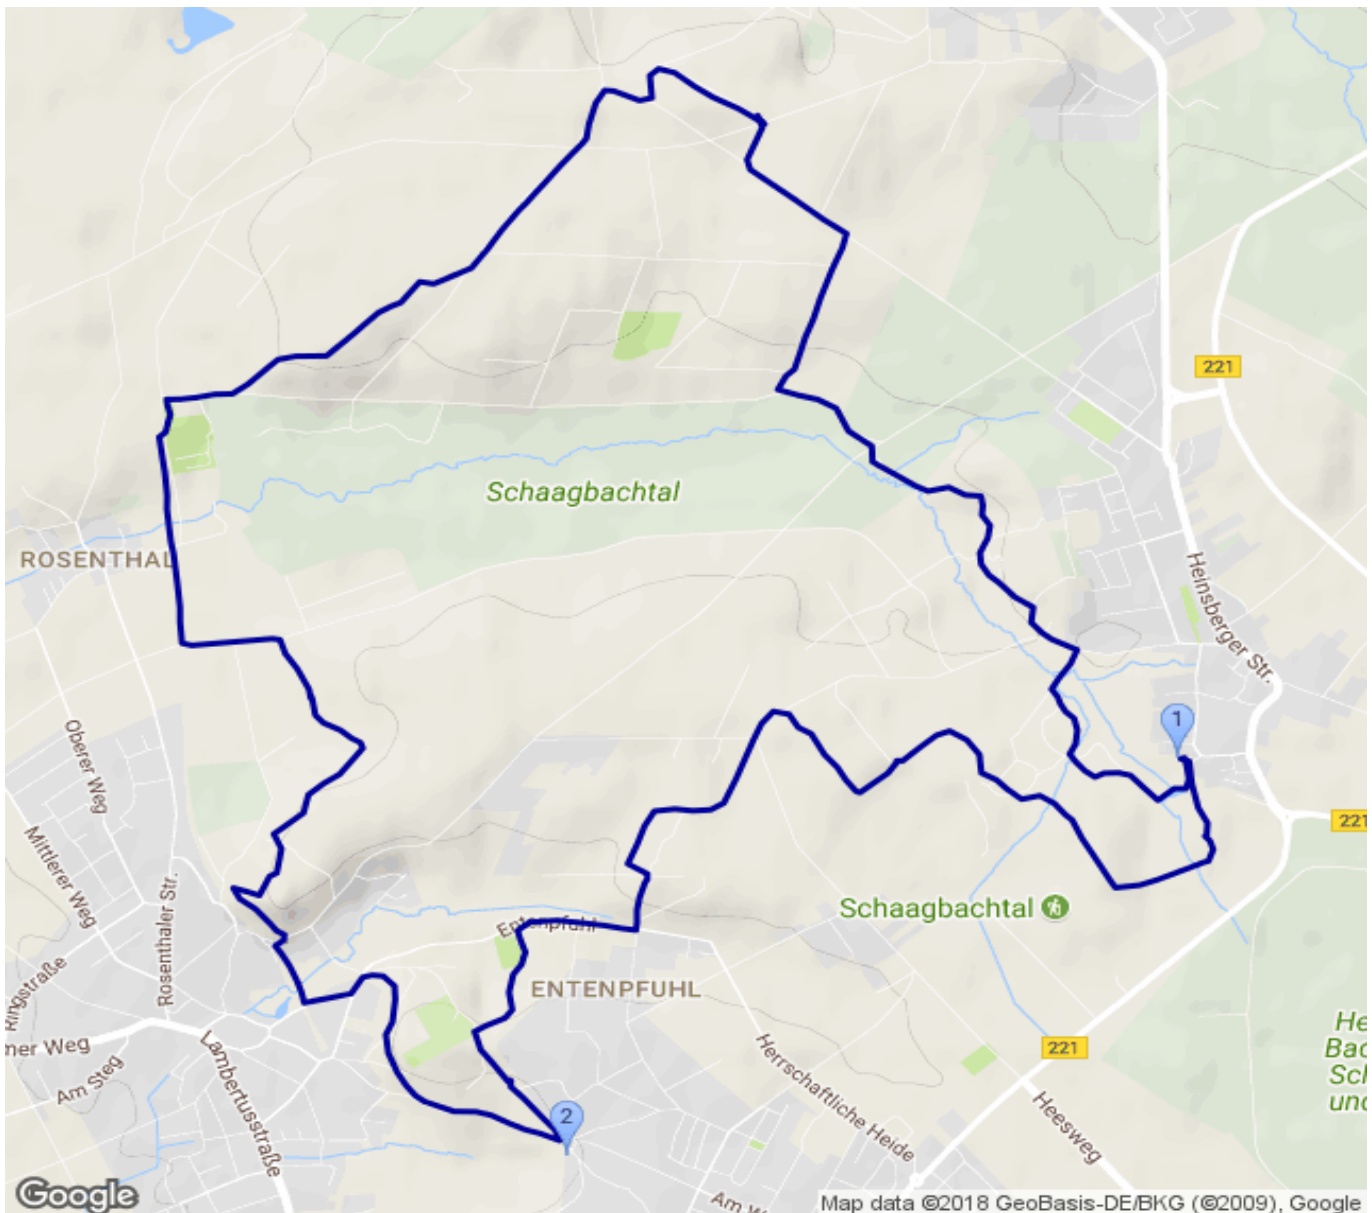

Birgeler Urwald Premiumweg

Kategorie: **Wandern**
Schwierigkeit: **T1**
Länge: **14.05 km**
gegangen: So. 31.12.2017

Gehzeit: **04:00 Stunden**
Aufstieg: **407 Hm**
Abstieg: **408 Hm**

POIs in der Route:

1. Haus Wildenrath 87 m
2. Birgeler Pützchen 77 m

Höhenprofil

Birgeler Urwald Premiumweg

Persönliche Anmerkungen

sehr matschig, ohne Fotos