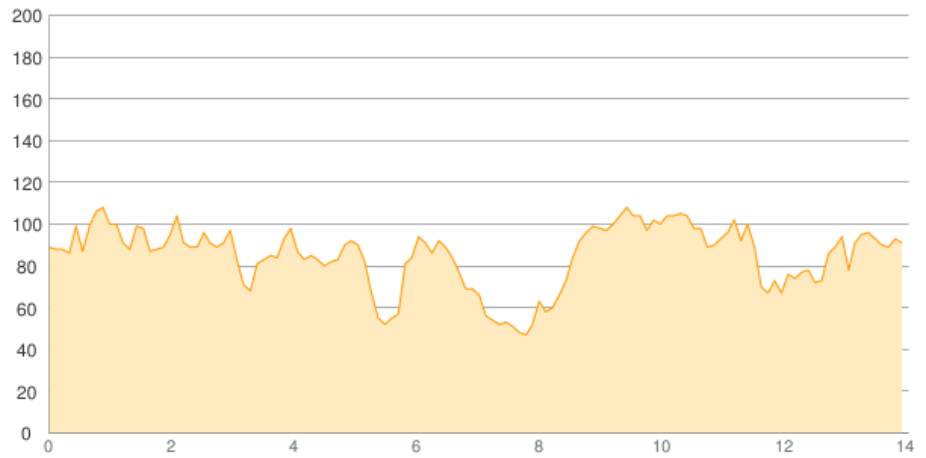

Birgeler Urwald Premiumweg

Kategorie: **Wandern**
Schwierigkeit: **T1**
Länge: **14.05 km**
gegangen: So. 31.12.2017

Gehzeit: **04:00 Stunden**
Aufstieg: **407 Hm**
Abstieg: **408 Hm**

POIs in der Route:

1. Haus Wildenrath 87 m
2. Birgeler Pützchen 77 m

Höhenprofil

Birgeler Urwald Premiumweg

Persönliche Anmerkungen

sehr matschig, ohne Fotos