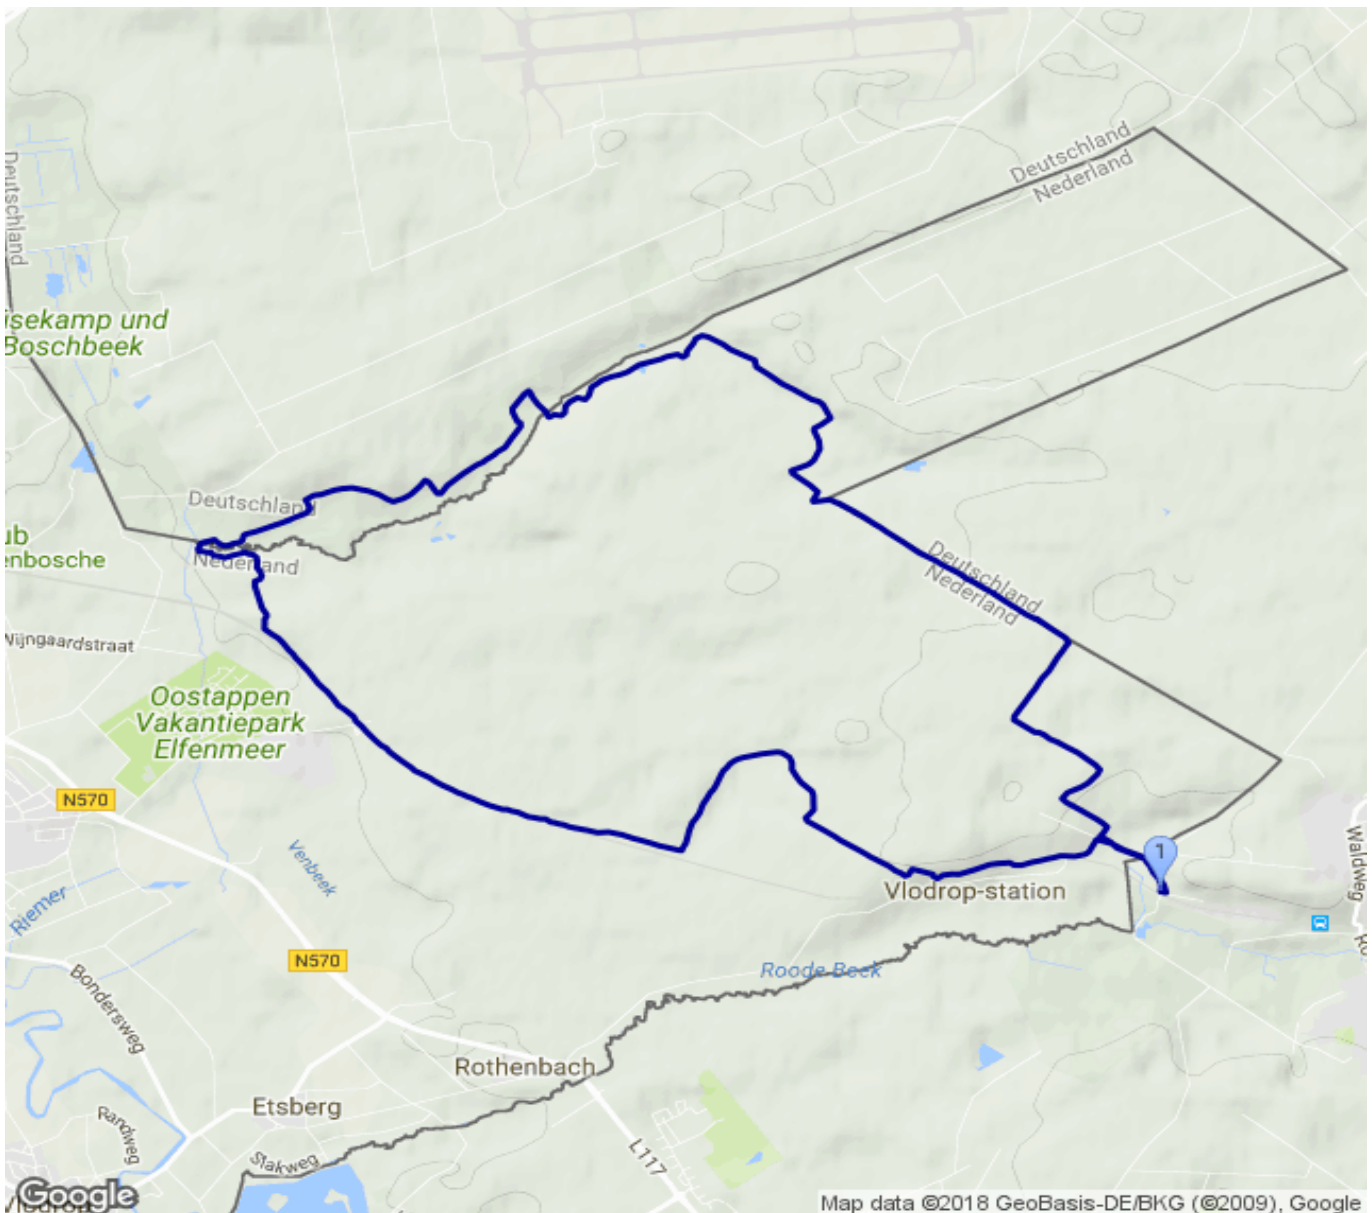

# Meinweg große Runde

Kategorie: **Wandern**  
Schwierigkeit: **T1**  
Länge: **17.54 km**  
gegangen Mo. 01.01.2018

Gehzeit: **03:35 Stunden**  
Aufstieg: **336 Hm**  
Abstieg: **334 Hm**

POIs in der Route:

1. Wanderparkplatz am Deutschen E 66 m

Höhenprofil

# Meinweg große Runde

**Persönliche Anmerkungen**

keine Fotos