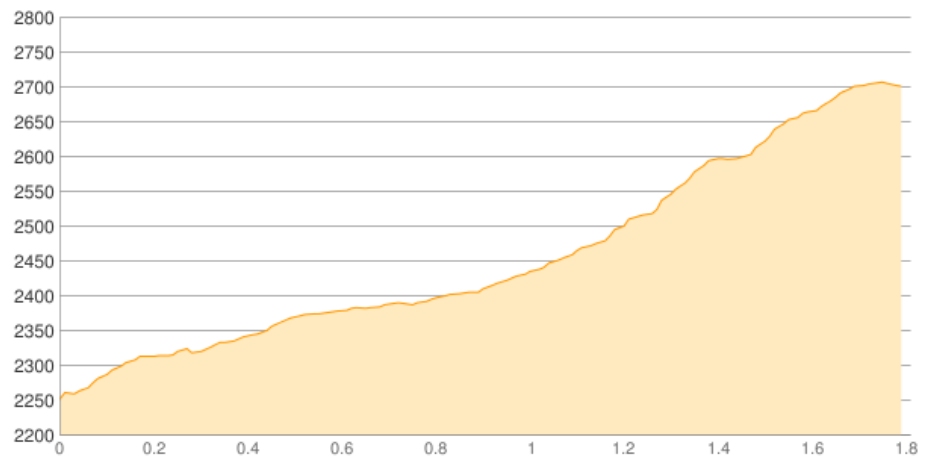

Langkofelhütte - Toni-Demetz-Hütte

Kategorie: **Wandern**

Gehzeit: **01:50 Stunden**

Schwierigkeit:

Aufstieg: **472 Hm**

Länge: **1.81 km**

Abstieg: **22 Hm**

noch nicht geplant

POIs in der Route:

1. Langkofelhütte 2253 m

2. Toni-Demetz-Hütte 2685 m

Höhenprofil

Google

Map data ©2018 Google