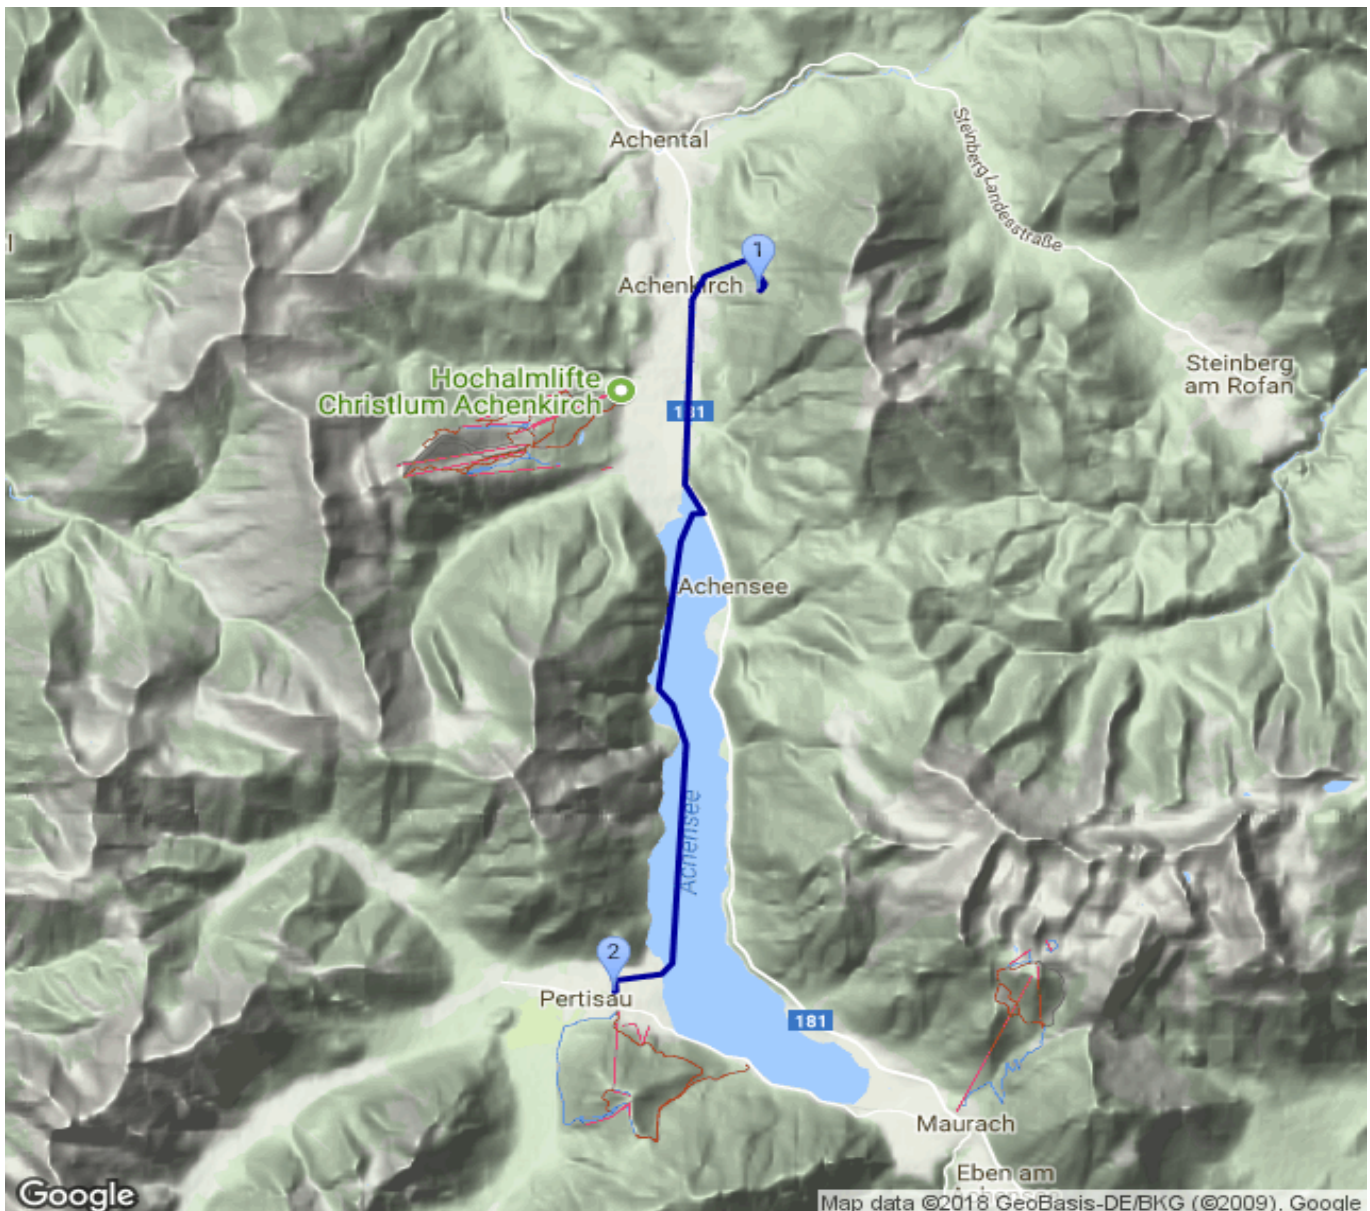

Adlerhorst - Garni Berghof

Kategorie: **Wandern**

Gehzeit: **03:30 Stunden**

Schwierigkeit:

Aufstieg: **112 Hm**

Länge: **11.75 km**

Abstieg: **359 Hm**

noch nicht geplant

POIs in der Route:

1. Adlerhorst 1230 m
2. Garni Berghof 956 m

Höhenprofil

Google

Map data ©2018 GeoBasis-DE/BKG (©2009), Google