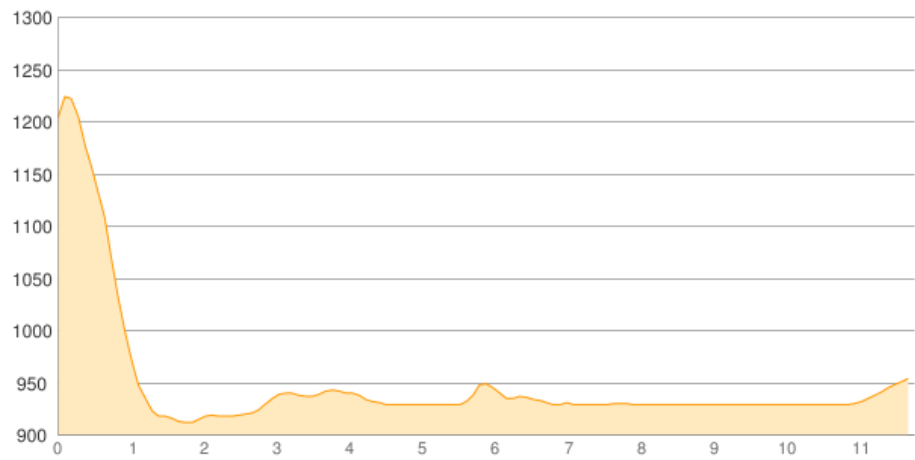

Adlerhorst - Garni Berghof

Kategorie: **Wandern**

Gehzeit: **03:30 Stunden**

Schwierigkeit:

Aufstieg: **112 Hm**

Länge: **11.75 km**

Abstieg: **359 Hm**

noch nicht geplant

POIs in der Route:

1. Adlerhorst 1230 m
2. Garni Berghof 956 m

Höhenprofil

Google

Map data ©2018 GeoBasis-DE/BKG (©2009), Google