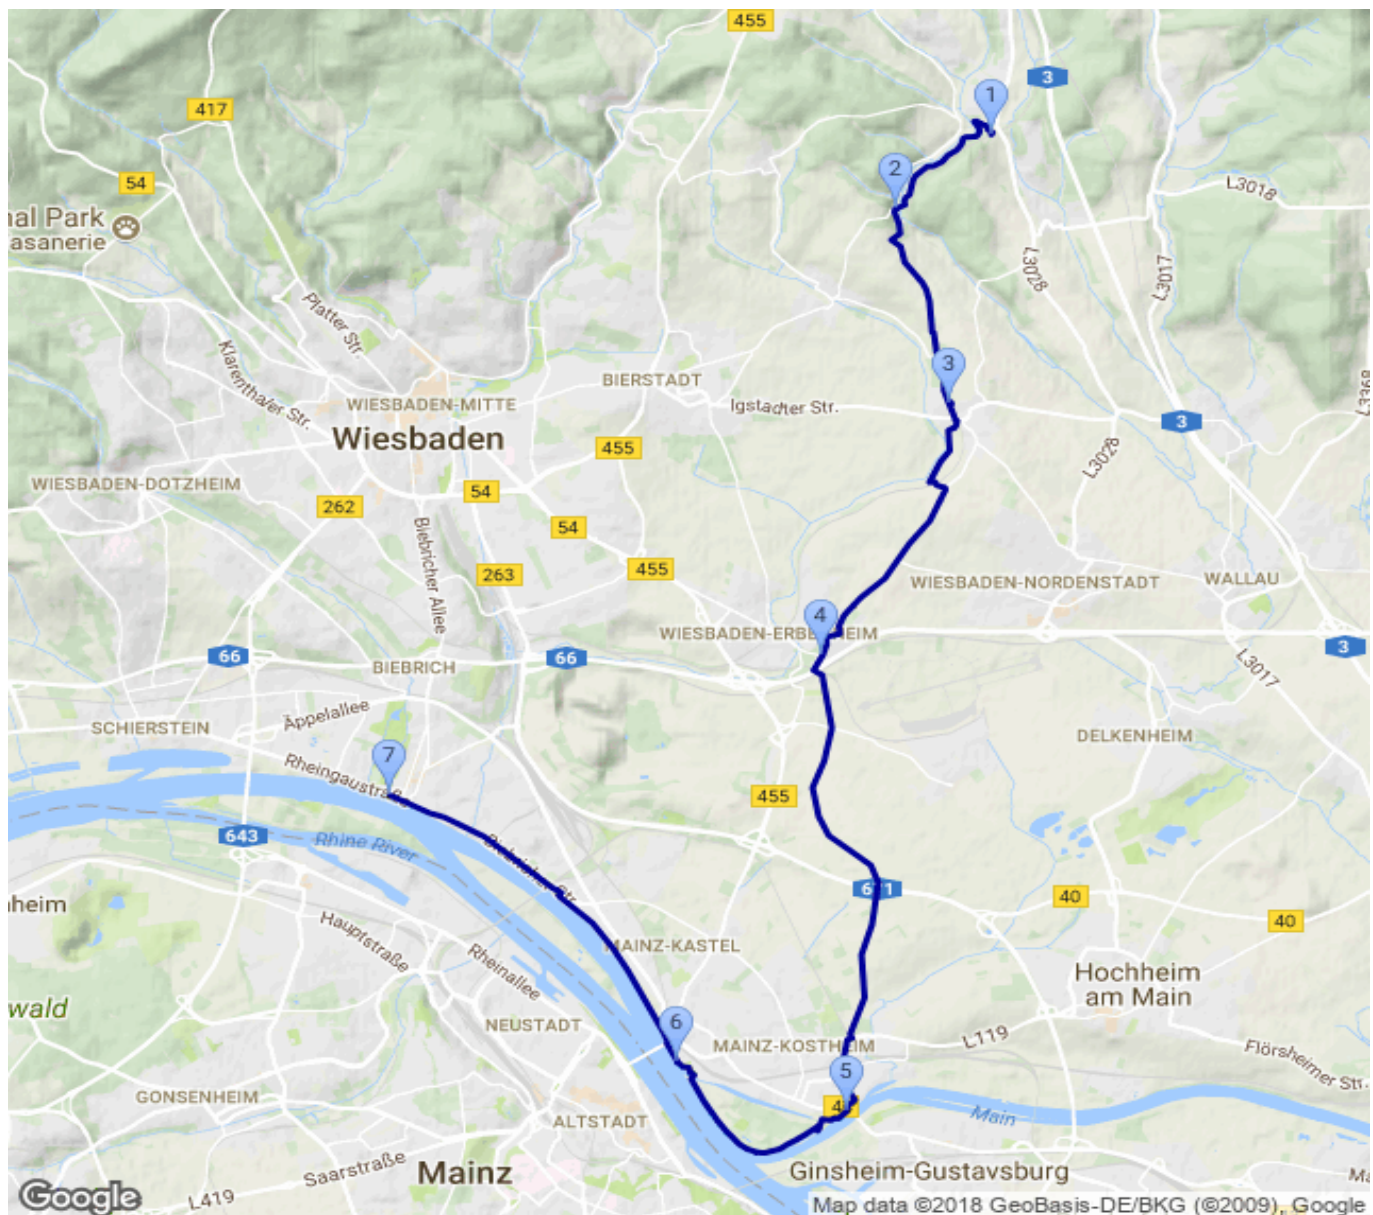

Wiesbaden-Ost

Kategorie: **Wandern**

Schwierigkeit: **T2**

Länge: **23.75 km**

noch nicht geplant

Gehzeit: **05:55 Stunden**

Aufstieg: **125 Hm**

Abstieg: **240 Hm**

POIs in der Route:

1. Auringen-Medenbach 234 m
2. Hockenberger Mühle 190 m
3. Igstadt 195 m
4. Erbenheim 146 m
5. Kostheim 84 m
6. Kastel 84 m
7. Biebrich 83 m

Höhenprofil

Wiesbaden-Ost

Beschreibung

Hockenheimer Mühle - Igstadt - Erbenheim - Kostheim - Maarau - Kastel - Biebrich