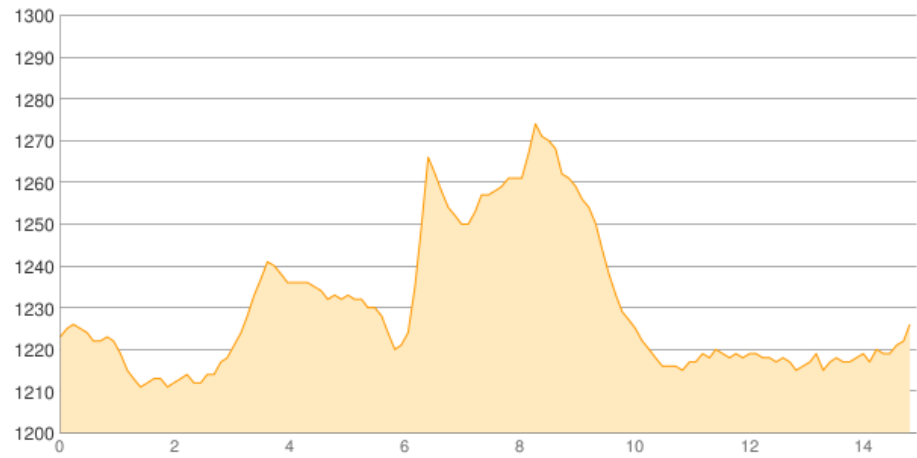

Rauhellern

Kategorie: **Wandern**

Schwierigkeit:

Länge: **14.92 km**

noch nicht geplant

Gehzeit: **04:05 Stunden**

Aufstieg: **146 Hm**

Abstieg: **142 Hm**

POIs in der Route:

1. Rauhellern 1223 m

Höhenprofil

Google

Map data ©2018 Google