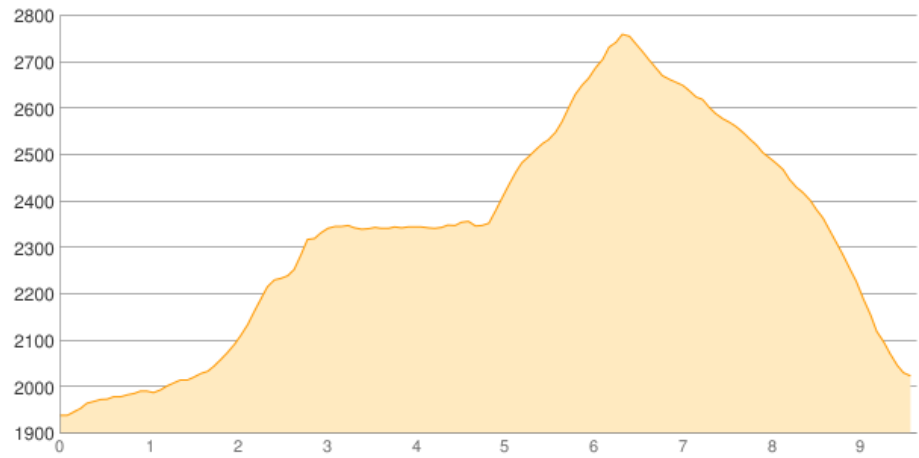

# Dortmunder Hütte - Schweinfurter Hütte

Kategorie: **Wandern**  
Schwierigkeit:  
Länge: **9.63 km**  
noch nicht geplant

Gehzeit: **05:45 Stunden**  
Aufstieg: **876 Hm**  
Abstieg: **792 Hm**

POIs in der Route:

1. Dortmund Hütte 1947 m
2. Schweinfurter Hütte 2028 m

Höhenprofil

Google

Map data ©2018 Google