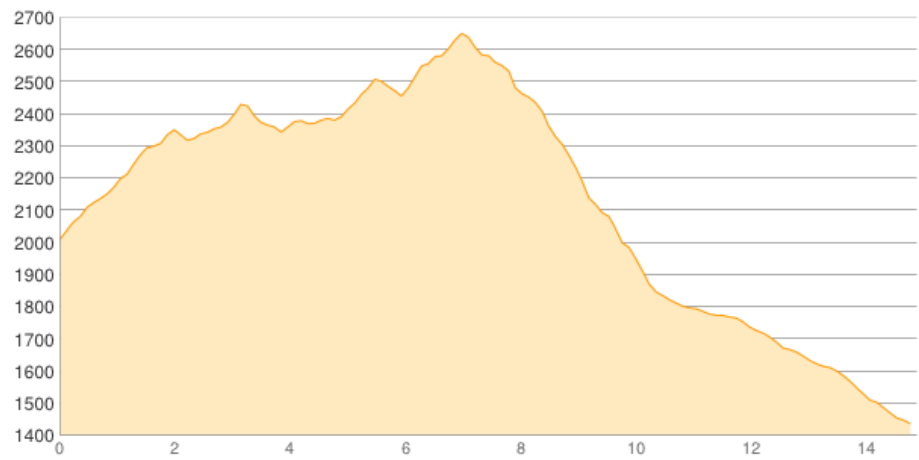

Gaschurn_Heimspitze_Gargellen

Kategorie: **Wandern**
Schwierigkeit: **T3**
Länge: **14.89 km**
geplant **Mi. 20.08.2014**

Gehzeit: **07:35 Stunden**
Aufstieg: **851 Hm**
Abstieg: **1430 Hm**

POIs in der Route:

1. Nova Stoba 2010 m
2. Versettla 2372 m
3. Madrisella 2466 m
4. Matschuner Joch 2390 m
5. Heimspitze 2685 m
6. Alpe Vergalden 1820 m
7. Vergalda 1470 m

Höhenprofil

Gaschurn_Heimspitze_Gargellen

Informationen

Geplante Tour DAV Senioren Ravensburg. Tourenleiter Heinrich Kern

Beschreibung

Geplante Tour DAV Senioren Ravensburg. Tourenleiter Heinrich Kern