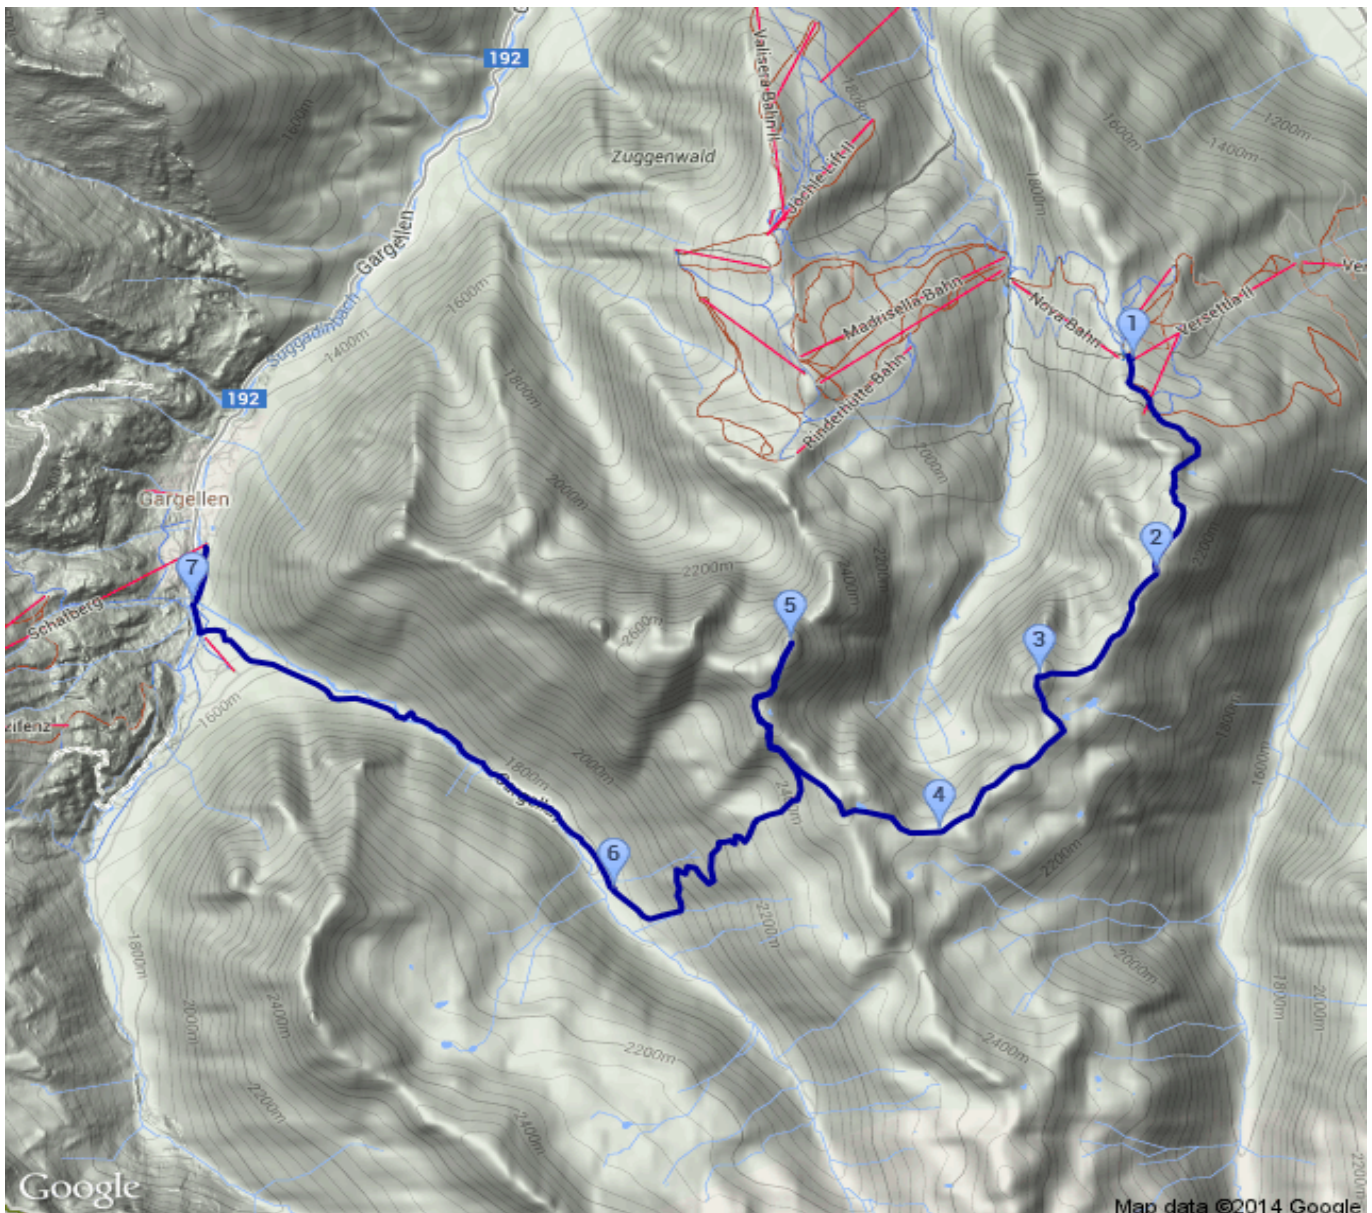

Gaschurn_Heimspitze_Gargellen

Kategorie: **Wandern**
Schwierigkeit: **T3**
Länge: **14.89 km**
geplant **Mi. 20.08.2014**

Gehzeit: **07:35 Stunden**
Aufstieg: **851 Hm**
Abstieg: **1430 Hm**

POIs in der Route:

1. Nova Stoba 2010 m
2. Versettla 2372 m
3. Madrisella 2466 m
4. Matschuner Joch 2390 m
5. Heimspitze 2685 m
6. Alpe Vergalden 1820 m
7. Vergalda 1470 m

Höhenprofil

Gaschurn_Heimspitze_Gargellen

Informationen

Geplante Tour DAV Senioren Ravensburg. Tourenleiter Heinrich Kern

Beschreibung

Geplante Tour DAV Senioren Ravensburg. Tourenleiter Heinrich Kern