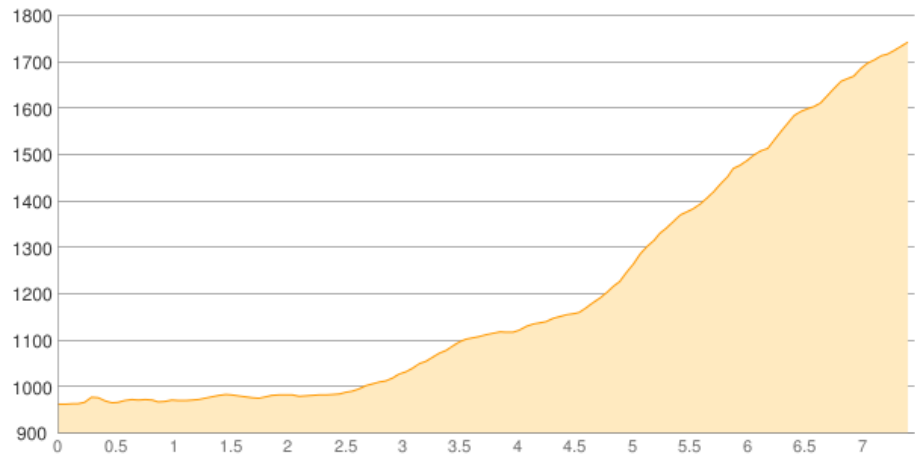

# Scharnitz - Scharnitz - Pleisenhütte

Kategorie: **Wandern**

Gehzeit: **03:50 Stunden**

Schwierigkeit:

Aufstieg: **826 Hm**

Länge: **7.46 km**

Abstieg: **38 Hm**

noch nicht geplant

POIs in der Route:

1. Scharnitz 962 m

2. Pleisenhütte 1757 m

Höhenprofil

## Scharnitz - Scharnitz - Pleisenhütte

### Beschreibung

WOB 6:45 Start --- Scharnitz ca.14:30