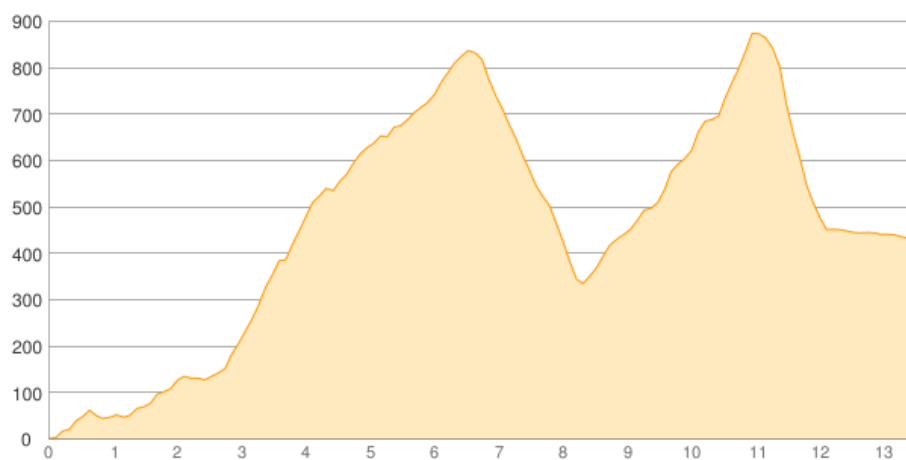

035/LANTAU TRAIL

Kategorie: **Wandern**
Schwierigkeit:
Länge: **13.47 km**
gegangen Sa. 21.11.2009

Gehzeit: **06:00 Stunden**
Aufstieg: **1450 Hm**
Abstieg: **1021 Hm**

POIs in der Route:

1. **Sunset Peak 834 m**
2. **Lantau Peak 934 m**

Höhenprofil

Google

Map data ©2018 Google