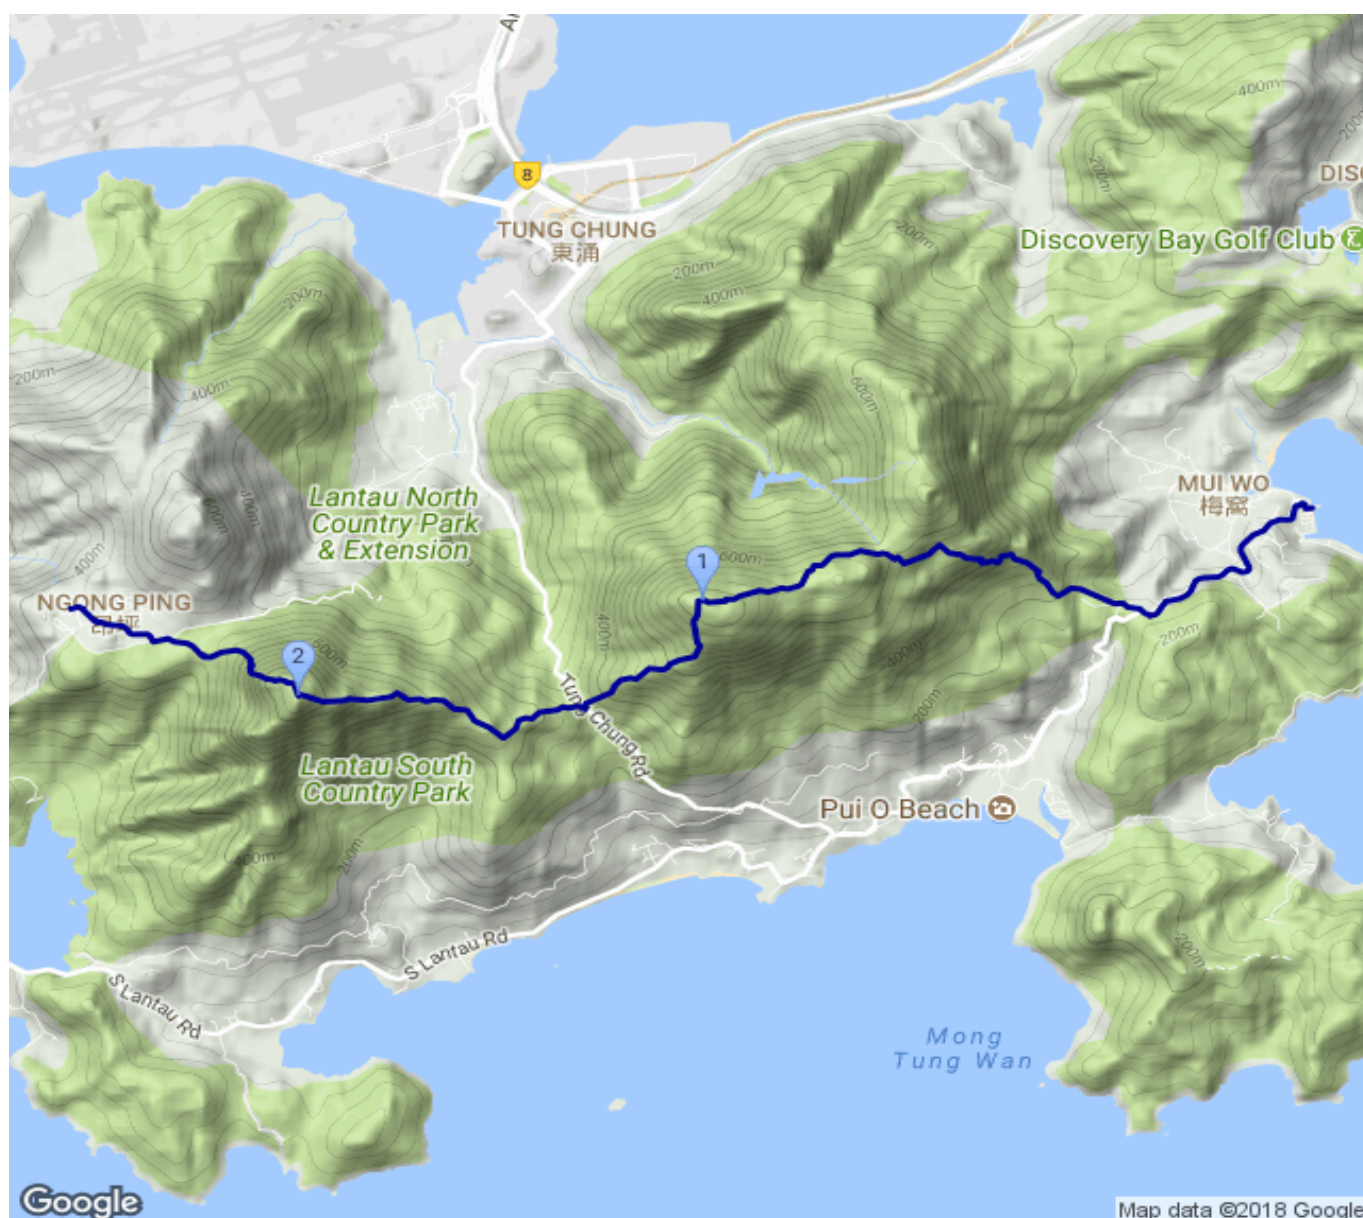

035/LANTAU TRAIL

Kategorie: **Wandern**
Schwierigkeit:
Länge: **13.47 km**
gegangen Sa. 21.11.2009

Gehzeit: **06:00 Stunden**
Aufstieg: **1450 Hm**
Abstieg: **1021 Hm**

POIs in der Route:

1. **Sunset Peak 834 m**
2. **Lantau Peak 934 m**

Höhenprofil

Google

Map data ©2018 Google