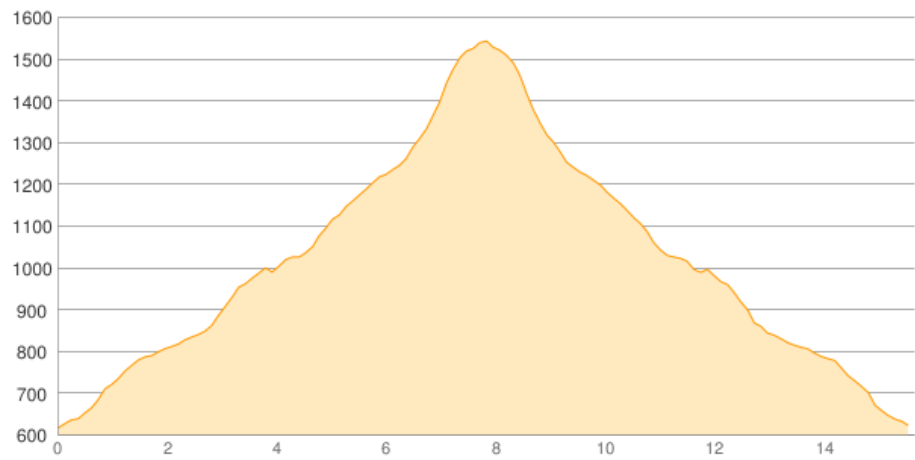

115/BEALEY SPUR

Kategorie: **Wandern**
Schwierigkeit:
Länge: **15.65 km**
gegangen Di. 26.12.2017

Gehzeit: **06:00 Stunden**
Aufstieg: **946 Hm**
Abstieg: **946 Hm**

POIs in der Route:

1. Bealey Spur Hut 1230 m
2. Bealey Spur Peak 1545 m
3. Bealey Spur Hut 1230 m

Höhenprofil

Google

Map data ©2018 Google