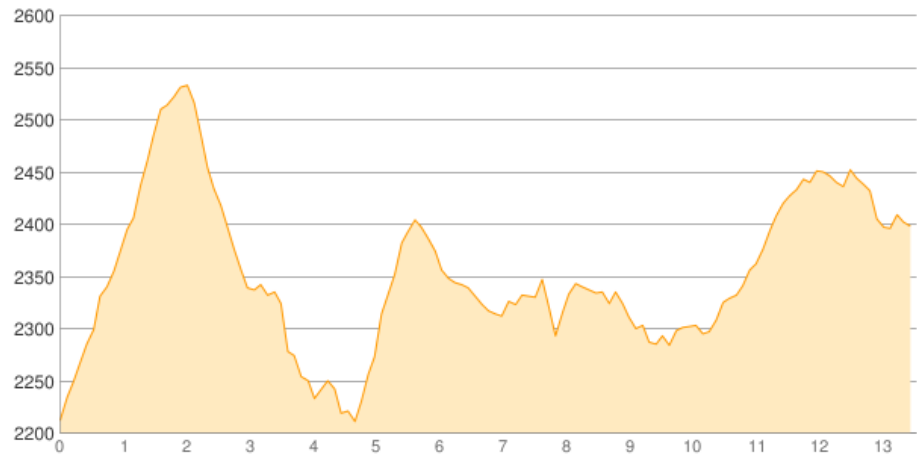

# Zsigmondy-Hütte - Dreizinnenhütte

Kategorie: **Wandern**

Gehzeit: **06:15 Stunden**

Schwierigkeit:

Aufstieg: **917 Hm**

Länge: **13.54 km**

Abstieg: **724 Hm**

noch nicht geplant

POIs in der Route:

1. **Zsigmondy-Hütte 2224 m**
2. **Dreizinnenhütte 2405 m**

## Höhenprofil

Google

Map data ©2018 Google