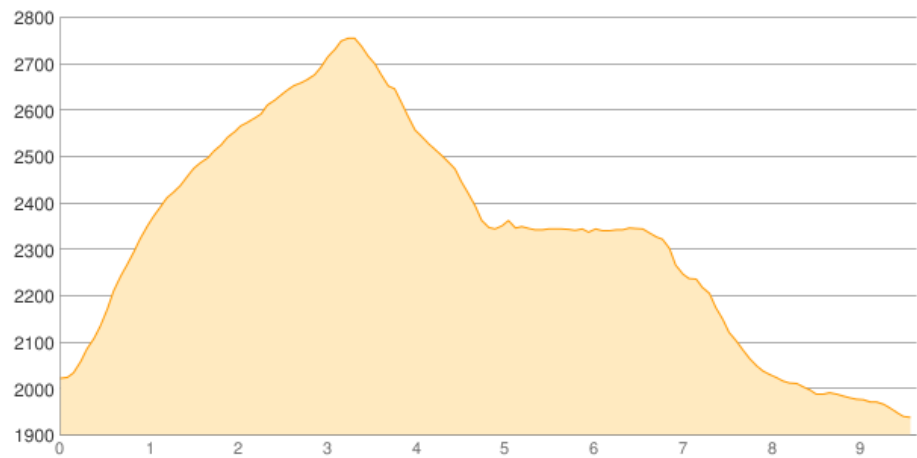

Schweinfurter Hütte - Dortmundener Hütte

Kategorie: **Wandern**
Schwierigkeit:
Länge: **9.63 km**
noch nicht geplant

Gezeit: **05:35 Stunden**
Aufstieg: **792 Hm**
Abstieg: **876 Hm**

POIs in der Route:

1. Schweinfurter Hütte 2028 m
2. Dortmundener Hütte 1947 m

Höhenprofil

Google

Map data ©2018 Google