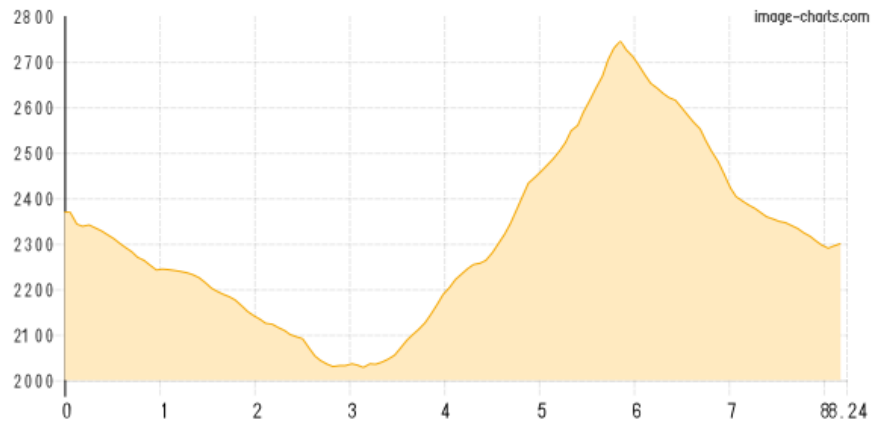

Darmstädter Hütte - Niederelbehütte

Kategorie: **Wandern**
Schwierigkeit: **T2**
Länge: **8.24 km**
geplant

Gehzeit: **04:00 Stunden**
Aufstieg: **753 Hm**
Abstieg: **814 Hm**

POIs in der Route:

1. Darmstädter Hütte 2384 m
2. Kartellspeicher 2003 m
3. Seßladjoch 2749 m
4. Niederelbehütte 2310 m

Höhenprofil

Darmstädter Hütte - Niederelbehütte

Informationen

Von der Darmstädter Hütte hinab zum Kartellspeicher Stausee und dann über das Seßladjoch zur Niederelbehütte.

Beschreibung

Von der Darmstädter Hütte hinab zum Kartellspeicher Stausee und dann über das Seßladjoch zur Niederelbehütte.