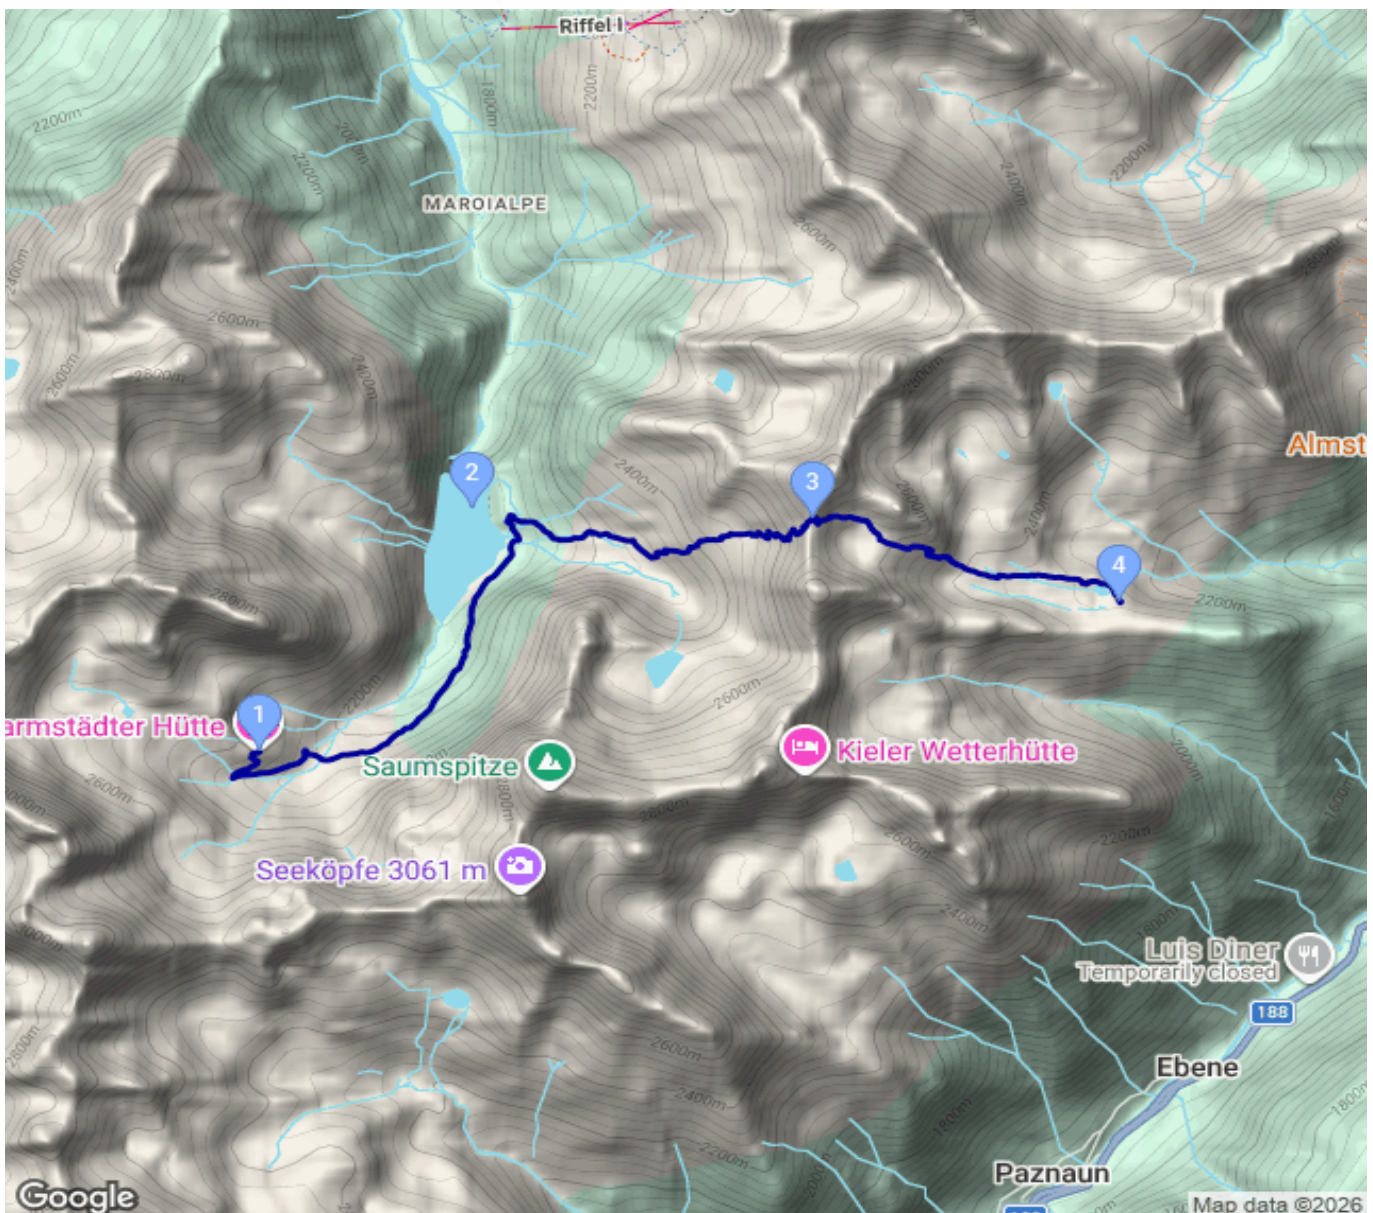

Darmstädter Hütte - Niederelbehütte

Kategorie: **Wandern**
Schwierigkeit: **T2**
Länge: **8.24 km**
geplant

Gehzeit: **04:00 Stunden**
Aufstieg: **753 Hm**
Abstieg: **814 Hm**

POIs in der Route:

1. Darmstädter Hütte 2384 m
2. Kartellspeicher 2003 m
3. Seßladjoch 2749 m
4. Niederelbehütte 2310 m

Höhenprofil

Darmstädter Hütte - Niederelbehütte

Informationen

Von der Darmstädter Hütte hinab zum Kartellspeicher Stausee und dann über das Seßladjoch zur Niederelbehütte.

Beschreibung

Von der Darmstädter Hütte hinab zum Kartellspeicher Stausee und dann über das Seßladjoch zur Niederelbehütte.