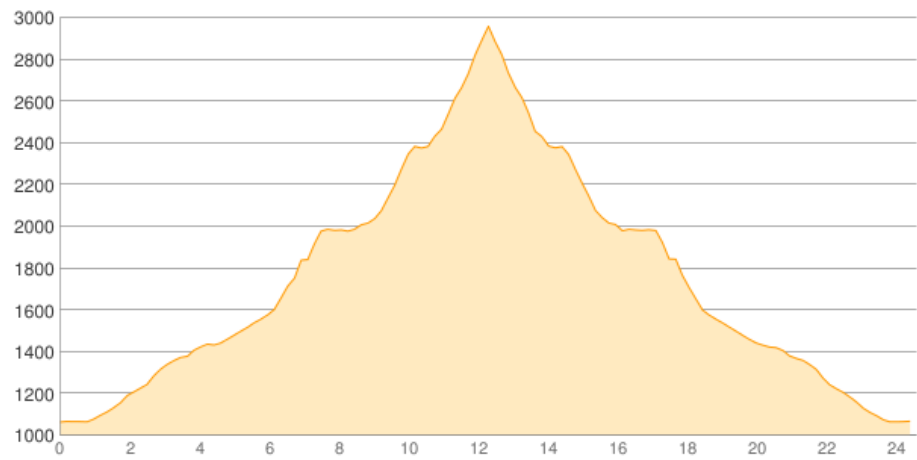

# Innertal - Schesaplana - Innertal

Kategorie: **Wandern**  
Schwierigkeit:  
Länge: **24.56 km**  
gegangen Mi. 30.12.1987

Gehzeit: **13:50 Stunden**  
Aufstieg: **2026 Hm**  
Abstieg: **2019 Hm**

POIs in der Route:

1. Innertal 1061 m
2. Schesaplana 2965 m
3. Innertal 1061 m

Höhenprofil

# Innertal - Schesaplana - Innertal

**Beschreibung**  
Winterwanderung