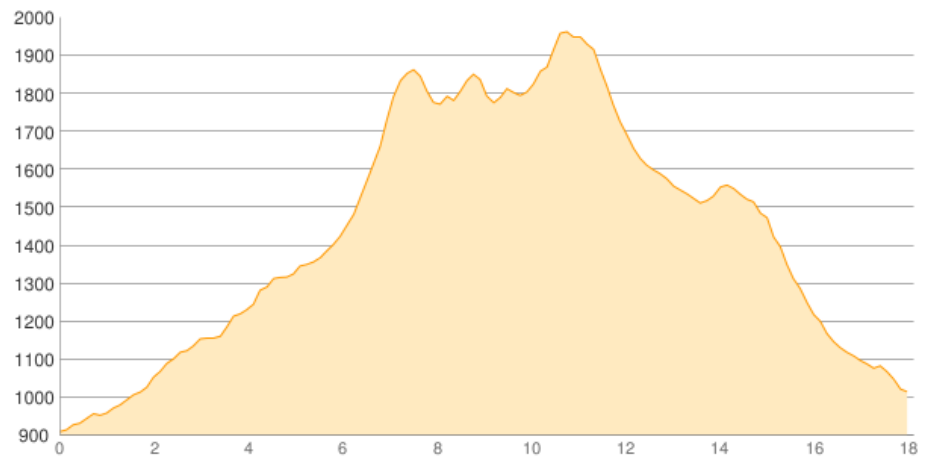

# 2016\_Kasprowy Wierch

Kategorie: **Wandern**

Gehzeit: **09:10 Stunden**

Schwierigkeit:

Aufstieg: **1329 Hm**

Länge: **18.11 km**

Abstieg: **1228 Hm**

noch nicht geplant

POIs in der Route:

1. Kasprowie wierch 1987 m

Höhenprofil

Google

Map data ©2018 Google