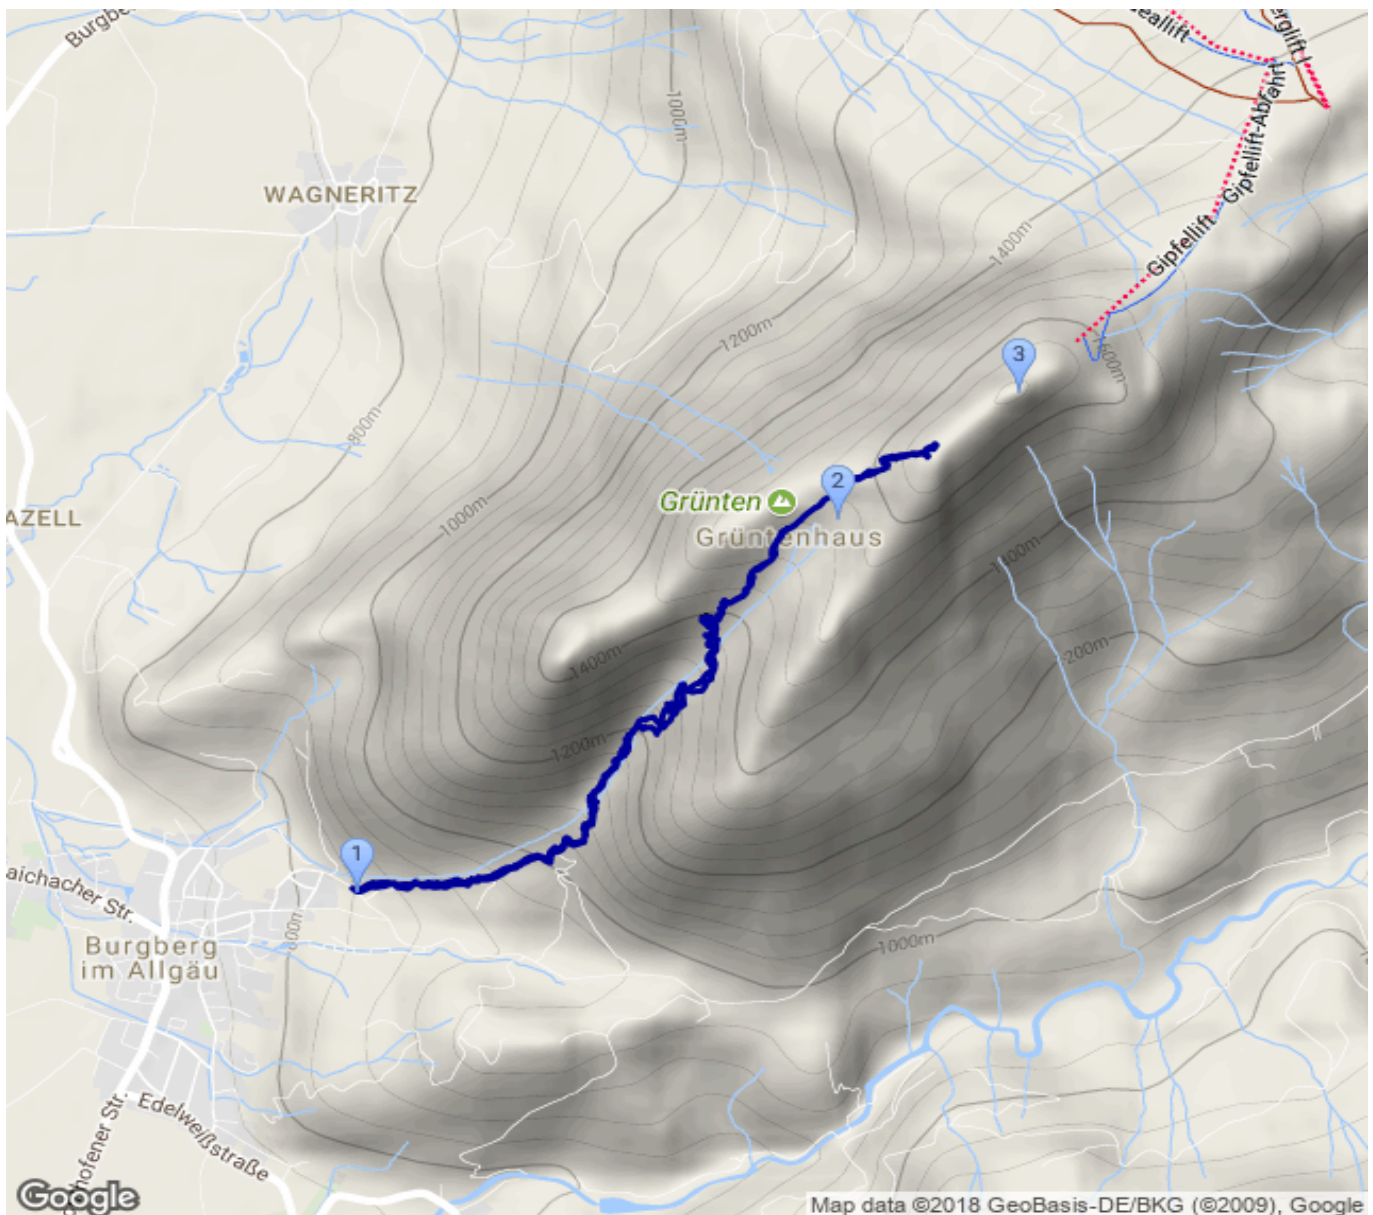

Burgberg - Grünten

Kategorie: **Wandern**
Schwierigkeit: **T3**
Länge: **6.43 km**
gegangen Fr. 09.03.2018

Gehzeit: **03:00 Stunden**
Aufstieg: **867 Hm**
Abstieg: **867 Hm**

POIs in der Route:

1. **Burgberg 844 m**
2. **Burgberg 844 m**

Höhenprofil

Burgberg - Grünten

Persönliche Anmerkungen

Gipfel wegen zu viel Schnee in einem Steilstück nicht erreicht.