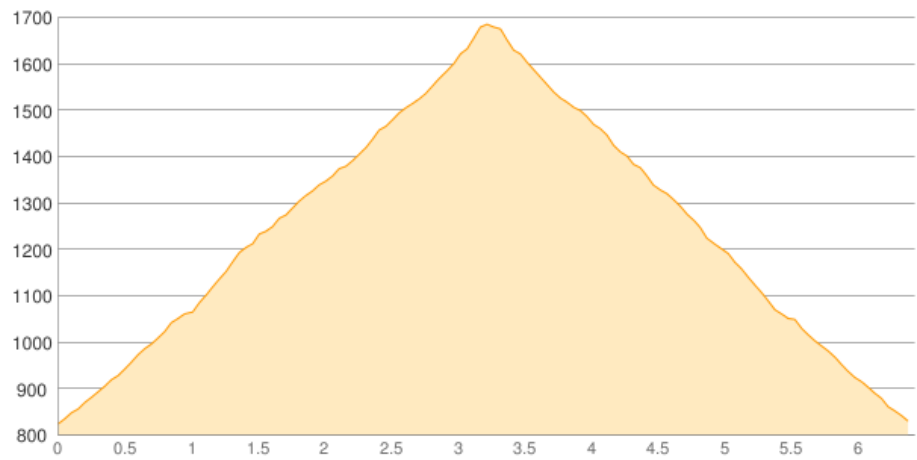

Burgberg - Grünten

Kategorie: **Wandern**
Schwierigkeit: **T3**
Länge: **6.43 km**
gegangen Fr. 09.03.2018

Gehzeit: **03:00 Stunden**
Aufstieg: **867 Hm**
Abstieg: **867 Hm**

POIs in der Route:

1. **Burgberg 844 m**
2. **Burgberg 844 m**

Höhenprofil

Burgberg - Grünten

Persönliche Anmerkungen

Gipfel wegen zu viel Schnee in einem Steilstück nicht erreicht.