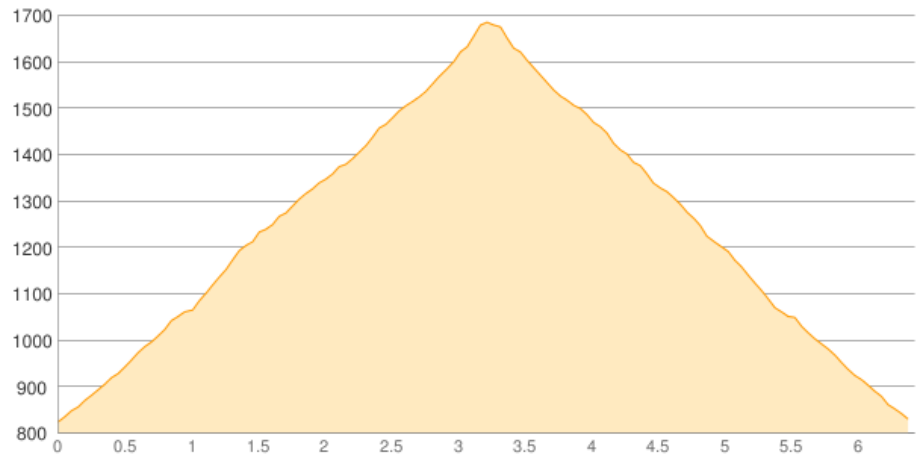

Burgberg - Grünten

Kategorie: **Wandern**
Schwierigkeit: **T3**
Länge: **6.43 km**
gegangen Fr. 09.03.2018

Gehzeit: **03:00 Stunden**
Aufstieg: **867 Hm**
Abstieg: **867 Hm**

POIs in der Route:

1. **Burgberg 844 m**
2. **Burgberg 844 m**

Höhenprofil

Burgberg - Grünten

Persönliche Anmerkungen

Gipfel wegen zu viel Schnee in einem Steilstück nicht erreicht.