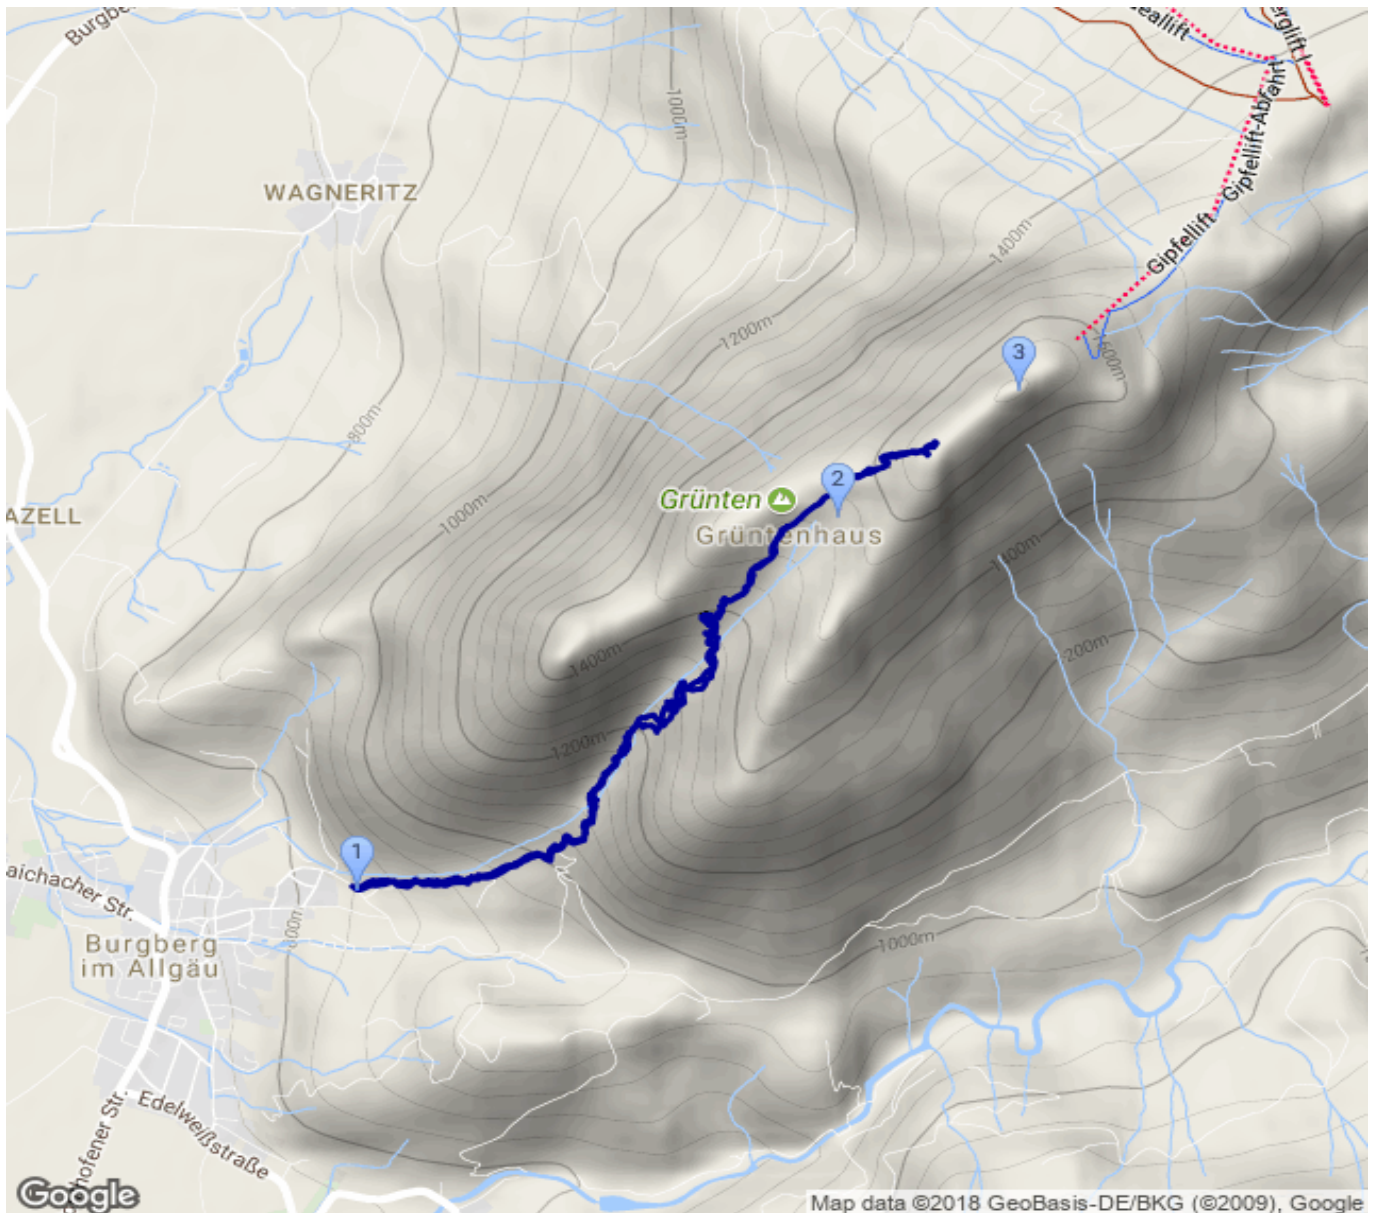

Burgberg - Grünten

Kategorie: **Wandern**
Schwierigkeit: **T3**
Länge: **6.43 km**
gegangen Fr. 09.03.2018

Gehzeit: **03:00 Stunden**
Aufstieg: **867 Hm**
Abstieg: **867 Hm**

POIs in der Route:

1. **Burgberg 844 m**
2. **Burgberg 844 m**

Höhenprofil

Burgberg - Grünten

Persönliche Anmerkungen

Gipfel wegen zu viel Schnee in einem Steilstück nicht erreicht.