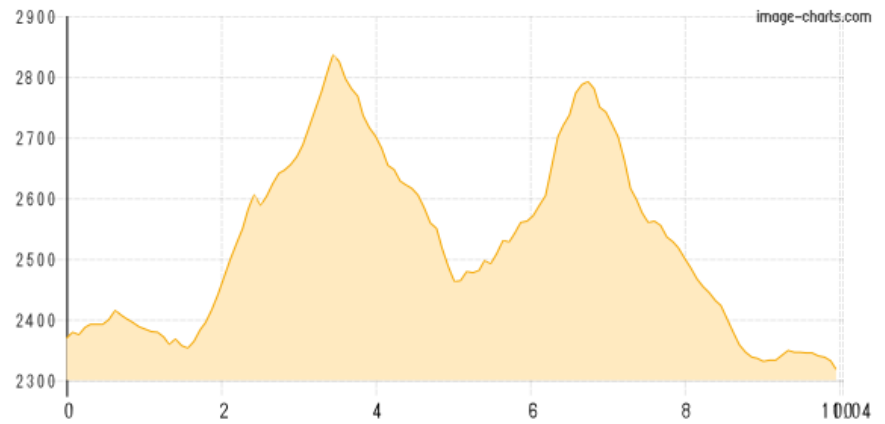

Darmstädter Hütte - ... - Niederelbehütte

Kategorie: **Wandern**

Schwierigkeit: **T3**

Länge: **10.04 km**

noch nicht geplant

Gezeit: **06:00 Stunden**

Aufstieg: **956 Hm**

Abstieg: **1018 Hm**

POIs in der Route:

1. Darmstädter Hütte 2384 m
2. Schneidjöchli 2841 m
3. Kieler Wetterhütte 2809 m
4. Niederelbehütte 2310 m

Höhenprofil

Darmstädter Hütte - ... - Niederelbehütte

Informationen

Von der Darmstädter Hütte über den Hoppe-Seyler-Weg ins Schneidjöchli und über die Kieler Wetterhütte in der Faltarscharte auf dem Paznauner Höhenweg zur Niederelbehütte

Beschreibung

Von der Darmstädter Hütte über den Hoppe-Seyler-Weg ins Schneidjöchli und über die Kieler Wetterhütte in der Faltarscharte auf dem Paznauner Höhenweg zur Niederelbehütte