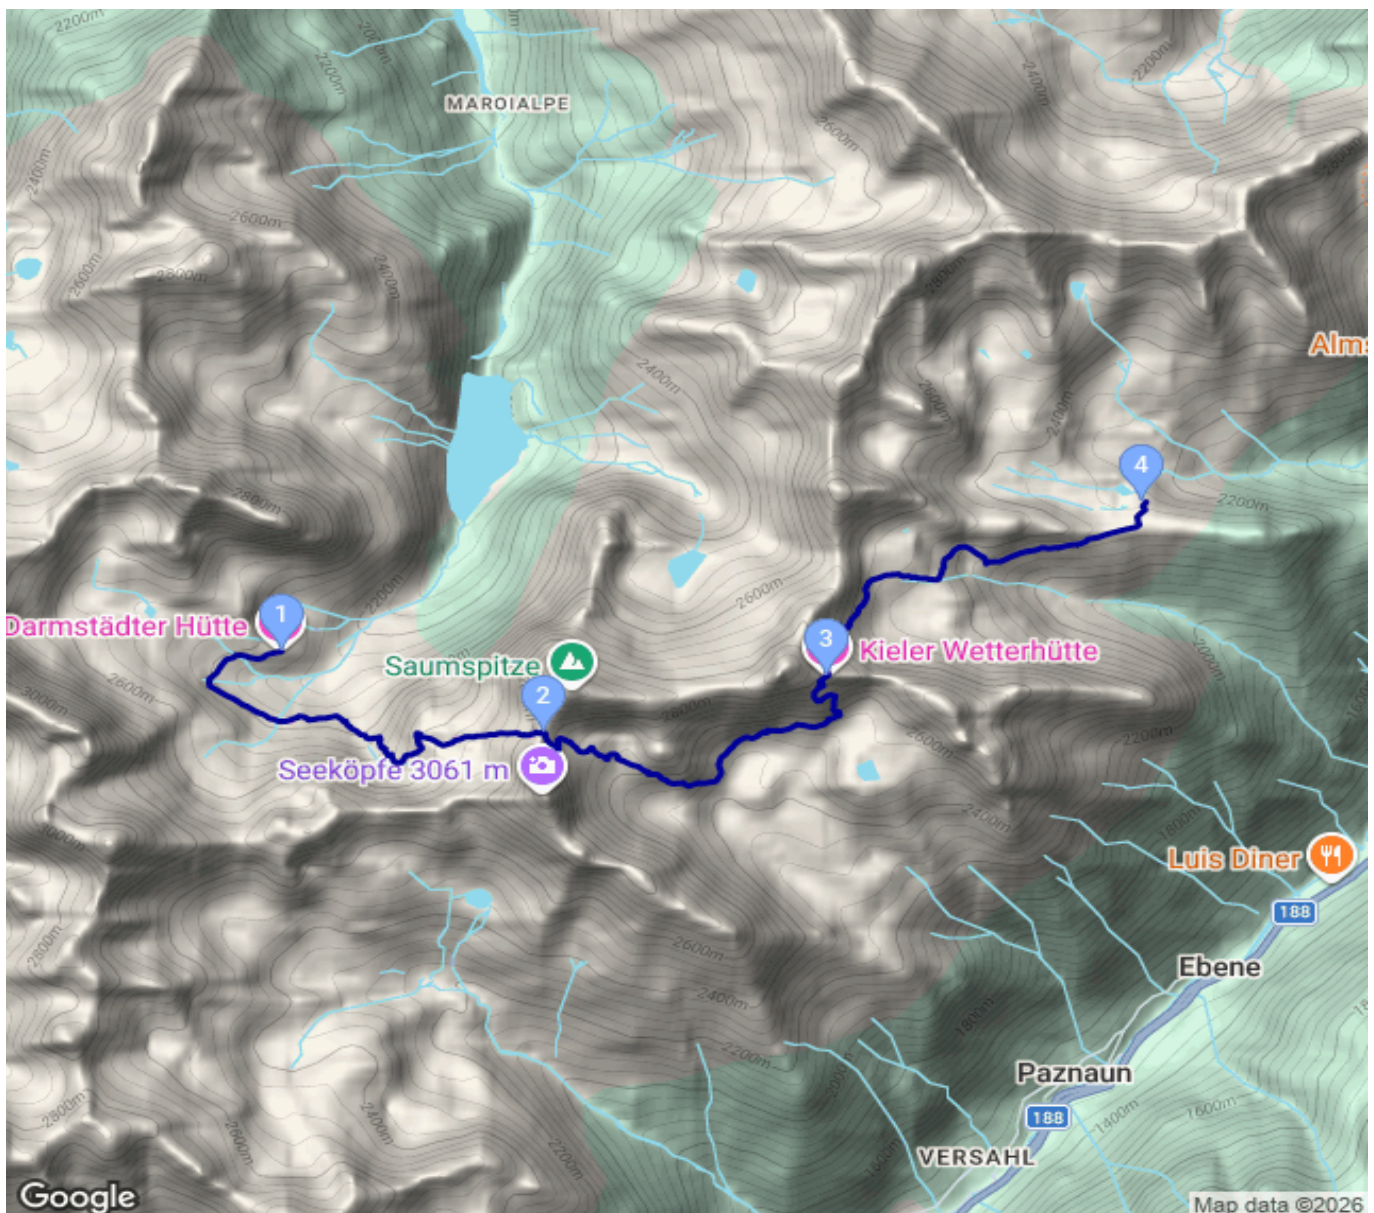

Darmstädter Hütte - ... - Niederelbehütte

Kategorie: **Wandern**

Schwierigkeit: **T3**

Länge: **10.04 km**

noch nicht geplant

Gezeit: **06:00 Stunden**

Aufstieg: **956 Hm**

Abstieg: **1018 Hm**

POIs in der Route:

1. Darmstädter Hütte 2384 m
2. Schneidjöchli 2841 m
3. Kieler Wetterhütte 2809 m
4. Niederelbehütte 2310 m

Höhenprofil

Darmstädter Hütte - ... - Niederelbehütte

Informationen

Von der Darmstädter Hütte über den Hoppe-Seyler-Weg ins Schneidjöchli und über die Kieler Wetterhütte in der Faltarscharte auf dem Paznauner Höhenweg zur Niederelbehütte

Beschreibung

Von der Darmstädter Hütte über den Hoppe-Seyler-Weg ins Schneidjöchli und über die Kieler Wetterhütte in der Faltarscharte auf dem Paznauner Höhenweg zur Niederelbehütte