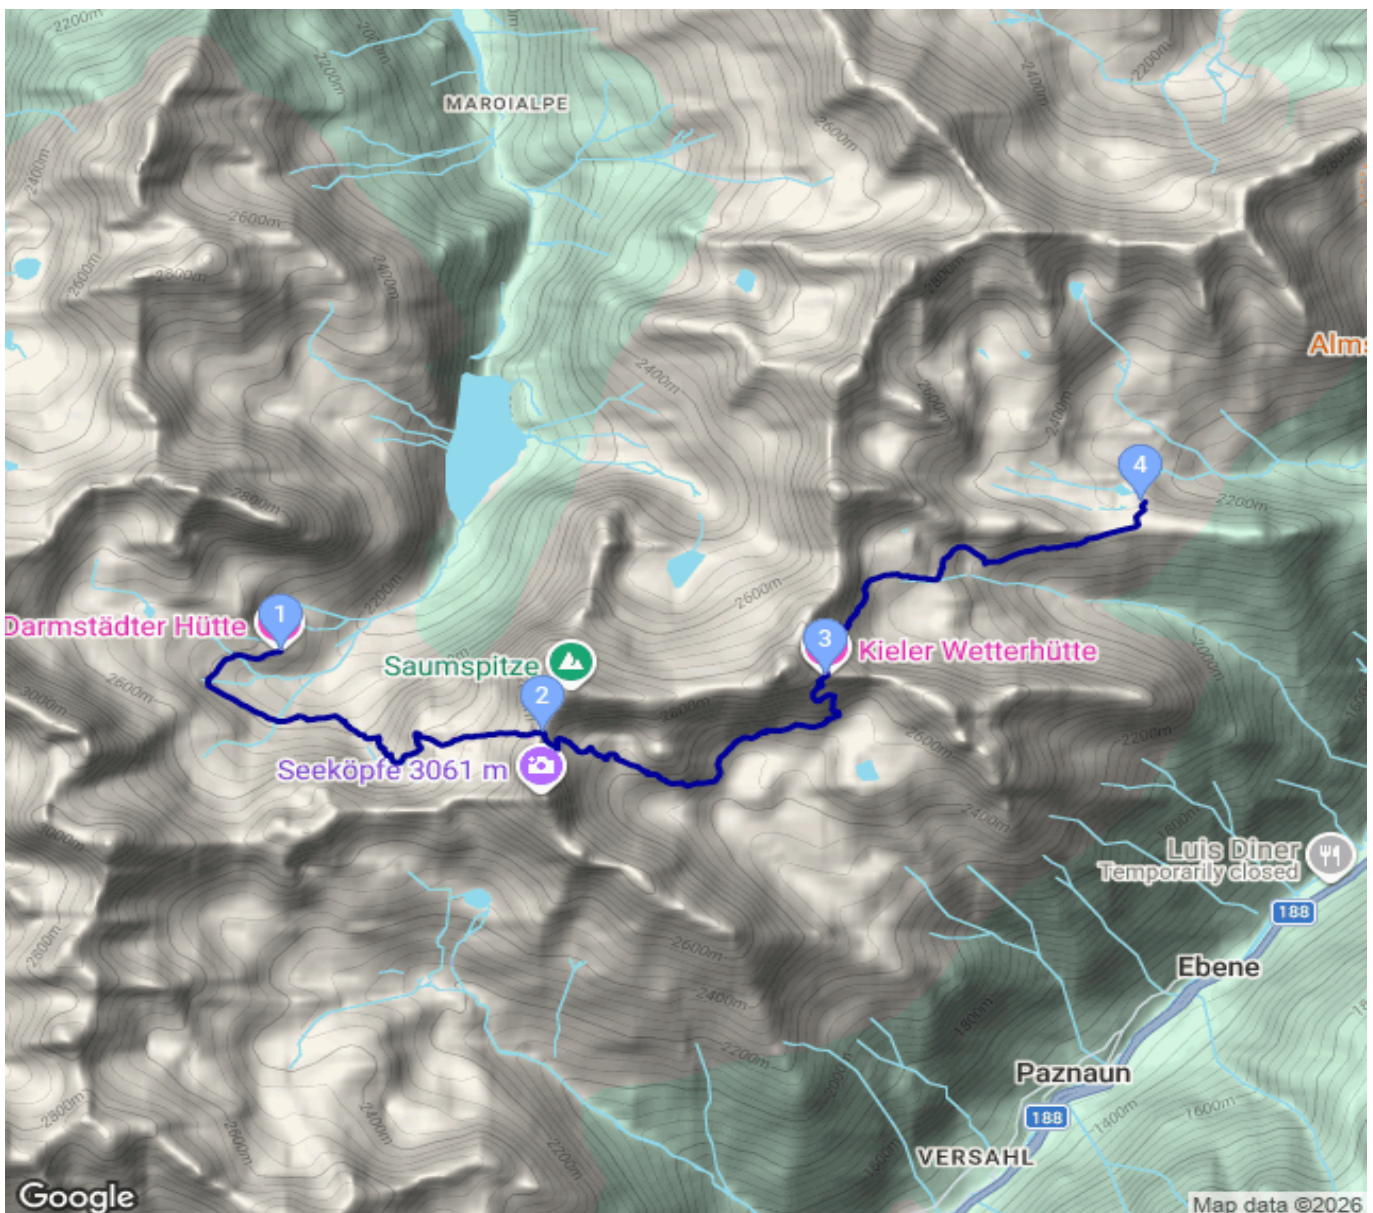

Darmstädter Hütte - ... - Niederelbehütte

Kategorie: **Wandern**

Schwierigkeit: **T3**

Länge: **10.04 km**

noch nicht geplant

Gezeit: **06:00 Stunden**

Aufstieg: **956 Hm**

Abstieg: **1018 Hm**

POIs in der Route:

1. Darmstädter Hütte 2384 m
2. Schneidjöchli 2841 m
3. Kieler Wetterhütte 2809 m
4. Niederelbehütte 2310 m

Höhenprofil

Darmstädter Hütte - ... - Niederelbehütte

Informationen

Von der Darmstädter Hütte über den Hoppe-Seyler-Weg ins Schneidjöchli und über die Kieler Wetterhütte in der Faltarscharte auf dem Paznauner Höhenweg zur Niederelbehütte

Beschreibung

Von der Darmstädter Hütte über den Hoppe-Seyler-Weg ins Schneidjöchli und über die Kieler Wetterhütte in der Faltarscharte auf dem Paznauner Höhenweg zur Niederelbehütte