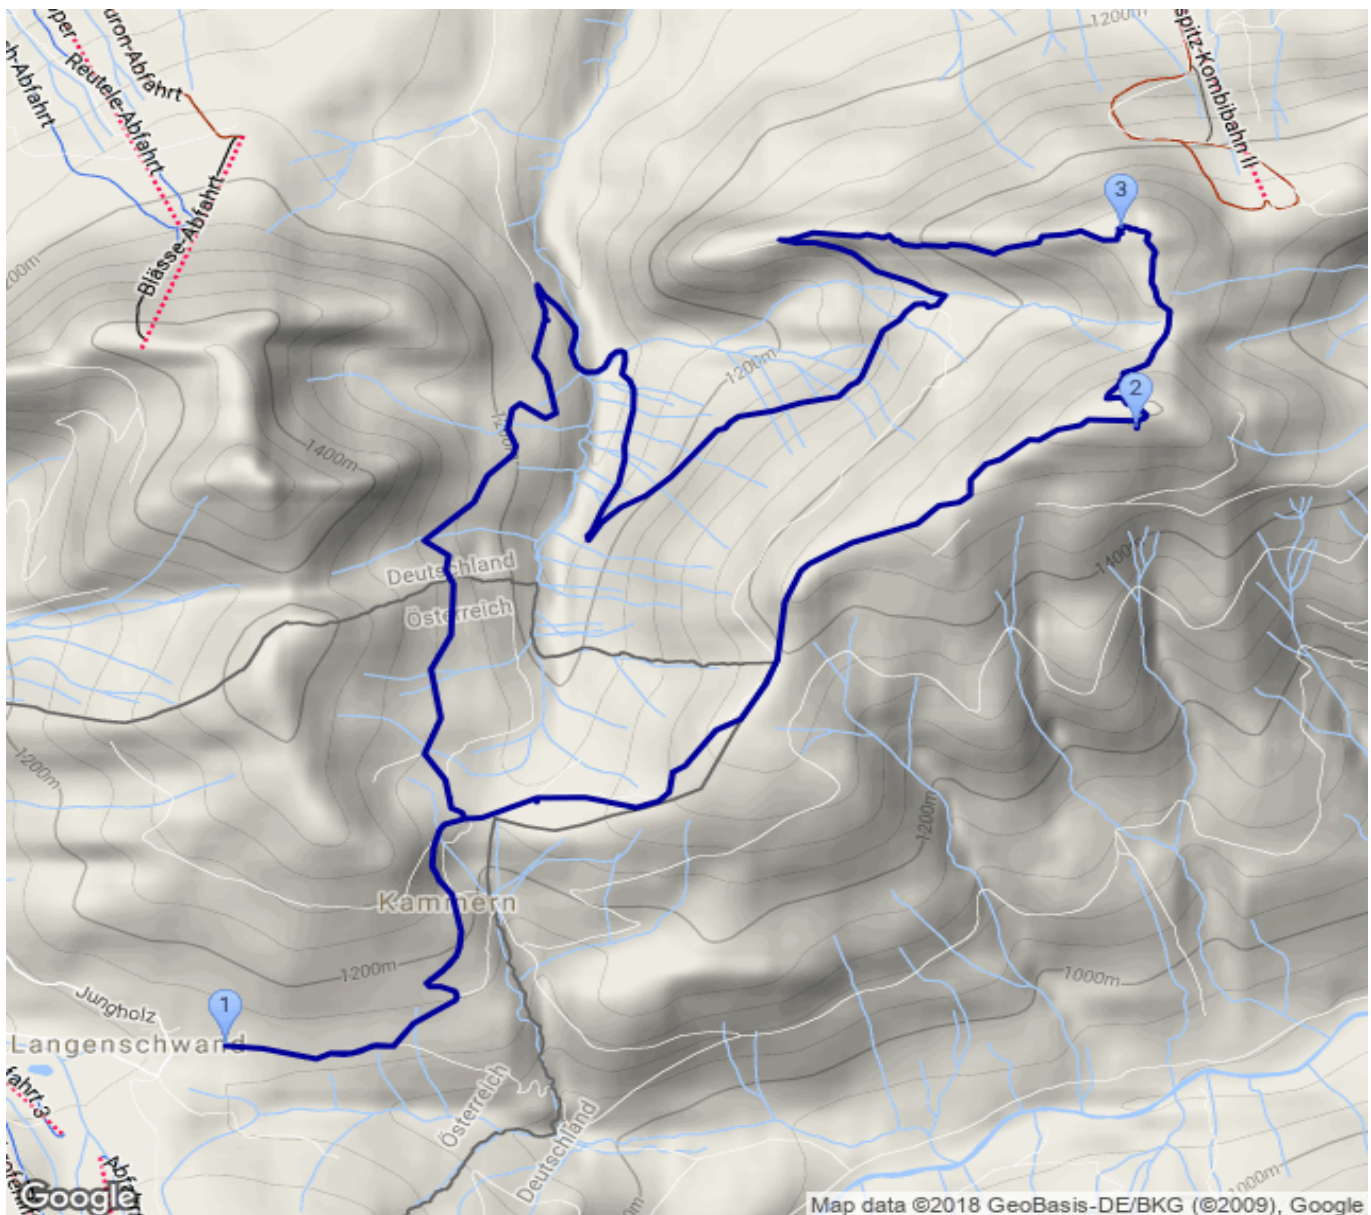

# SST Langenschwand P - Edelsberg - ... - Langenschwand P

Kategorie: **Schneeschuh**  
Schwierigkeit: **WT4**  
Länge: **13.56 km**  
gegangen So. 18.02.2018

Gehzeit: **06:10 Stunden**  
Aufstieg: **844 Hm**  
Abstieg: **844 Hm**

POIs in der Route:

1. Jungholz/Langenschwand Parkpla 1129 m
2. Edelsberg 1630 m
3. Alpspitz 1575 m
4. Jungholz/Langenschwand Parkpla 1129 m

Höhenprofil

# SST Langenschwand P - Edelsberg - ... - Langenschwand P

## Beschreibung

1. SST mit Berg&Rad Au