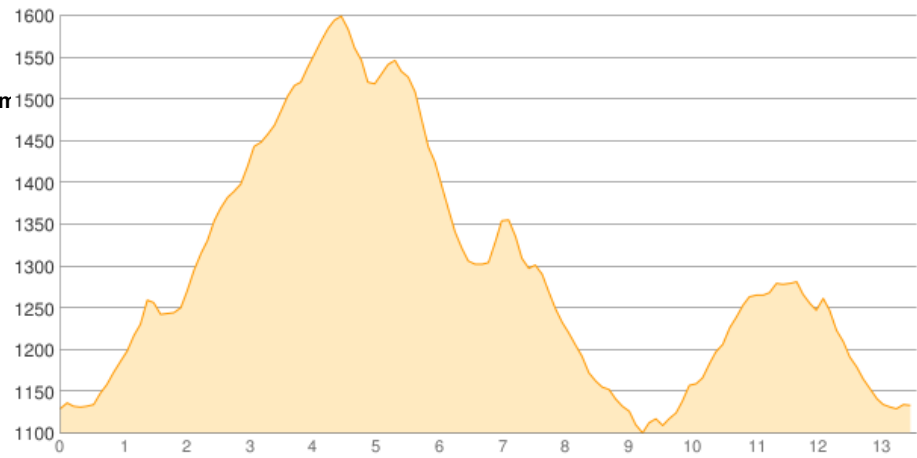

# SST Langenschwand P - Edelsberg - ... - Langenschwand P

Kategorie: **Schneeschuh**  
Schwierigkeit: **WT4**  
Länge: **13.56 km**  
gegangen So. 18.02.2018

Gehzeit: **06:10 Stunden**  
Aufstieg: **844 Hm**  
Abstieg: **844 Hm**

POIs in der Route:

1. Jungholz/Langenschwand Parkpla 1129 m
2. Edelsberg 1630 m
3. Alpspitz 1575 m
4. Jungholz/Langenschwand Parkpla 1129 m

Höhenprofil