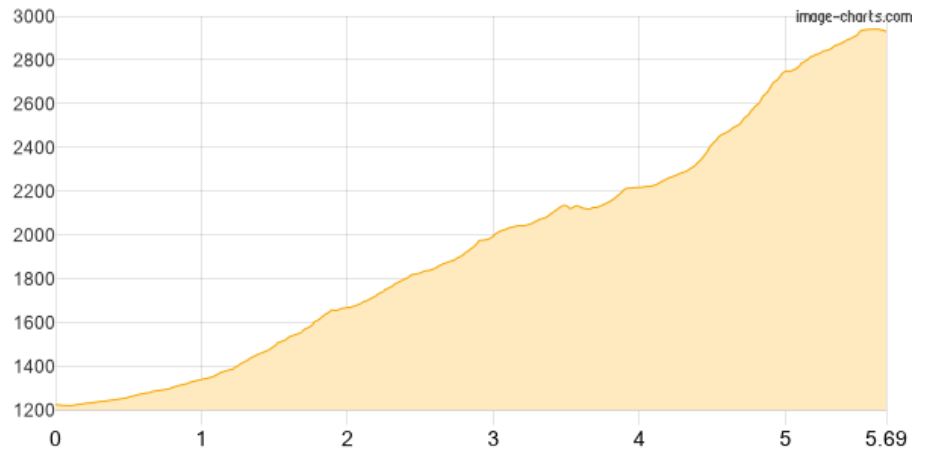

Stopselzieher

Kategorie: **Klettersteig**
Schwierigkeit: **B**
Länge: **5.69 km**
gegangen Mi. 01.08.2001

Gehzeit: **06:50 Stunden**
Aufstieg: **1761 Hm**
Abstieg: **111 Hm**

POIs in der Route:

1. Obermoos 1220 m
2. Georg Jäger-Steig 2070 m
3. Wiener-Neustädter-Hütte 2213 m
4. Stopselzieher-Steig 2331 m
5. Zugspitz-Westgipfel 2950 m
6. Zugspitze 2962 m
7. Münchner Haus 2959 m

Höhenprofil

Stopselzieher

Beschreibung

Bis zur Wiener-Neustädter-Hütte (T3) zuvor schon zweimal (einmal vom Riffelriss allein sowie einmal von Obermoos mit Sigrid & Astrid) gegangen.

Persönliche Anmerkungen