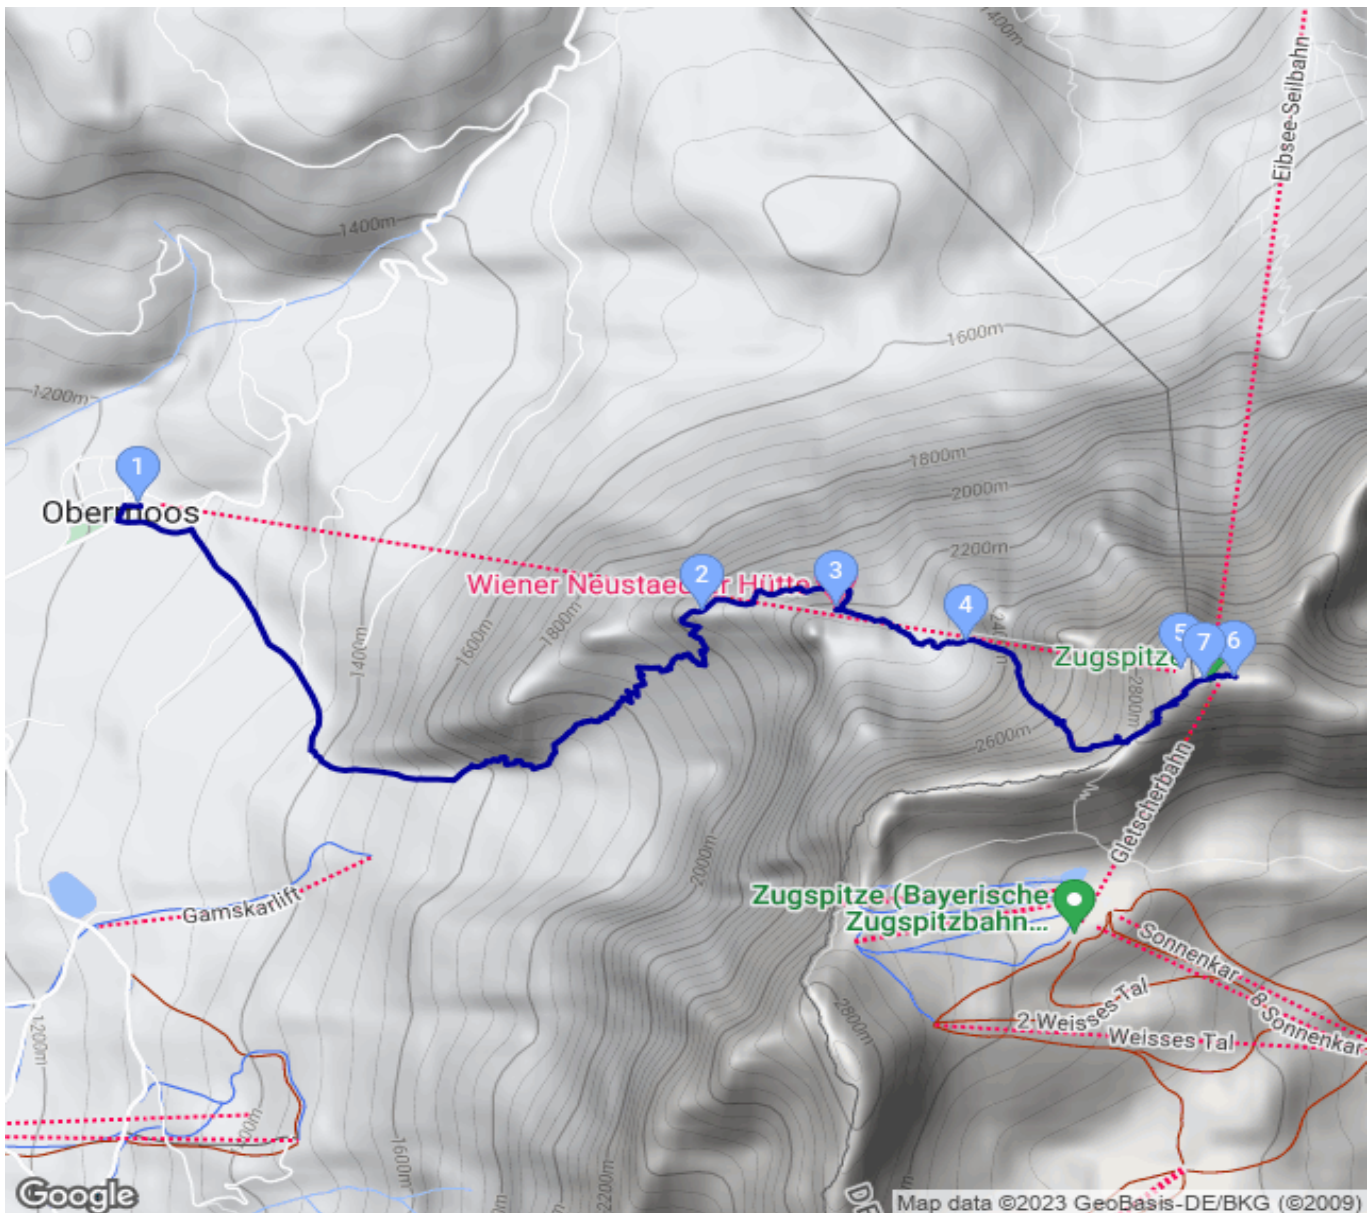

Stopselzieher

Kategorie: **Klettersteig**
Schwierigkeit: **B**
Länge: **5.69 km**
gegangen Mi. 01.08.2001

Gehzeit: **06:50 Stunden**
Aufstieg: **1761 Hm**
Abstieg: **111 Hm**

POIs in der Route:

1. Obermoos 1220 m
2. Georg Jäger-Steig 2070 m
3. Wiener-Neustädter-Hütte 2213 m
4. Stopselzieher-Steig 2331 m
5. Zugspitz-Westgipfel 2950 m
6. Zugspitze 2962 m
7. Münchner Haus 2959 m

Höhenprofil

Stopselzieher

Beschreibung

Bis zur Wiener-Neustädter-Hütte (T3) zuvor schon zweimal (einmal vom Riffelriss allein sowie einmal von Obermoos mit Sigrid & Astrid) gegangen.

Persönliche Anmerkungen