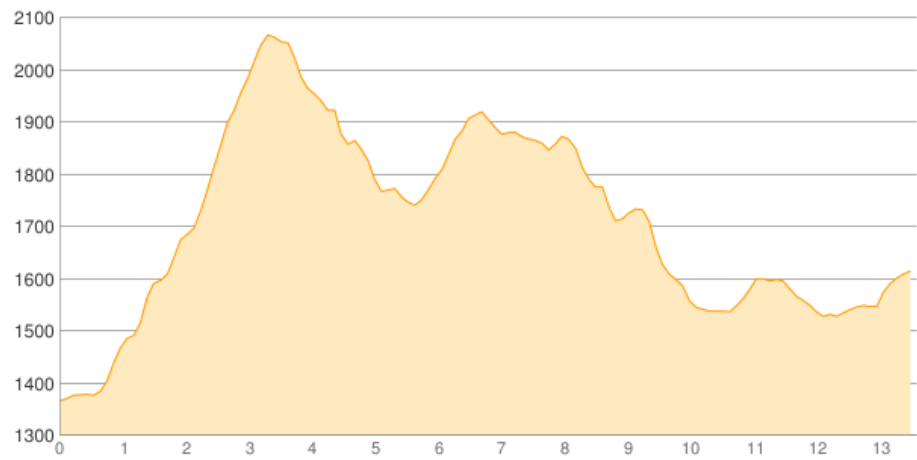

2018-02_Mi_Ischler Hütte - ... - Albert Appel Haus

Kategorie: **Klettersteig**
Schwierigkeit: **A**
Länge: **13.57 km**
geplant **So. 08.04.2018**

Gehzeit: **07:15 Stunden**
Aufstieg: **1137 Hm**
Abstieg: **882 Hm**

POIs in der Route:

1. Ischler Hütte 1365 m
2. Wildenseehütte 1521 m
3. Albert-Appel-Haus 1638 m
4. Albert-Appel-Haus 1638 m

Höhenprofil

2018-02_Mi_Ischler Hütte - ... - Albert Appel Haus

Beschreibung

Die heutige Strecke ist nicht unter 8 h zu schaffen. Deshalb werden wir spätestens 08:30 losgehen. Die Übernachtung in 2 Vier-Bett-Zimmern auf der Albert Appel Hütte ist am 08.04.18 telefonisch reserviert und zugesagt.