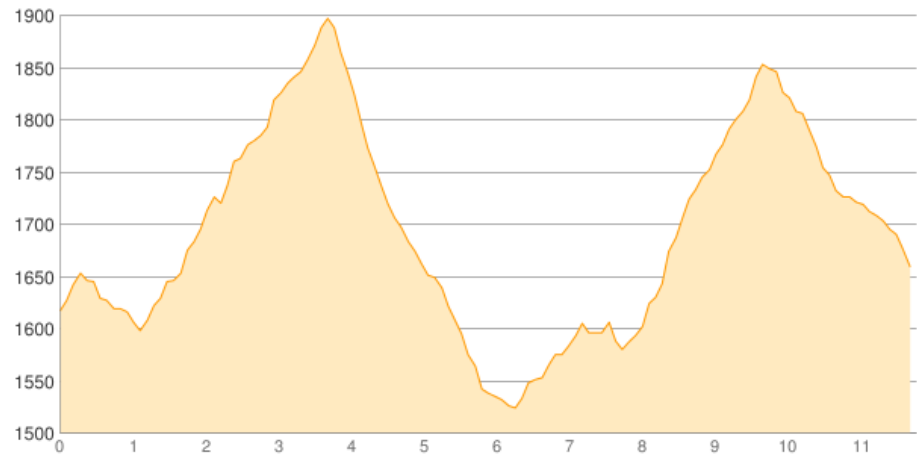

# Rudnig Alm - Alpenhof Plattner - Garnitzenalm

Kategorie: **Wandern**

Gezeit: **05:20 Stunden**

Schwierigkeit:

Aufstieg: **735 Hm**

Länge: **11.78 km**

Abstieg: **705 Hm**

noch nicht geplant

POIs in der Route:

1. Rudnig Alm 1619 m
2. Alpenhof Plattner 1600 m
3. Garnitzenalm 1652 m

Höhenprofil

Google

Map data ©2018 Google