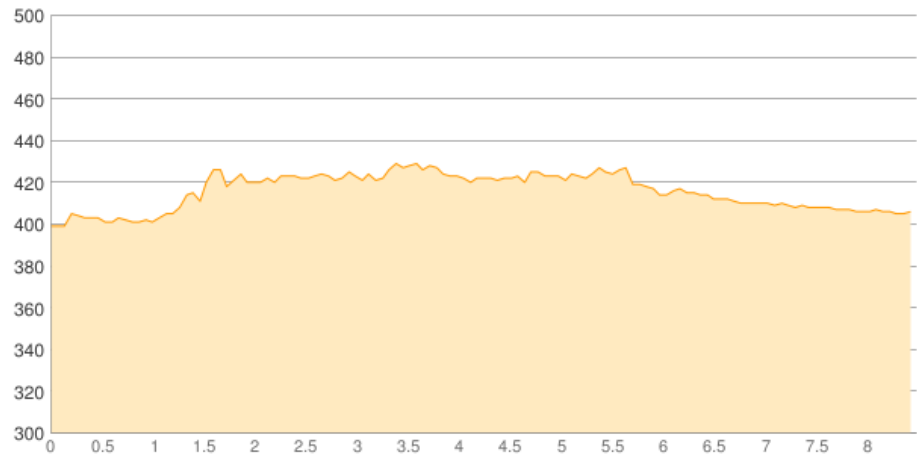

Emmerting - Altötting

Kategorie: **Wandern**

Gehzeit: **02:40 Stunden**

Schwierigkeit:

Aufstieg: **158 Hm**

Länge: **8.48 km**

Abstieg: **151 Hm**

noch nicht geplant

POIs in der Route:

1. **Altötting 406 m**

Höhenprofil

Google

Map data ©2018 GeoBasis-DE/BKG (©2009), Google