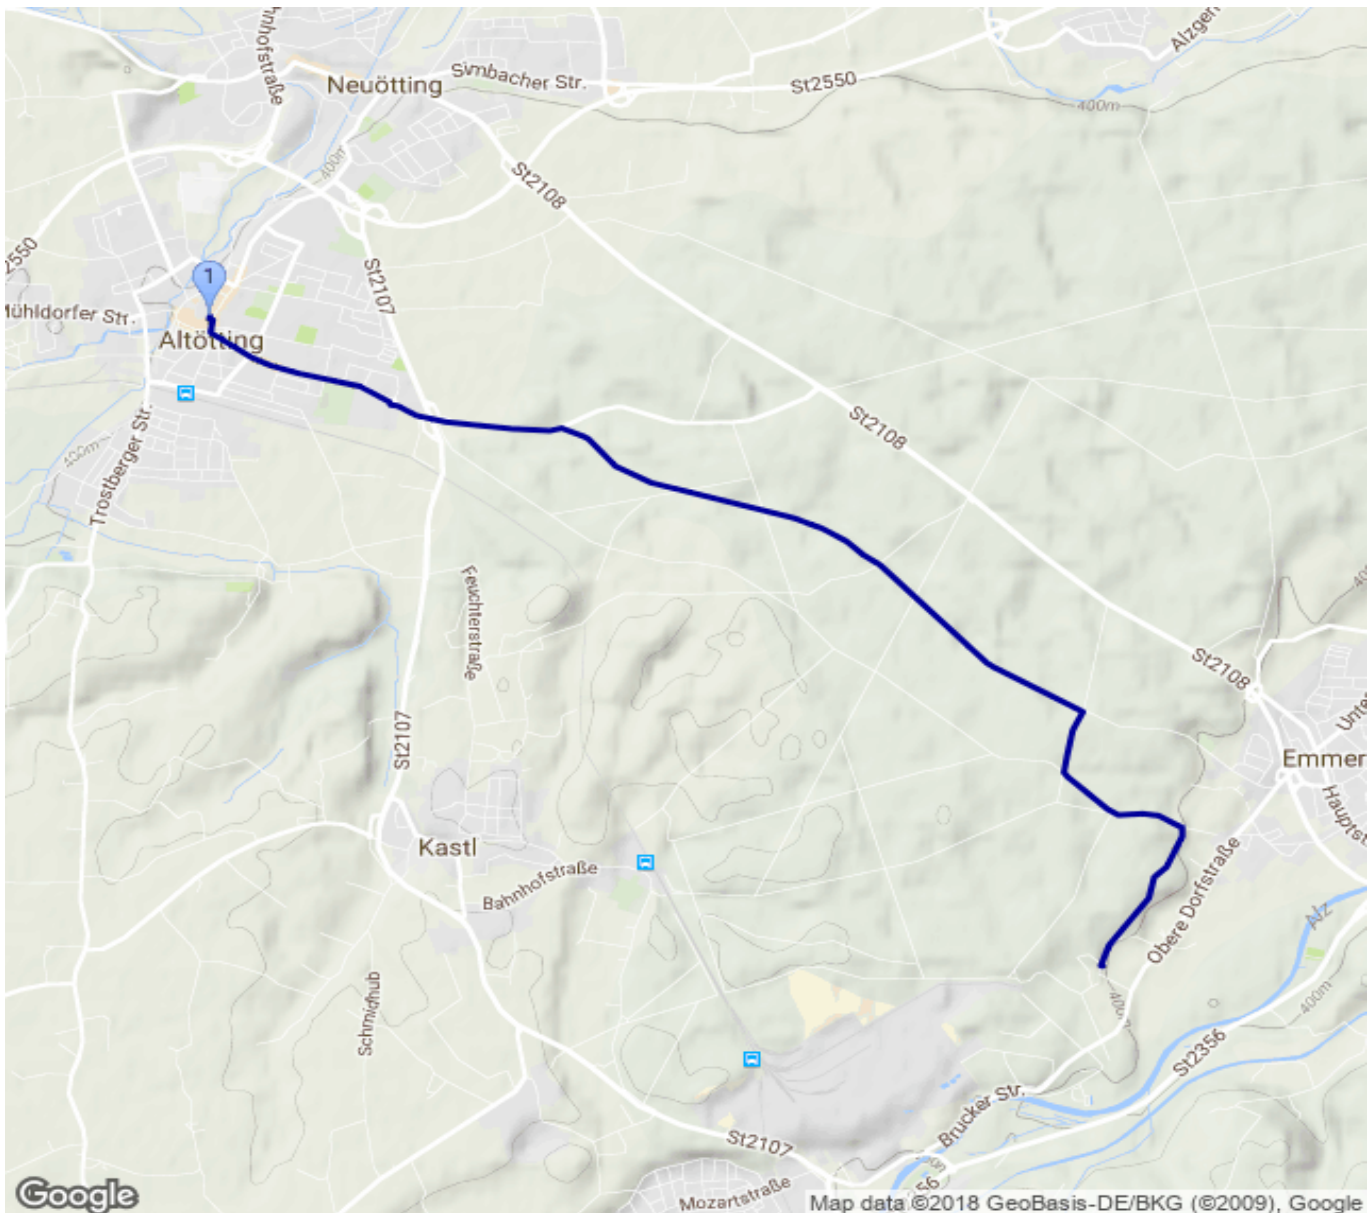

Emmerting - Altötting

Kategorie: **Wandern**

Gehzeit: **02:40 Stunden**

Schwierigkeit:

Aufstieg: **158 Hm**

Länge: **8.48 km**

Abstieg: **151 Hm**

noch nicht geplant

POIs in der Route:

1. **Altötting 406 m**

Höhenprofil

Google

Map data ©2018 GeoBasis-DE/BKG (©2009), Google