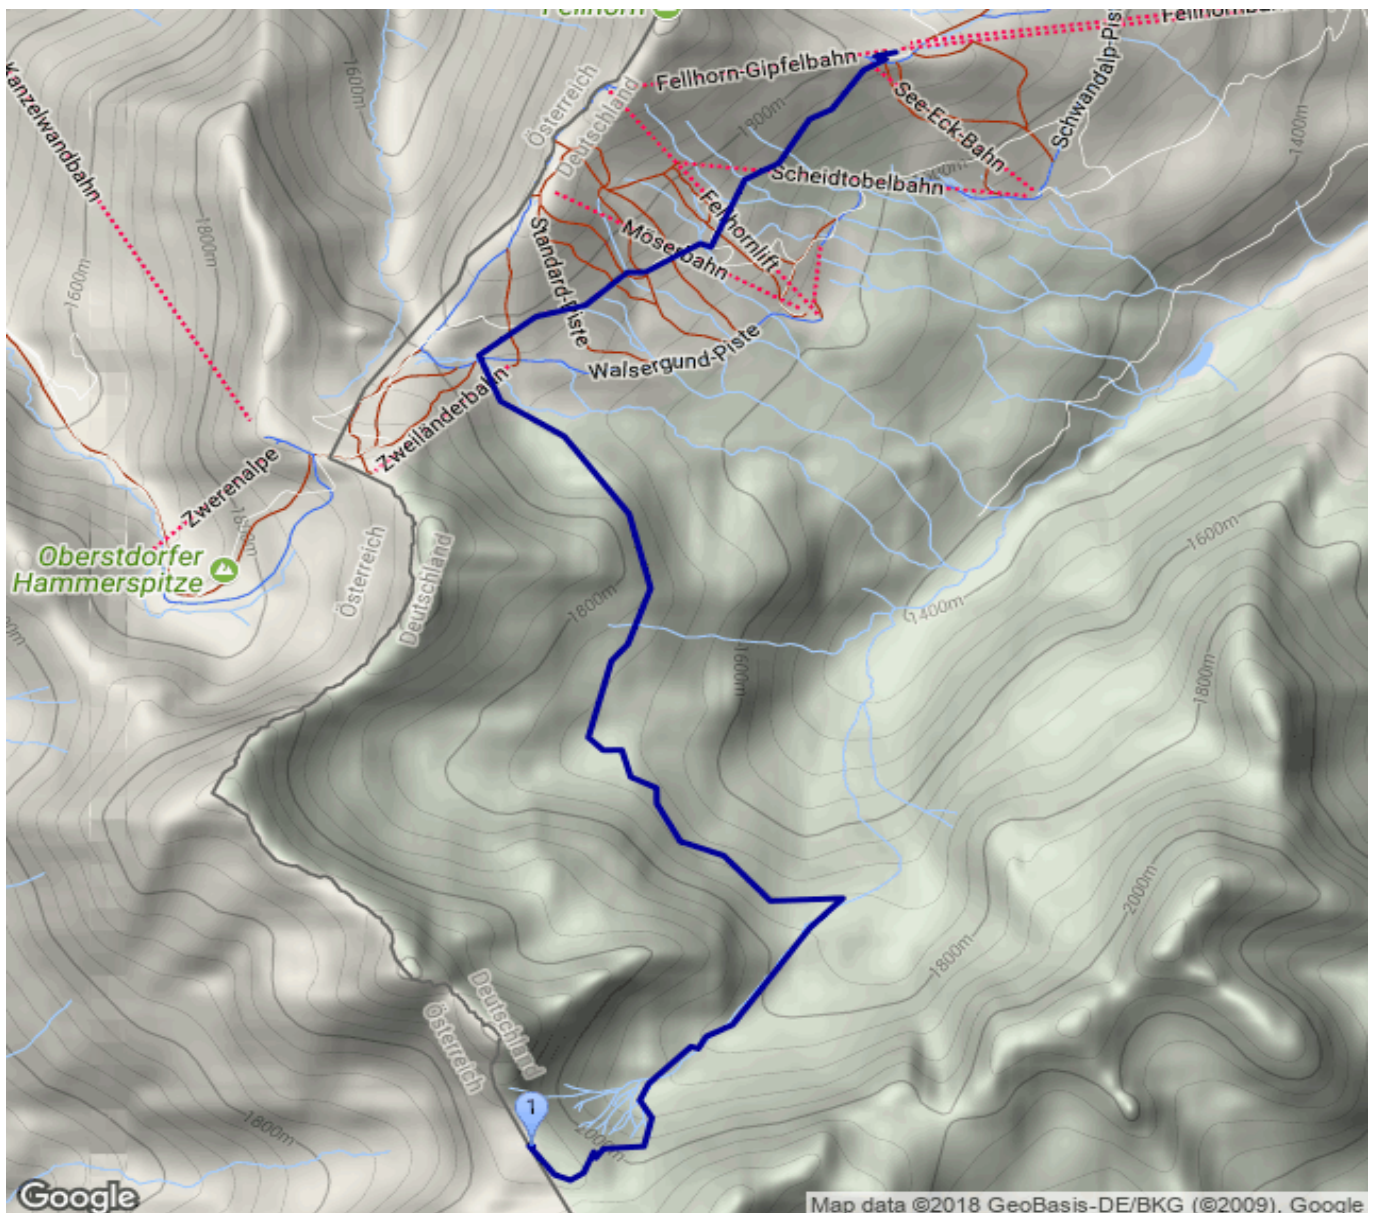

Gipfelstation Fellhornbahn - Fiderepasshütte

Kategorie: **Wandern**

Gehzeit: **03:10 Stunden**

Schwierigkeit:

Aufstieg: **556 Hm**

Länge: **6.02 km**

Abstieg: **265 Hm**

noch nicht geplant

POIs in der Route:

1. **Fiderepasshütte 2070 m**

Höhenprofil

Google

Map data ©2018 GeoBasis-DE/BKG (©2009), Google