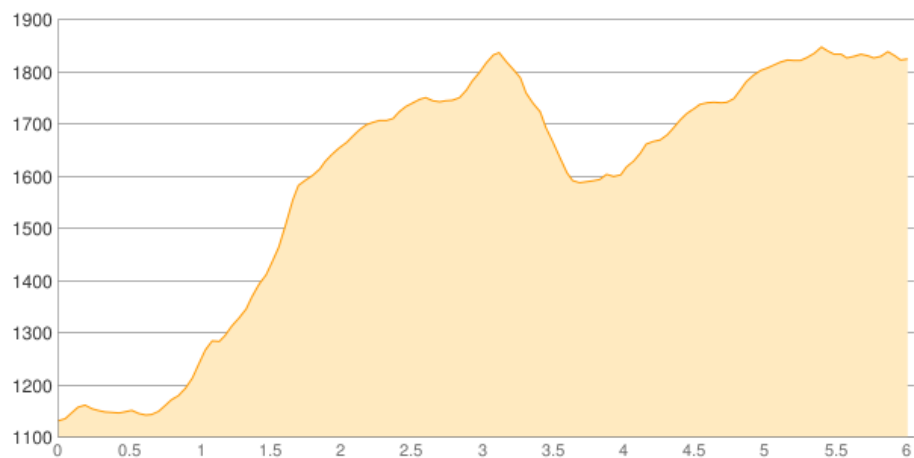

Planina Blato - Planini Vodnikova

Kategorie: **Wandern**

Gehzeit: **04:55 Stunden**

Schwierigkeit:

Aufstieg: **1042 Hm**

Länge: **6.06 km**

Abstieg: **341 Hm**

noch nicht geplant

POIs in der Route:

1. Planina Blato 1164 m
2. Planini Vodnikova 1832 m

Höhenprofil

Google

Map data ©2018 Google