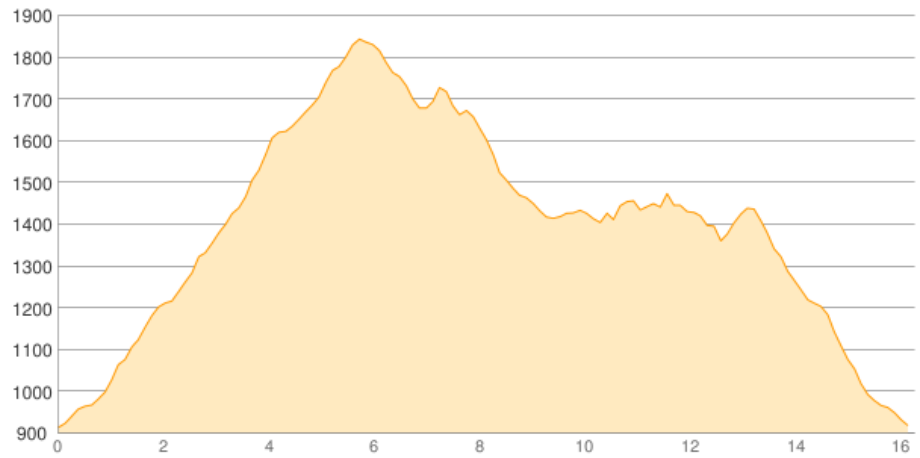

Koflerjoch - Zunderkopf

Kategorie: **Wandern**
Schwierigkeit:
Länge: **16.26 km**
gegangen So. 06.05.2018

Gehzeit: **08:50 Stunden**
Aufstieg: **1281 Hm**
Abstieg: **1280 Hm**

POIs in der Route:

1. Koflerjoch 1861 m
2. Zunderkopf (Schwangau) 1726 m

Höhenprofil

Koflerjoch - Zunderkopf

Beschreibung

Koflerjoch -> Zunderkopf -> Rundweg