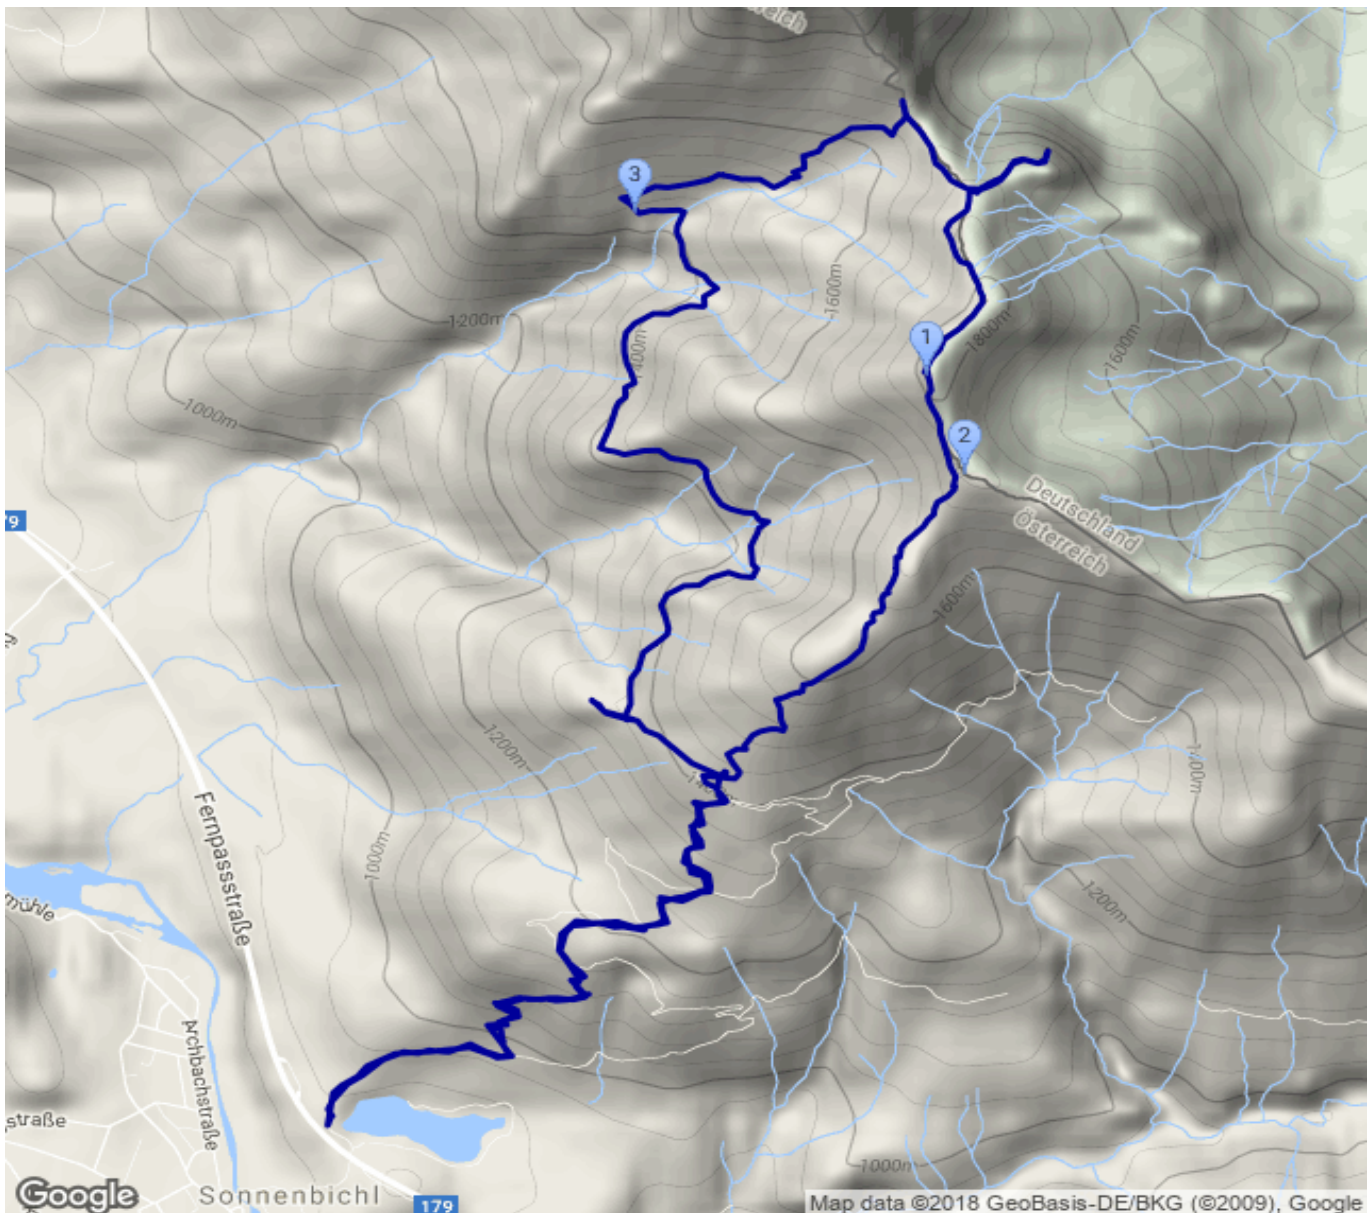

Koflerjoch - Zunderkopf

Kategorie: **Wandern**
Schwierigkeit:
Länge: **16.26 km**
gegangen So. 06.05.2018

Gehzeit: **08:50 Stunden**
Aufstieg: **1281 Hm**
Abstieg: **1280 Hm**

POIs in der Route:

1. Koflerjoch 1861 m
2. Zunderkopf (Schwangau) 1726 m

Höhenprofil

Koflerjoch - Zunderkopf

Beschreibung

Koflerjoch -> Zunderkopf -> Rundweg