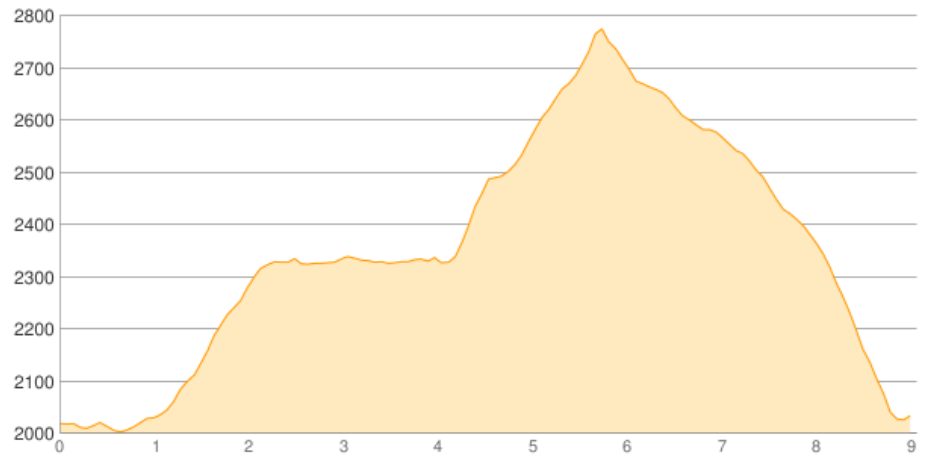

# Kühtai - Schweinfurter Hütte

Kategorie: **Wandern**

Gehzeit: **05:40 Stunden**

Schwierigkeit:

Aufstieg: **852 Hm**

Länge: **9.06 km**

Abstieg: **840 Hm**

noch nicht geplant

POIs in der Route:

1. Kühtai 2017 m

2. Schweinfurter Hütte 2028 m

## Höhenprofil

Google

Map data ©2018 Google